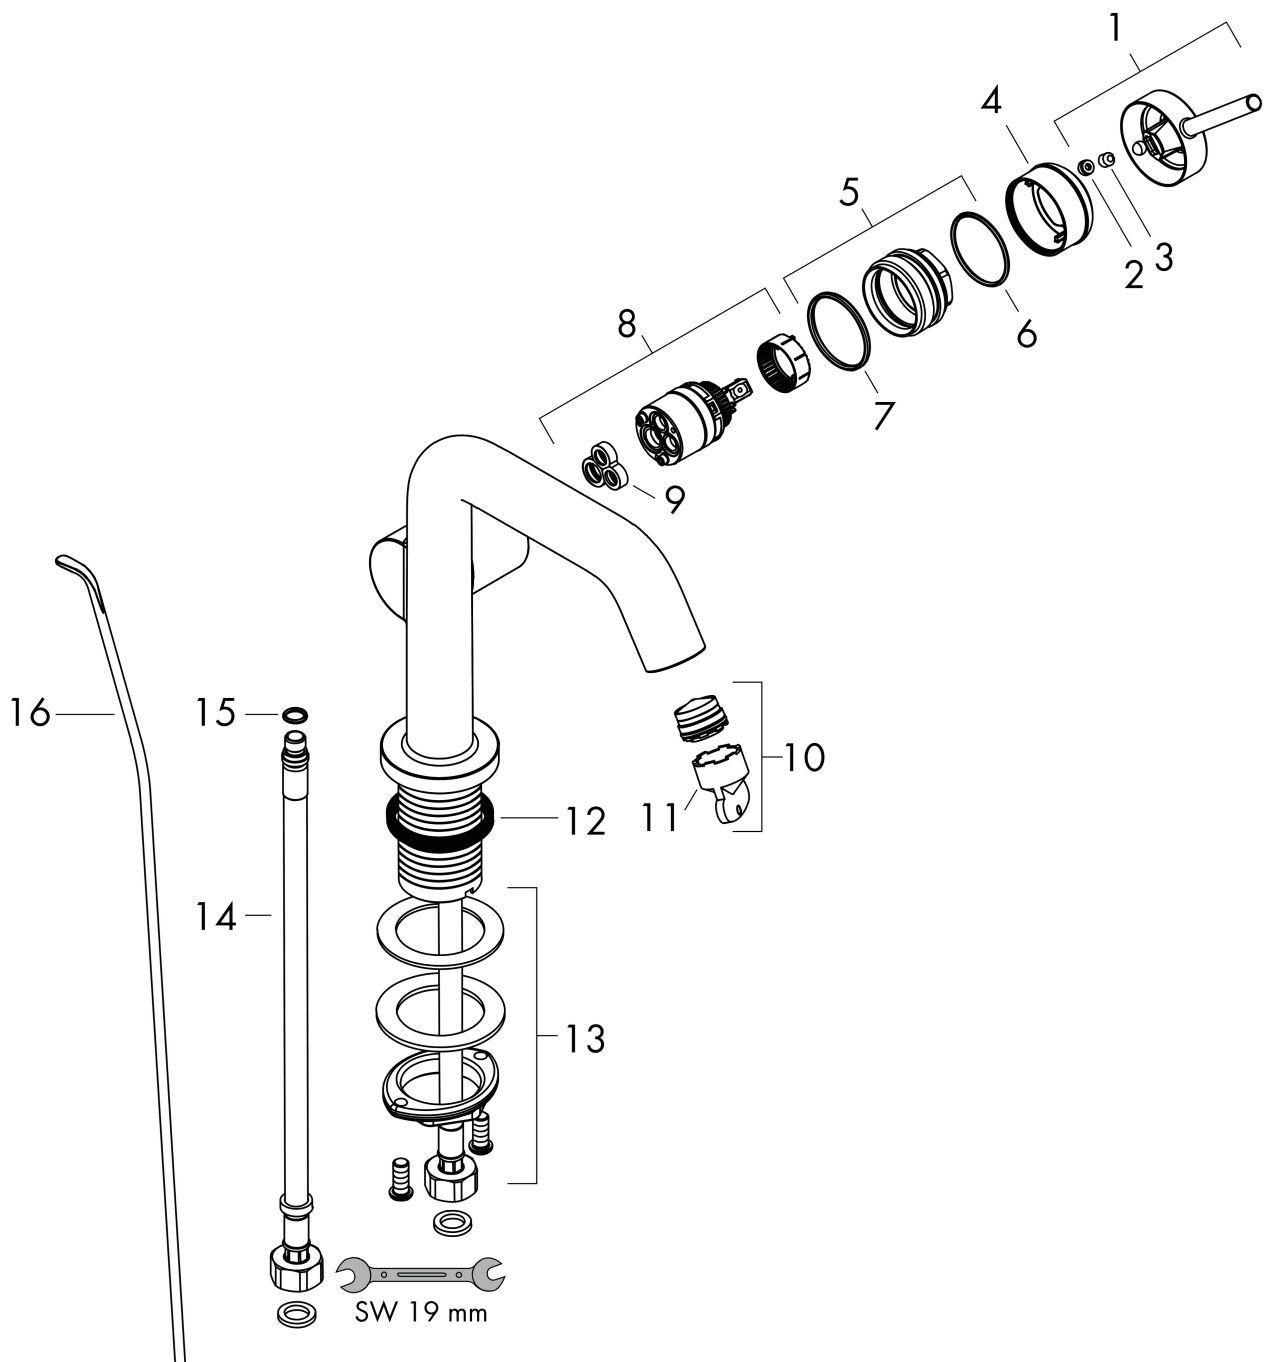

Merk	hansgrohe
Artikelnaam	Tecturis S Ééngreeps wastafelkraan 110 Fine CoolStart EcoSmart+ met pop-up-waste set
Art.nr.	73323670
Oppervlakte	mat zwart
Netto prijs	288,87 EUR

Explosietekening voor bouwjaar: >06/23