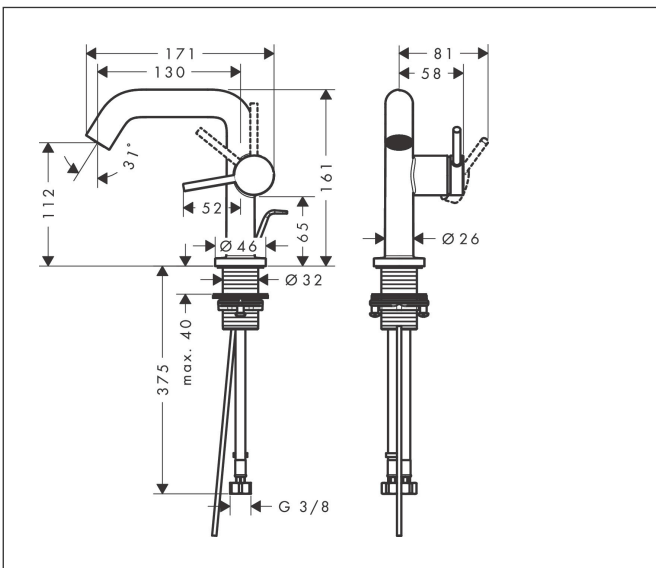

Merk	hansgrohe
Artikelnaam	<b>Tectoris S</b> Ééngreeps wastafelkraan 110 Fine CoolStart EcoSmart+ met pop-up-waste set
Art.nr.	73323670
Oppervlakte	mat zwart
Netto prijs	288,87 EUR

## Kenmerken

- ComfortZone: 110
- voorsprong uitloop 130 mm
- uitloophoogte: 112 mm
- greepvariant: Met pingreep
- vaste uitloop
- straalsoort: normale straal
- maximale doorstroomhoeveelheid bij 3 bar: 4 l/min
- keramisch kardoes
- pop-up afvoergarnituur G 1¼
- materiaal afvoergarnituur: metaal
- koud water met de greep in de middenpositie, bespaart energie en kosten
- EU taxonomie: max 6l/min - draagt substantieel bij aan duurzaamheid

## Maat tekeningen

## Onderdelen voor bouwjaar: >06/23

Pos	Beschrijving	Art.nr.	Prijs
1	greep	94999670	51,06
2	greepstop	93735610	8,01
3	inbusschroef M5x5	98446000	3,12
4	rozet	94987670	25,90
5	moer	94989000	8,01
6	O-ring 28x1,5	98421000	3,12
7	O-ring 29x2	98391000	3,12
8	kardoes compl.	93760000	81,54
9	dichting	93383000	10,82
10	perlator compl.	87100000	17,26
11	servicesleutel	93750000	8,01
12	vlakdichting	98749000	4,99
13	schachtbevestigingsset compl. (Ø 32)	13961000	21,22
14	aansluitslang 450 mm M8x0,75 G3/8	97206000	26,73
15	O-ring 6,6x1,6	93019000	3,12
16	trekstang	96657670	16,22
a	afvoergarnituur	94139670	142,79
b	rozet voor geruild aansluiting	87494670	12,06