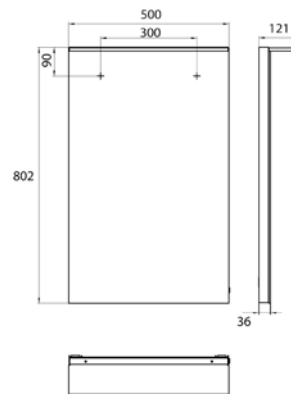

PRODUKTINFORMATION

LED-Lichtspiegel mit Acryl-Lichtsegel 500802mm

Art.-Nr.4498 200 07

500 x 802 mm