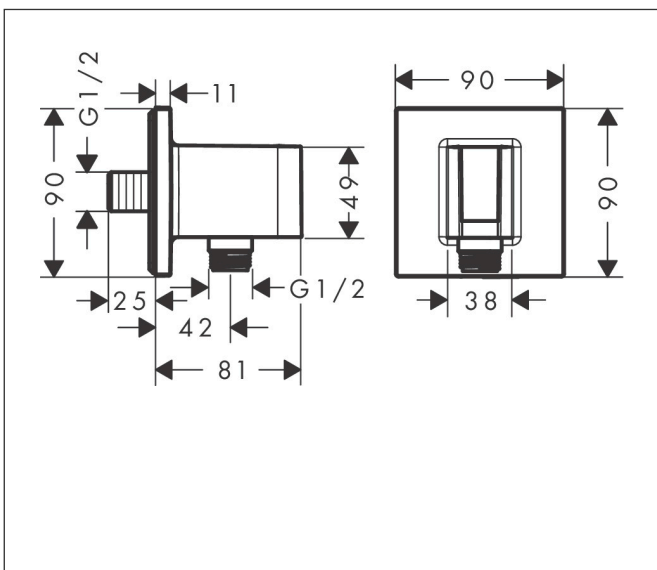

Merk	hansgrohe
Artikelnaam	<b>FixFit E</b> muuraansluitbocht met handdouchehouder
Art.nr.	26889140
Oppervlakte	Brushed Bronze
Netto prijs	147,27 EUR

## Kenmerken

- bestaat uit: wandaansluiting, rozet
- kunststof behuizing met interne watertoevoer van kunststof
- vaste bevestigingspositie
- voor alle hansgrohe handdouches
- voor doucheslangen met een conische moer
- geïntegreerde houder
- kunststof
- terugslagklep
- aansluiting: G $\frac{1}{2}$

## Maat tekeningen

Merk	hansgrohe
Artikelnaam	<b>FixFit E</b> muuraansluitbocht met handdouchehouder
Art.nr.	26889140
Oppervlakte	Brushed Bronze
Netto prijs	147,27 EUR

## Explosietekening voor bouwjaar: >06/22

Merk hansgrohe  
 Artikelnaam **FixFit E** muuraansluitbocht met handdouchehouder  
 Art.nr. 26889140  
 Oppervlakte Brushed Bronze  
 Netto prijs 147,27 EUR