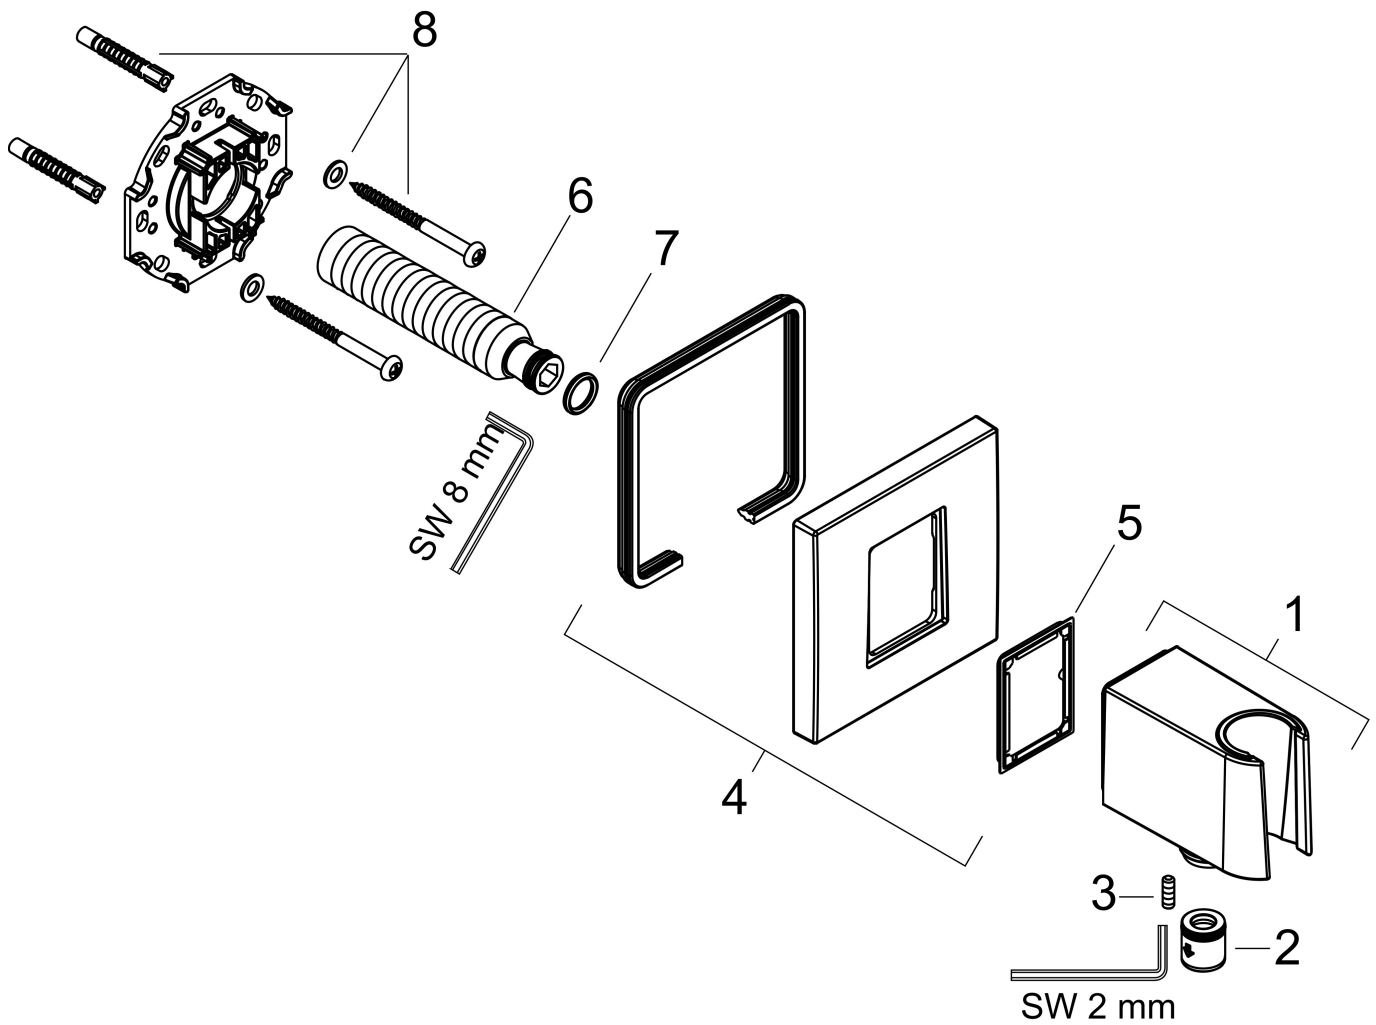

Merk	hansgrohe
Artikelnaam	<b>FixFit E</b> muuraansluitbocht met handdouchehouder
Art.nr.	26889140
Oppervlakte	Brushed Bronze
Netto prijs	147,27 EUR

## Kenmerken

- bestaat uit: wandaansluiting, rozet
- kunststof behuizing met interne watertoevoer van kunststof
- vaste bevestigingspositie
- voor alle hansgrohe handdouches
- voor doucheslangen met een conische moer
- geïntegreerde houder
- kunststof
- terugslagklep
- aansluiting: G $\frac{1}{2}$

## Maat tekeningen

Merk	hansgrohe
Artikelnaam	<b>FixFit E</b> muuraansluitbocht met handdouchehouder
Art.nr.	26889140
Oppervlakte	Brushed Bronze
Netto prijs	147,27 EUR

## Explosietekening voor bouwjaar: >06/22

Merk hansgrohe  
 Artikelnaam **FixFit E** muuraansluitbocht met handdouchehouder  
 Art.nr. 26889140  
 Oppervlakte Brushed Bronze  
 Netto prijs 147,27 EUR