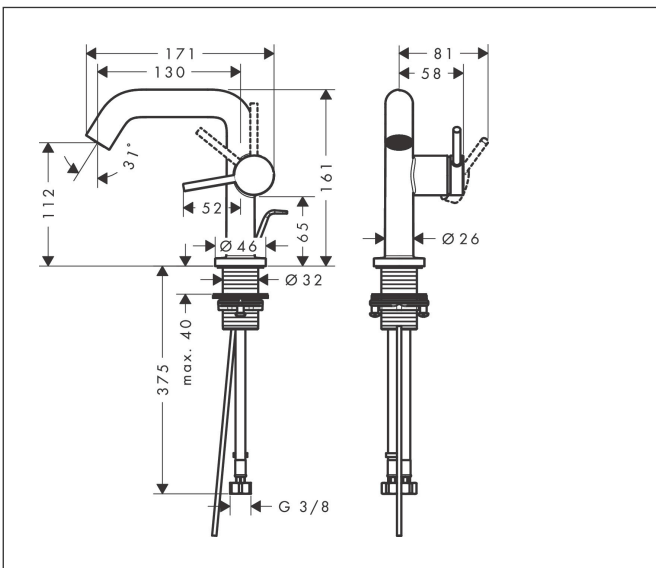

Merk	hansgrohe
Artikelnaam	Tecturis S Ééngreeps wastafelkraan 110 Fine CoolStart EcoSmart+ met pop-up-waste set
Art.nr.	73323700
Oppervlakte	mat wit
Netto prijs	288,87 EUR

Product foto

Kenmerken

- ComfortZone: 110
- voorsprong uitloop 130 mm
- uitloophoogte: 112 mm
- greepvariant: Met pingreep
- vaste uitloop
- straalsoort: normale straal
- maximale doorstroomhoeveelheid bij 3 bar: 4 l/min
- keramisch kardoes
- pop-up afvoergarnituur G 1¼
- materiaal afvoergarnituur: metaal
- koud water met de greep in de middenpositie, bespaart energie en kosten
- EU taxonomie: max 6l/min - draagt substantieel bij aan duurzaamheid

Maat tekeningen

Technologie

Straalsoorten

Merk	hansgrohe
Artikelnaam	Tecturis S Ééngreeps wastafelkraan 110 Fine CoolStart EcoSmart+ met pop-up-waste set
Art.nr.	73323700
Oppervlakte	mat wit
Netto prijs	288,87 EUR

Stroomschema

Merk	hansgrohe
Artikelnaam	Tecturis S Ééngreeps wastafelkraan 110 Fine CoolStart EcoSmart+ met pop-up-waste set
Art.nr.	73323700
Oppervlakte	mat wit
Netto prijs	288,87 EUR

Explosietekening voor bouwjaar: >06/23

Pos	Beschrijving	Art.nr.	Prijs
1	greep	94999700	51,06
2	greepstop	93735700	8,01
3	inbusschroef M5x5	98446000	3,12
4	rozet	94987700	25,90
5	moer	94989000	8,01
6	O-ring 28x1,5	98421000	3,12
7	O-ring 29x2	98391000	3,12
8	kardoes compl.	93760000	81,54
9	dichting	93383000	10,82
10	perlator compl.	87100000	17,26
11	servicesleutel	93750000	8,01
12	vlakdichting	98749000	4,99
13	schachtbevestigingsset compl. (Ø 32)	13961000	21,22
14	aansluitslang 450 mm M8x0,75 G3/8	97206000	26,73
15	O-ring 6,6x1,6	93019000	3,12
16	trekstang	96657700	16,22
a	afvoergarnituur	94139700	142,79
b	rozet voor geruild aansluiting	87494700	12,06