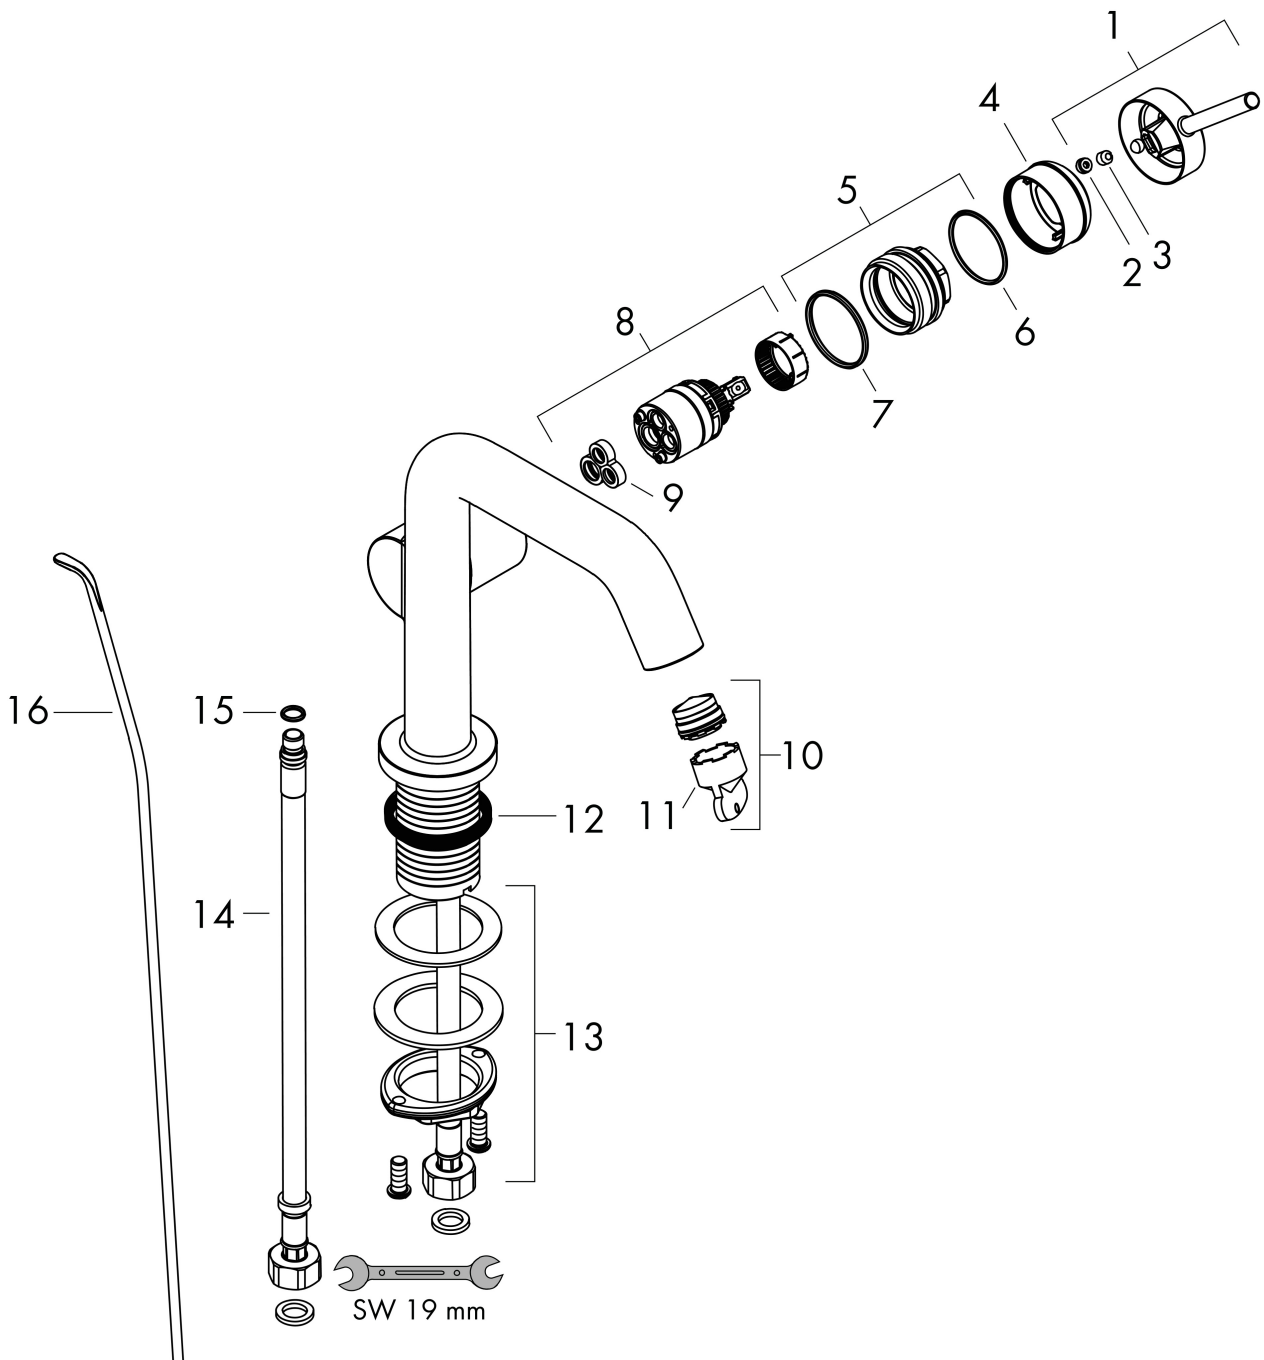

Merk	hansgrohe
Artikelnaam	Tecturis S Ééngreeps wastafelkraan 110 Fine CoolStart EcoSmart+ met pop-up-waste set
Art.nr.	73323700
Oppervlakte	mat wit
Netto prijs	288,87 EUR

Product foto

Kenmerken

- ComfortZone: 110
- voorsprong uitloop 130 mm
- uitloophoogte: 112 mm
- greepvariant: Met pingreep
- vaste uitloop
- straalsoort: normale straal
- maximale doorstroomhoeveelheid bij 3 bar: 4 l/min
- keramisch kardoes
- pop-up afvoergarnituur G 1¼
- materiaal afvoergarnituur: metaal
- koud water met de greep in de middenpositie, bespaart energie en kosten
- EU taxonomie: max 6l/min - draagt substantieel bij aan duurzaamheid

Maat tekeningen

Technologie

Straalsoorten

Merk	hansgrohe
Artikelnaam	Tecturis S Ééngreeps wastafelkraan 110 Fine CoolStart EcoSmart+ met pop-up-waste set
Art.nr.	73323700
Oppervlakte	mat wit
Netto prijs	288,87 EUR

Stroomschema

Merk	hansgrohe
Artikelnaam	Tecturis S Ééngreeps wastafelkraan 110 Fine CoolStart EcoSmart+ met pop-up-waste set
Art.nr.	73323700
Oppervlakte	mat wit
Netto prijs	288,87 EUR

Explosietekening voor bouwjaar: >06/23

Merk	hansgrohe
Artikelnaam	Tecturis S Ééngreeps wastafelkraan 110 Fine CoolStart EcoSmart+ met pop-up-waste set
Art.nr.	73323700
Oppervlakte	mat wit
Netto prijs	288,87 EUR

Onderdelen voor bouwjaar: >06/23