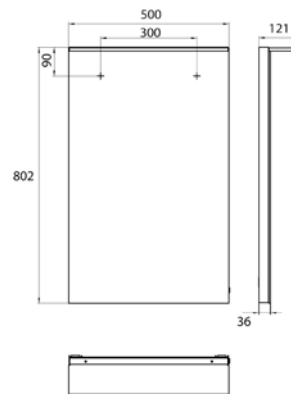

### LED-Lichtspiegel mit Acryl-Lichtsegel 500802mm

Art.-Nr.4498 200 06

500 x 802 mm