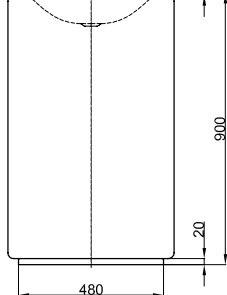

BetteLux Oval Couture Vrijstaande Wastafel

Aanbeveling voor kraan:
Voorsprong kraan: ca. 165 mm vanaf midden kraangat

Aanbeveling voor kraan:
Voorsprong kraan: afstand kraan x mm + ca. 255 mm vanaf achterzijde wastafel

Informatie

Voor onze wastafels raden wij de afvoerplug B580- aan met een verchromde of gekleurde geëmailleerde afvoerdeksel.

Leveringsomvang

Inclusief bevestigingsmateriaal.

Inclusief geluiddempende matten.

Design: Tesseraux + Partner

Afmeting

Bestelnr.	Maat in mm	Kraangaten
A220 TX	500 x 500 x 100	
A220 HLW1,TX	500 x 500 x 100	o