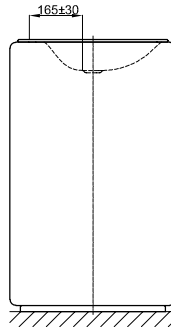

BetteLux Oval Couture Vrijstaande Wastafel

Aanbeveling voor kraan:
Voorsprong kraan: ca. 165 mm vanaf midden kraangat

Aanbeveling voor kraan:
Voorsprong kraan: afstand kraan x mm + ca. 255 mm vanaf achterzijde wastafel

Informatie

Voor onze wastafels raden wij de afvoerplug B580- aan met een verchromde of gekleurde geëmailleerde afvoerdeksel.

Leveringsomvang

Inclusief bevestigingsmateriaal.

Inclusief geluiddempende matten.

Design: Tesseraux + Partner

Afmeting

Bestelnr.	Maat in mm	Kraangaten
A220 TX	500 x 500 x 100	
A220 HLW1,TX	500 x 500 x 100	o