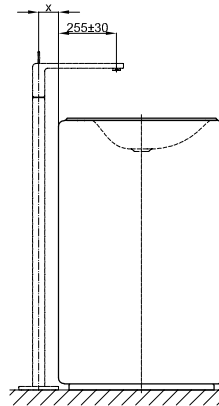

BetteLux Oval Couture Vrijstaande Wastafel

Aanbeveling voor kraan:
Voorsprong kraan: ca. 165 mm vanaf midden kraangat

Aanbeveling voor kraan:
Voorsprong kraan: afstand kraan x mm + ca. 255 mm vanaf achterzijde wastafel

Informatie

Voor onze wastafels raden wij de afvoerplug B580- aan met een verchromde of gekleurde geëmailleerde afvoerdeksel.

Leveringsomvang

Inclusief bevestigingsmateriaal.

Inclusief geluiddempende matten.

Design: Tesseraux + Partner

Afmeting

Bestelnr.	Maat in mm	Kraangaten
A220 TX	500 x 500 x 100	
A220 HLW1,TX	500 x 500 x 100	o