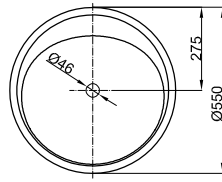

BetteLux Oval Couture Vrijstaande Wastafel

Aanbeveling voor kraan:
Voorsprong kraan: ca. 165 mm vanaf midden kraangat

Aanbeveling voor kraan:
Voorsprong kraan: afstand kraan x mm + ca. 255 mm vanaf achterzijde wastafel

Informatie

Voor onze wastafels raden wij de afvoerplug B580- aan met een verchromde of gekleurde geëmailleerde afvoerdeksel.

Leveringsomvang

Inclusief bevestigingsmateriaal.

Inclusief geluiddempende matten.

Design: Tesseraux + Partner

Afmeting

Bestelnr.	Maat in mm	Kraangaten
A220 TX	500 x 500 x 100	
A220 HLW1,TX	500 x 500 x 100	o