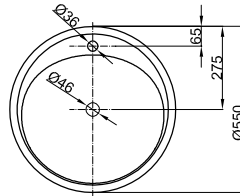

BetteLux Oval Couture Vrijstaande Wastafel

Aanbeveling voor kraan:
Voorsprong kraan: ca. 165 mm vanaf midden kraangat

Aanbeveling voor kraan:
Voorsprong kraan: afstand kraan x mm + ca. 255 mm vanaf achterzijde wastafel

Informatie

Voor onze wastafels raden wij de afvoerplug B580- aan met een verchromde of gekleurde geëmailleerde afvoerdeksel.

Leveringsomvang

Inclusief bevestigingsmateriaal.

Inclusief geluiddempende matten.

Design: Tesseraux + Partner

Afmeting

Bestelnr.	Maat in mm	Kraangaten
A220 TX	500 x 500 x 100	
A220 HLW1,TX	500 x 500 x 100	o