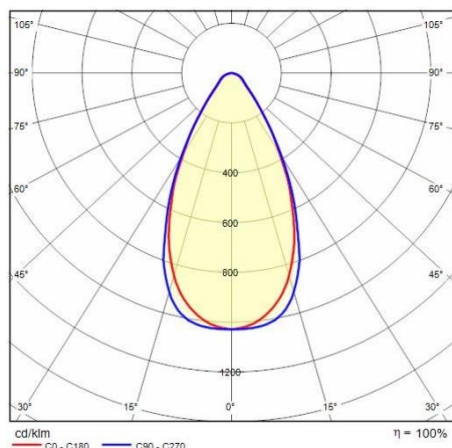

Fotometrische gegevens

Om een constante actualisering van haar producten te bevorderen, behoudt PERFORMANCE iN LIGHTING zich het recht voor om zonder voorafgaande kennisgeving, wijzigingen aan te brengen. Daarom is het altijd aan te raden om de laatste versie te lezen die op de website www.performanceinlighting.com is gepubliceerd. Geleverde lumenoutput en stroomverbruik, inclusief verliezen, zijn onderhevig aan een tolerantie van +/-7%. Tenzij anders vermeld, gelden de waarden bij een omgevingstemperatuur van 25°C. De garantievoorwaarden zijn beschikbaar op <https://www.performanceinlighting.com/qr/company/led-warranty>