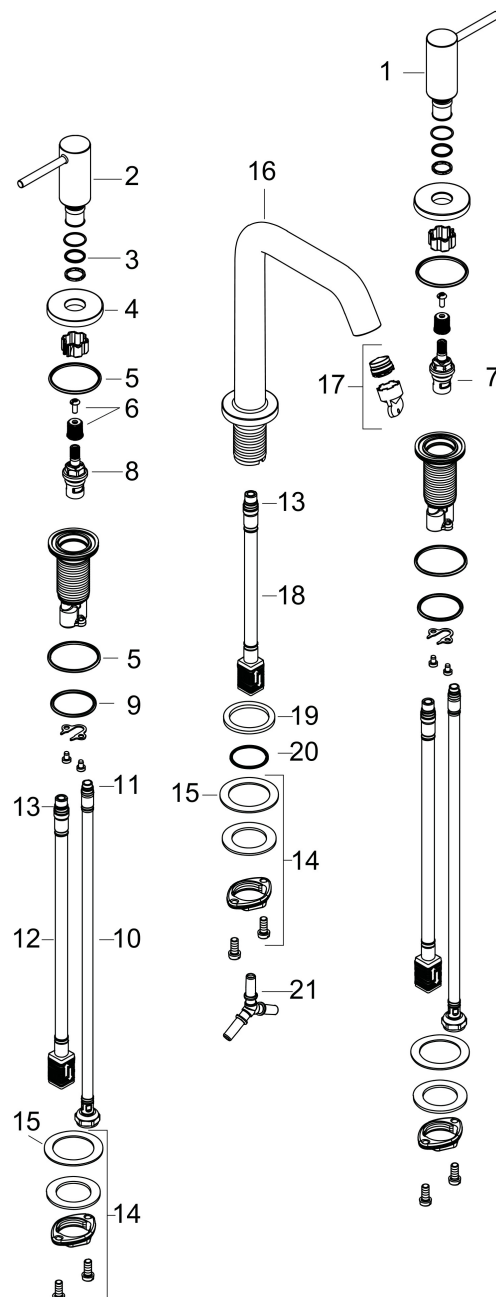

Merk hansgrohe
 Artikelnaam **Tecturis S** 3-gats wastafelkraan 150 met afvoerplug
 Art.nr. 73330000
 Oppervlakte chroom
 Netto prijs 273,56 EUR

Product foto

Kenmerken

- ComfortZone: 150
- voorsprong uitloop 139 mm
- uitloophoogte: 152 mm
- greepvariant: Met pingreep
- vaste uitloop
- straalsoort: normale straal
- maximale doorstroomhoeveelheid bij 3 bar: 4 l/min
- keramisch kardoes
- push-open afvoergarnituur G 1/4
- materiaal afvoergarnituur: metaal
- EU taxonomie: max 6l/min - draagt substantieel bij aan duurzaamheid

Maat tekeningen

Technologie

Straalsoorten

Certificaat

Merk hansgrohe
 Artikelnaam **Tecturis S** 3-gats wastafelkraan 150 met afvoerplug
 Art.nr. 73330000
 Oppervlakte chroom
 Netto prijs 273,56 EUR

Stroomschema

Merk	hansgrohe
Artikelnaam	Tecturis S 3-gats wastafelkraan 150 met afvoerplug
Art.nr.	73330000
Oppervlakte	chrom
Netto prijs	273,56 EUR

Explosietekening voor bouwjaar: >06/23

Merk	hansgrohe
Artikelnaam	Tecturis S 3-gats wastafelkraan 150 met afvoerplug
Art.nr.	73330000
Oppervlakte	chrom
Netto prijs	273,56 EUR

Onderdelen voor bouwjaar: >06/23

Pos	Beschrijving	Art.nr.	Prijs
1	greep koud	87107000	95,16
2	greep warm	87106000	95,16
3	O-Ring 14x1,5	98201000	3,12
4	rozet voor greep	92956000	26,73
5	O-ring 33x2,5	92907000	3,12
6	greepadapter m. schroef	98932000	13,21
7	bovendeel links sluitend	95366000	34,01
8	bovendeel rechts sluitend	98817000	26,73
9	O-ring 26x2,5	98216000	3,12
10	aansluitslang 450 mm M8x0,75 G3/8	97206000	26,73
11	O-ring 6,6x1,6	93019000	3,12
12	aansluitslang 400 mm M10x1	92914000	54,08
13	O-ring 8x1,75	97827000	3,12
14	schachtbevestigingsset compl. (Ø 28)	92909000	34,01
15	stelring	97548000	3,12
16	uitloop compl.	87105000	153,50
17	perlator compl.	87100000	17,26
18	servicesleutel	93750000	8,01
19	aansluitslang 200 mm M10x1	92913000	42,22
20	vlakdichting	98749000	4,99
21	O-ring 26x4	92191000	3,12
22	slangaansluitbocht	92905000	34,01
a	Afvoerplug Push-Open	50100000	61,94