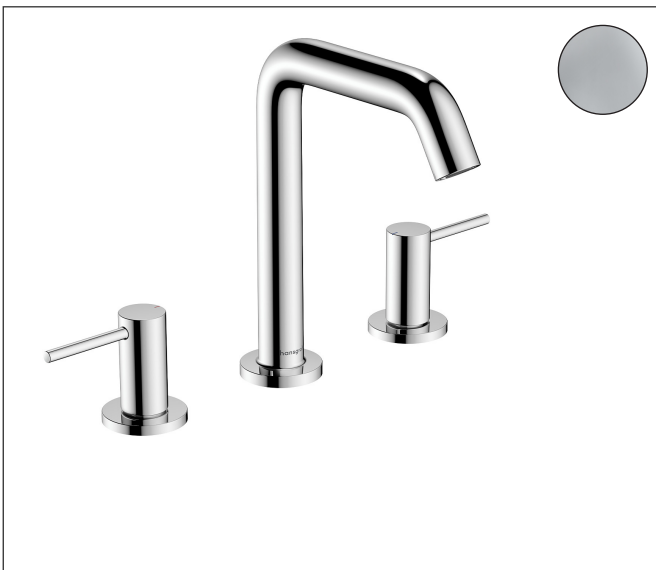

Merk hansgrohe
 Artikelnaam **Tecturis S** 3-gats wastafelkraan 150 met afvoerplug
 Art.nr. 73330000
 Oppervlakte chroom
 Netto prijs 273,56 EUR

Product foto

Kenmerken

- ComfortZone: 150
- voorsprong uitloop 139 mm
- uitloophoogte: 152 mm
- greepvariant: Met pingreep
- vaste uitloop
- straalsoort: normale straal
- maximale doorstroomhoeveelheid bij 3 bar: 4 l/min
- keramisch kardoes
- push-open afvoergarnituur G 1/4
- materiaal afvoergarnituur: metaal
- EU taxonomie: max 6l/min - draagt substantieel bij aan duurzaamheid

Maat tekeningen

Technologie

Straalsoorten

Certificaat

Merk hansgrohe
 Artikelnaam **Tecturis S** 3-gats wastafelkraan 150 met afvoerplug
 Art.nr. 73330000
 Oppervlakte chroom
 Netto prijs 273,56 EUR

Stroomschema

Merk	hansgrohe
Artikelnaam	Tecturis S 3-gats wastafelkraan 150 met afvoerplug
Art.nr.	73330000
Oppervlakte	chrom
Netto prijs	273,56 EUR

Explosietekening voor bouwjaar: >06/23

Merk	hansgrohe
Artikelnaam	Tecturis S 3-gats wastafelkraan 150 met afvoerplug
Art.nr.	73330000
Oppervlakte	chrom
Netto prijs	273,56 EUR

Onderdelen voor bouwjaar: >06/23

Pos	Beschrijving	Art.nr.	Prijs
1	greep koud	87107000	95,16
2	greep warm	87106000	95,16
3	O-Ring 14x1,5	98201000	3,12
4	rozet voor greep	92956000	26,73
5	O-ring 33x2,5	92907000	3,12
6	greepadapter m. schroef	98932000	13,21
7	bovendeel links sluitend	95366000	34,01
8	bovendeel rechts sluitend	98817000	26,73
9	O-ring 26x2,5	98216000	3,12
10	aansluitslang 450 mm M8x0,75 G3/8	97206000	26,73
11	O-ring 6,6x1,6	93019000	3,12
12	aansluitslang 400 mm M10x1	92914000	54,08
13	O-ring 8x1,75	97827000	3,12
14	schachtbevestigingsset compl. (Ø 28)	92909000	34,01
15	stelring	97548000	3,12
16	uitloop compl.	87105000	153,50
17	perlator compl.	87100000	17,26
18	servicesleutel	93750000	8,01
19	aansluitslang 200 mm M10x1	92913000	42,22
20	vlakdichting	98749000	4,99
21	O-ring 26x4	92191000	3,12
22	slangaansluitbocht	92905000	34,01
a	Afvoerplug Push-Open	50100000	61,94