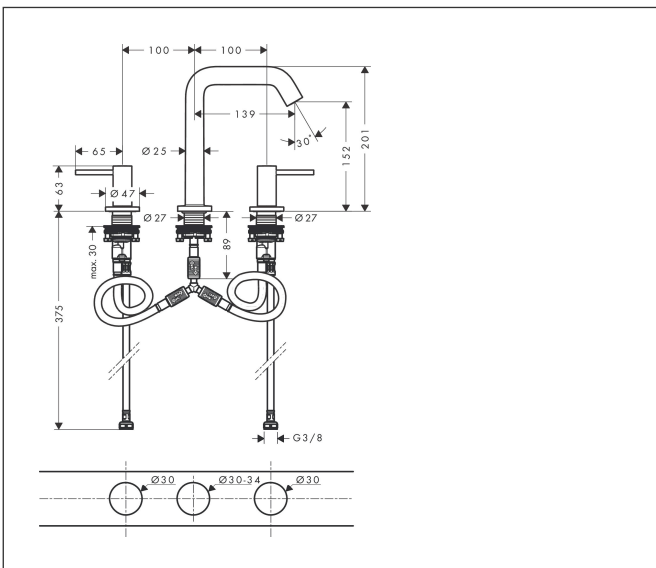

Merk hansgrohe
 Artikelnaam **Tecturis S** 3-gats wastafelkraan 150 met afvoerplug
 Art.nr. 73330000
 Oppervlakte chroom
 Netto prijs 273,56 EUR

Product foto

Kenmerken

- ComfortZone: 150
- voorsprong uitloop 139 mm
- uitloophoogte: 152 mm
- greepvariant: Met pingreep
- vaste uitloop
- straalsoort: normale straal
- maximale doorstroomhoeveelheid bij 3 bar: 4 l/min
- keramisch kardoes
- push-open afvoergarnituur G 1/4
- materiaal afvoergarnituur: metaal
- EU taxonomie: max 6l/min - draagt substantieel bij aan duurzaamheid

Maat tekeningen

Technologie

Straalsoorten

Certificaat

Merk hansgrohe
 Artikelnaam **Tecturis S** 3-gats wastafelkraan 150 met afvoerplug
 Art.nr. 73330000
 Oppervlakte chroom
 Netto prijs 273,56 EUR

Stroomschema

Merk	hansgrohe
Artikelnaam	Tecturis S 3-gats wastafelkraan 150 met afvoerplug
Art.nr.	73330000
Oppervlakte	chrom
Netto prijs	273,56 EUR

Explosietekening voor bouwjaar: >06/23

Merk	hansgrohe
Artikelnaam	Tecturis S 3-gats wastafelkraan 150 met afvoerplug
Art.nr.	73330000
Oppervlakte	chrom
Netto prijs	273,56 EUR

Onderdelen voor bouwjaar: >06/23

Pos	Beschrijving	Art.nr.	Prijs
1	greep koud	87107000	95,16
2	greep warm	87106000	95,16
3	O-Ring 14x1,5	98201000	3,12
4	rozet voor greep	92956000	26,73
5	O-ring 33x2,5	92907000	3,12
6	greepadapter m. schroef	98932000	13,21
7	bovendeel links sluitend	95366000	34,01
8	bovendeel rechts sluitend	98817000	26,73
9	O-ring 26x2,5	98216000	3,12
10	aansluitslang 450 mm M8x0,75 G3/8	97206000	26,73
11	O-ring 6,6x1,6	93019000	3,12
12	aansluitslang 400 mm M10x1	92914000	54,08
13	O-ring 8x1,75	97827000	3,12
14	schachtbevestigingsset compl. (Ø 28)	92909000	34,01
15	stelring	97548000	3,12
16	uitloop compl.	87105000	153,50
17	perlator compl.	87100000	17,26
18	servicesleutel	93750000	8,01
19	aansluitslang 200 mm M10x1	92913000	42,22
20	vlakdichting	98749000	4,99
21	O-ring 26x4	92191000	3,12
22	slangaansluitbocht	92905000	34,01
a	Afvoerplug Push-Open	50100000	61,94