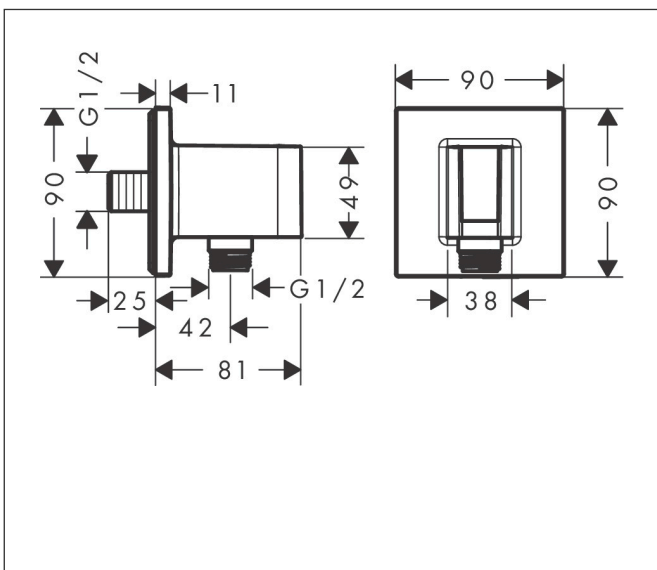

Merk	hansgrohe
Artikelnaam	FixFit E muuraansluitbocht met handdouchehouder
Art.nr.	26889340
Oppervlakte	Brushed Black Chrome
Netto prijs	147,27 EUR

Product foto

Kenmerken

- bestaat uit: wandaansluiting, rozet
- kunststof behuizing met interne watertoevoer van kunststof
- vaste bevestigingspositie
- voor alle hansgrohe handdouches
- voor doucheslangen met een conische moer
- geïntegreerde houder
- kunststof
- terugslagklep
- aansluiting: G $\frac{1}{2}$

Maat tekeningen

Merk	hansgrohe
Artikelnaam	FixFit E muuraansluitbocht met handdouchehouder
Art.nr.	26889340
Oppervlakte	Brushed Black Chrome
Netto prijs	147,27 EUR

Explosietekening voor bouwjaar: >06/22

Merk hansgrohe
 Artikelnaam **FixFit E** muuraansluitbocht met handdouchehouder
 Art.nr. 26889340
 Oppervlakte Brushed Black Chrome
 Netto prijs 147,27 EUR

Onderdelen voor bouwjaar: >06/22

Pos	Beschrijving	Art.nr.	Prijs
1	douchehouder compl.	94695340	117,60
2	terugslagklepset DW 15	94074000	12,70
3	inbusschroef M4x12	93841000	7,70
4	rozet	94693340	96,50
5	dichting	94694000	3,00
6	aansluiting G½	98933000	52,00
7	O-ring 11x2	98127000	3,00
8	bevestigingsmateriaal	96179000	10,40