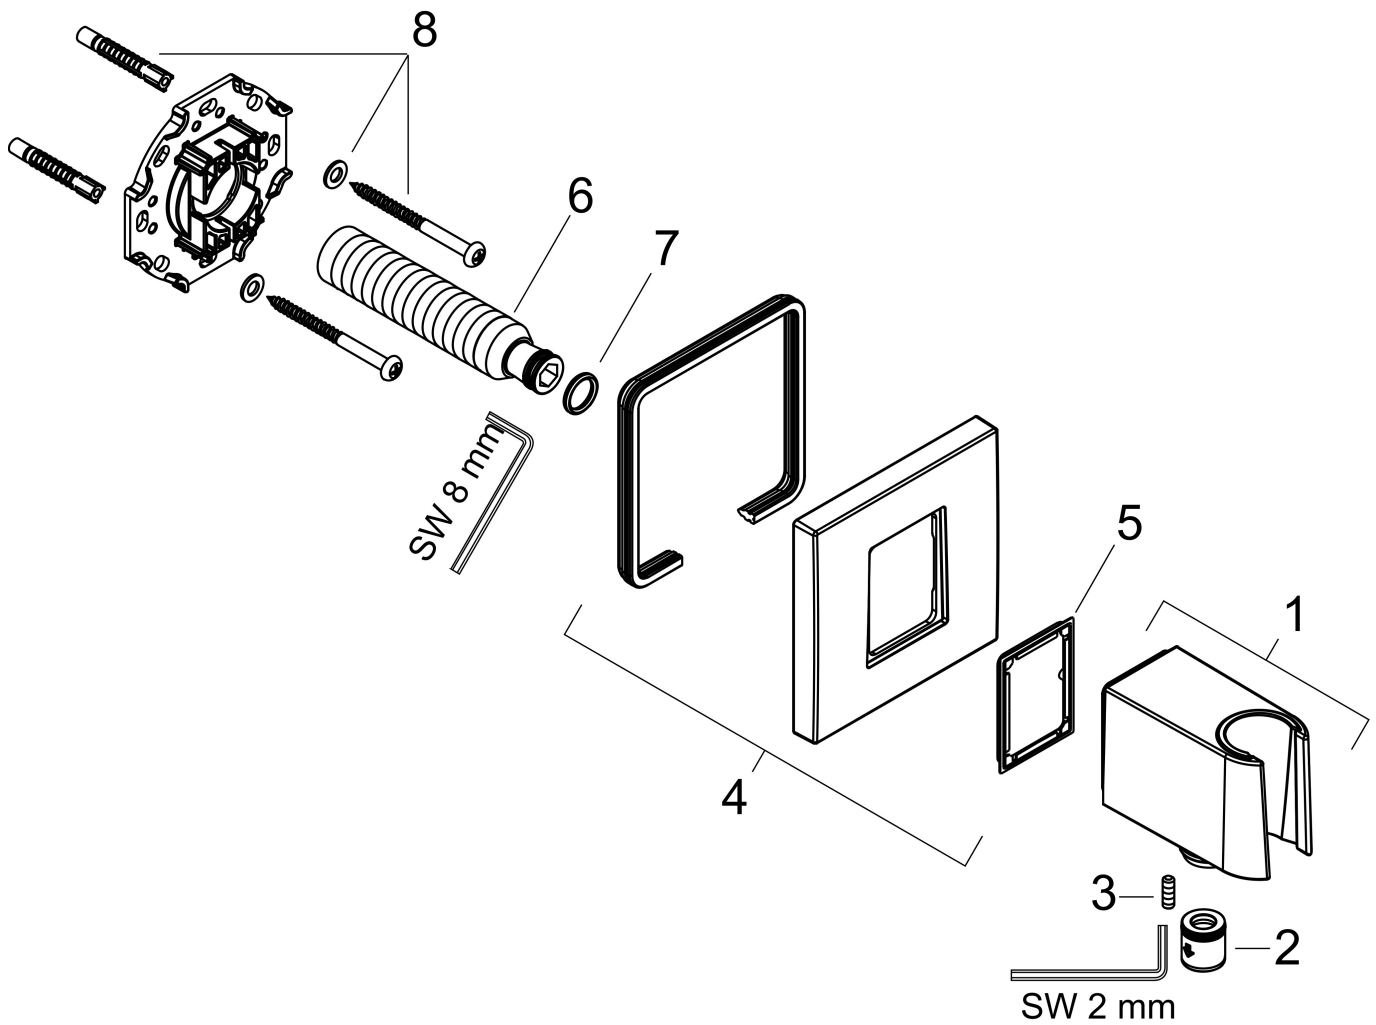

Merk	hansgrohe
Artikelnaam	FixFit E muuraansluitbocht met handdouchehouder
Art.nr.	26889340
Oppervlakte	Brushed Black Chrome
Netto prijs	147,27 EUR

Product foto

Kenmerken

- bestaat uit: wandaansluiting, rozet
- kunststof behuizing met interne watertoevoer van kunststof
- vaste bevestigingspositie
- voor alle hansgrohe handdouches
- voor doucheslangen met een conische moer
- geïntegreerde houder
- kunststof
- terugslagklep
- aansluiting: G $\frac{1}{2}$

Maat tekeningen

Merk	hansgrohe
Artikelnaam	FixFit E muuraansluitbocht met handdouchehouder
Art.nr.	26889340
Oppervlakte	Brushed Black Chrome
Netto prijs	147,27 EUR

Explosietekening voor bouwjaar: >06/22

Merk hansgrohe
 Artikelnaam **FixFit E** muuraansluitbocht met handdouchehouder
 Art.nr. 26889340
 Oppervlakte Brushed Black Chrome
 Netto prijs 147,27 EUR

Onderdelen voor bouwjaar: >06/22

Pos	Beschrijving	Art.nr.	Prijs
1	douchehouder compl.	94695340	117,60
2	terugslagklepset DW 15	94074000	12,70
3	inbusschroef M4x12	93841000	7,70
4	rozet	94693340	96,50
5	dichting	94694000	3,00
6	aansluiting G½	98933000	52,00
7	O-ring 11x2	98127000	3,00
8	bevestigingsmateriaal	96179000	10,40