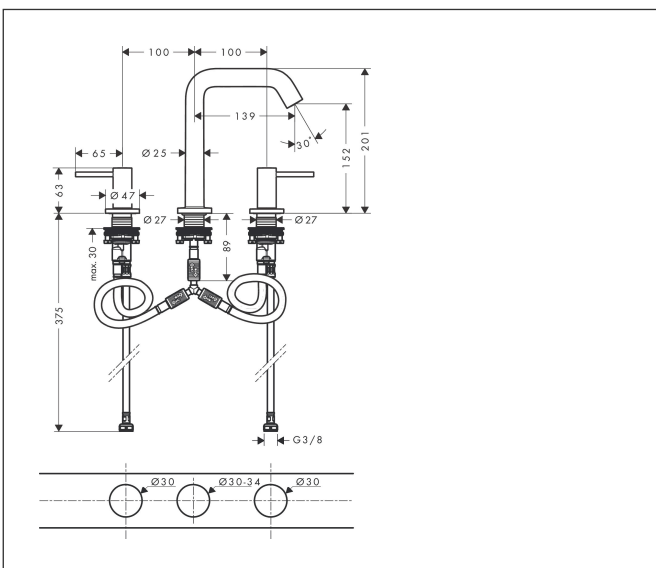

Merk hansgrohe
 Artikelnaam **Tecturis S** 3-gats wastafelkraan 150 met afvoerplug
 Art.nr. 73330670
 Oppervlakte mat zwart
 Netto prijs 382,98 EUR

Product foto

Kenmerken

- ComfortZone: 150
- voorsprong uitloop 139 mm
- uitloophoogte: 152 mm
- greepvariant: Met pingreep
- vaste uitloop
- straalsoort: normale straal
- maximale doorstroomhoeveelheid bij 3 bar: 4 l/min
- keramisch kardoes
- push-open afvoergarnituur G 1¼
- materiaal afvoergarnituur: metaal
- EU taxonomie: max 6l/min - draagt substantieel bij aan duurzaamheid

Maat tekeningen

Technologie

Straalsoorten

Merk hansgrohe
 Artikelnaam **Tecturis S** 3-gats wastafelkraan 150 met afvoerplug
 Art.nr. 73330670
 Oppervlakte mat zwart
 Netto prijs 382,98 EUR

Stroomschema

Merk	hansgrohe
Artikelnaam	Tecturis S 3-gats wastafelkraan 150 met afvoerplug
Art.nr.	73330670
Oppervlakte	mat zwart
Netto prijs	382,98 EUR

Explosietekening voor bouwjaar: >06/23

Merk	hansgrohe
Artikelnaam	Tecturis S 3-gats wastafelkraan 150 met afvoerplug
Art.nr.	73330670
Oppervlakte	mat zwart
Netto prijs	382,98 EUR

Onderdelen voor bouwjaar: >06/23

Pos	Beschrijving	Art.nr.	Prijs
1	greep koud	87107670	142,79
2	greep warm	87106670	142,79
3	O-Ring 14x1,5	98201000	3,12
4	rozet voor greep	92956670	40,14
5	O-ring 33x2,5	92907000	3,12
6	greepadapter m. schroef	98932000	13,21
7	bovendeel links sluitend	95366000	34,01
8	bovendeel rechts sluitend	98817000	26,73
9	O-ring 26x2,5	98216000	3,12
10	aansluitslang 450 mm M8x0,75 G3/8	97206000	26,73
11	O-ring 6,6x1,6	93019000	3,12
12	aansluitslang 400 mm M10x1	92914000	54,08
13	O-ring 8x1,75	97827000	3,12
14	schachtbevestigingsset compl. (Ø 28)	92909000	34,01
15	stelring	97548000	3,12
16	uitloop compl.	87105670	230,26
17	perlator compl.	87100000	17,26
18	servicesleutel	93750000	8,01
19	aansluitslang 200 mm M10x1	92913000	42,22
20	vlakdichting	98749000	4,99
21	O-ring 26x4	92191000	3,12
22	slangaansluitbocht	92905000	34,01
a	Afvoerplug Push-Open	50100670	98,50