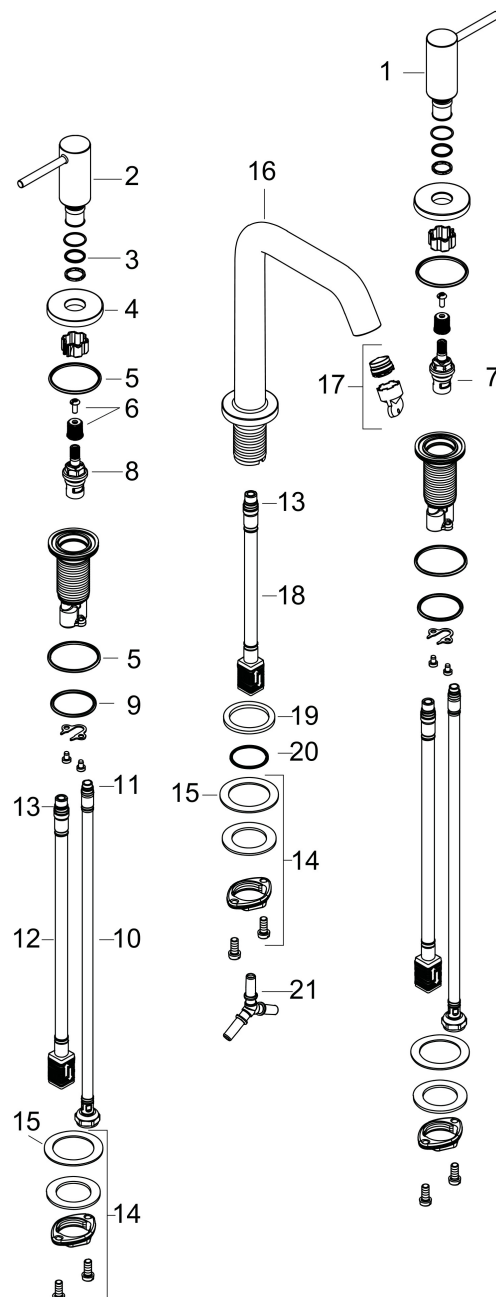

Merk hansgrohe
 Artikelnaam **Tecturis S** 3-gats wastafelkraan 150 met afvoerplug
 Art.nr. 73330670
 Oppervlakte mat zwart
 Netto prijs 382,98 EUR

Product foto

Kenmerken

- ComfortZone: 150
- voorsprong uitloop 139 mm
- uitloophoogte: 152 mm
- greepvariant: Met pingreep
- vaste uitloop
- straalsoort: normale straal
- maximale doorstroomhoeveelheid bij 3 bar: 4 l/min
- keramisch kardoes
- push-open afvoergarnituur G 1¼
- materiaal afvoergarnituur: metaal
- EU taxonomie: max 6l/min - draagt substantieel bij aan duurzaamheid

Maat tekeningen

Technologie

Straalsoorten

Merk hansgrohe
 Artikelnaam **Tecturis S** 3-gats wastafelkraan 150 met afvoerplug
 Art.nr. 73330670
 Oppervlakte mat zwart
 Netto prijs 382,98 EUR

Stroomschema

Merk	hansgrohe
Artikelnaam	Tecturis S 3-gats wastafelkraan 150 met afvoerplug
Art.nr.	73330670
Oppervlakte	mat zwart
Netto prijs	382,98 EUR

Explosietekening voor bouwjaar: >06/23

Merk	hansgrohe
Artikelnaam	Tecturis S 3-gats wastafelkraan 150 met afvoerplug
Art.nr.	73330670
Oppervlakte	mat zwart
Netto prijs	382,98 EUR

Onderdelen voor bouwjaar: >06/23

Pos	Beschrijving	Art.nr.	Prijs
1	greep koud	87107670	142,79
2	greep warm	87106670	142,79
3	O-Ring 14x1,5	98201000	3,12
4	rozet voor greep	92956670	40,14
5	O-ring 33x2,5	92907000	3,12
6	greepadapter m. schroef	98932000	13,21
7	bovendeel links sluitend	95366000	34,01
8	bovendeel rechts sluitend	98817000	26,73
9	O-ring 26x2,5	98216000	3,12
10	aansluitslang 450 mm M8x0,75 G3/8	97206000	26,73
11	O-ring 6,6x1,6	93019000	3,12
12	aansluitslang 400 mm M10x1	92914000	54,08
13	O-ring 8x1,75	97827000	3,12
14	schachtbevestigingsset compl. (Ø 28)	92909000	34,01
15	stelring	97548000	3,12
16	uitloop compl.	87105670	230,26
17	perlator compl.	87100000	17,26
18	servicesleutel	93750000	8,01
19	aansluitslang 200 mm M10x1	92913000	42,22
20	vlakdichting	98749000	4,99
21	O-ring 26x4	92191000	3,12
22	slangaansluitbocht	92905000	34,01
a	Afvoerplug Push-Open	50100670	98,50