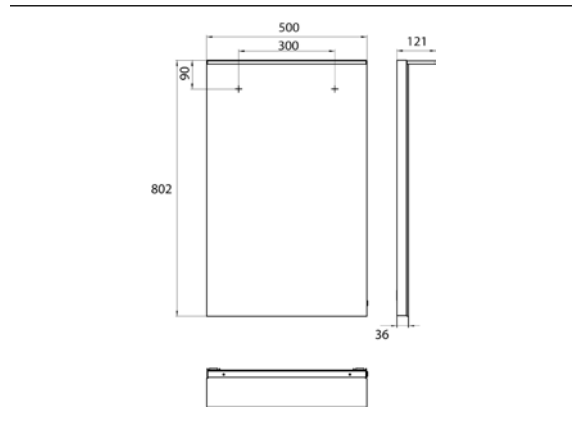

PRODUKTINFORMATION

LED-Lichtspiegel mit Acryl-Lichtsegel 500802mm

Art.-Nr.4498 200 05

500 x 802 mm