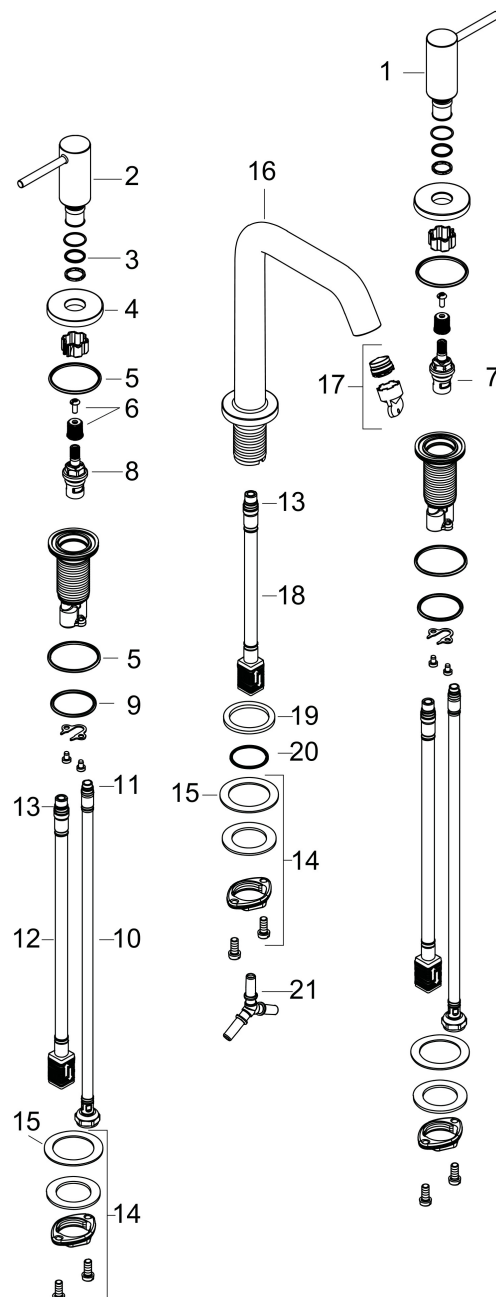

Merk hansgrohe
 Artikelnaam **Tecturis S** 3-gats wastafelkraan 150 met afvoerplug
 Art.nr. 73330700
 Oppervlakte mat wit
 Netto prijs 382,98 EUR

Product foto

Kenmerken

- ComfortZone: 150
- voorsprong uitloop 139 mm
- uitloophoogte: 152 mm
- greepvariant: Met pingreep
- vaste uitloop
- straalsoort: normale straal
- maximale doorstroomhoeveelheid bij 3 bar: 4 l/min
- keramisch kardoes
- push-open afvoergarnituur G 1¼
- materiaal afvoergarnituur: metaal
- EU taxonomie: max 6l/min - draagt substantieel bij aan duurzaamheid

Maat tekeningen

Technologie

Straalsoorten

Merk hansgrohe
 Artikelnaam **Tecturis S** 3-gats wastafelkraan 150 met afvoerplug
 Art.nr. 73330700
 Oppervlakte mat wit
 Netto prijs 382,98 EUR

Stroomschema

Merk	hansgrohe
Artikelnaam	Tecturis S 3-gats wastafelkraan 150 met afvoerplug
Art.nr.	73330700
Oppervlakte	mat wit
Netto prijs	382,98 EUR

Explosietekening voor bouwjaar: >06/23

Merk	hansgrohe
Artikelnaam	Tecturis S 3-gats wastafelkraan 150 met afvoerplug
Art.nr.	73330700
Oppervlakte	mat wit
Netto prijs	382,98 EUR

Onderdelen voor bouwjaar: >06/23

Pos	Beschrijving	Art.nr.	Prijs
1	greep koud	87107700	142,79
2	greep warm	87106700	142,79
3	O-Ring 14x1,5	98201000	3,12
4	rozet voor greep	92956700	40,14
5	O-ring 33x2,5	92907000	3,12
6	greepadapter m. schroef	98932000	13,21
7	bovendeel links sluitend	95366000	34,01
8	bovendeel rechts sluitend	98817000	26,73
9	O-ring 26x2,5	98216000	3,12
10	aansluitslang 450 mm M8x0,75 G3/8	97206000	26,73
11	O-ring 6,6x1,6	93019000	3,12
12	aansluitslang 400 mm M10x1	92914000	54,08
13	O-ring 8x1,75	97827000	3,12
14	schachtbevestigingsset compl. (Ø 28)	92909000	34,01
15	stelring	97548000	3,12
16	uitloop compl.	87105700	230,26
17	perlator compl.	87100000	17,26
18	servicesleutel	93750000	8,01
19	aansluitslang 200 mm M10x1	92913000	42,22
20	vlakdichting	98749000	4,99
21	O-ring 26x4	92191000	3,12
22	slangaansluitbocht	92905000	34,01
a	Afvoerplug Push-Open	50100700	98,50