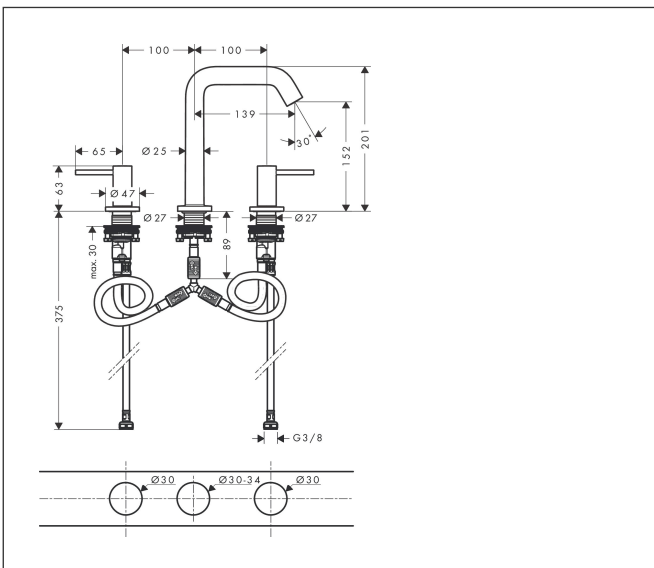

Merk hansgrohe
 Artikelnaam **Tecturis S** 3-gats wastafelkraan 150 met afvoerplug
 Art.nr. 73330700
 Oppervlakte mat wit
 Netto prijs 382,98 EUR

Product foto

Kenmerken

- ComfortZone: 150
- voorsprong uitloop 139 mm
- uitloophoogte: 152 mm
- greepvariant: Met pingreep
- vaste uitloop
- straalsoort: normale straal
- maximale doorstroomhoeveelheid bij 3 bar: 4 l/min
- keramisch kardoes
- push-open afvoergarnituur G 1¼
- materiaal afvoergarnituur: metaal
- EU taxonomie: max 6l/min - draagt substantieel bij aan duurzaamheid

Maat tekeningen

Technologie

Straalsoorten

Merk hansgrohe
 Artikelnaam **Tecturis S** 3-gats wastafelkraan 150 met afvoerplug
 Art.nr. 73330700
 Oppervlakte mat wit
 Netto prijs 382,98 EUR

Stroomschema

Merk	hansgrohe
Artikelnaam	Tecturis S 3-gats wastafelkraan 150 met afvoerplug
Art.nr.	73330700
Oppervlakte	mat wit
Netto prijs	382,98 EUR

Explosietekening voor bouwjaar: >06/23

Merk	hansgrohe
Artikelnaam	Tecturis S 3-gats wastafelkraan 150 met afvoerplug
Art.nr.	73330700
Oppervlakte	mat wit
Netto prijs	382,98 EUR

Onderdelen voor bouwjaar: >06/23

Pos	Beschrijving	Art.nr.	Prijs
1	greep koud	87107700	142,79
2	greep warm	87106700	142,79
3	O-Ring 14x1,5	98201000	3,12
4	rozet voor greep	92956700	40,14
5	O-ring 33x2,5	92907000	3,12
6	greepadapter m. schroef	98932000	13,21
7	bovendeel links sluitend	95366000	34,01
8	bovendeel rechts sluitend	98817000	26,73
9	O-ring 26x2,5	98216000	3,12
10	aansluitslang 450 mm M8x0,75 G3/8	97206000	26,73
11	O-ring 6,6x1,6	93019000	3,12
12	aansluitslang 400 mm M10x1	92914000	54,08
13	O-ring 8x1,75	97827000	3,12
14	schachtbevestigingsset compl. (Ø 28)	92909000	34,01
15	stelring	97548000	3,12
16	uitloop compl.	87105700	230,26
17	perlator compl.	87100000	17,26
18	servicesleutel	93750000	8,01
19	aansluitslang 200 mm M10x1	92913000	42,22
20	vlakdichting	98749000	4,99
21	O-ring 26x4	92191000	3,12
22	slangaansluitbocht	92905000	34,01
a	Afvoerplug Push-Open	50100700	98,50