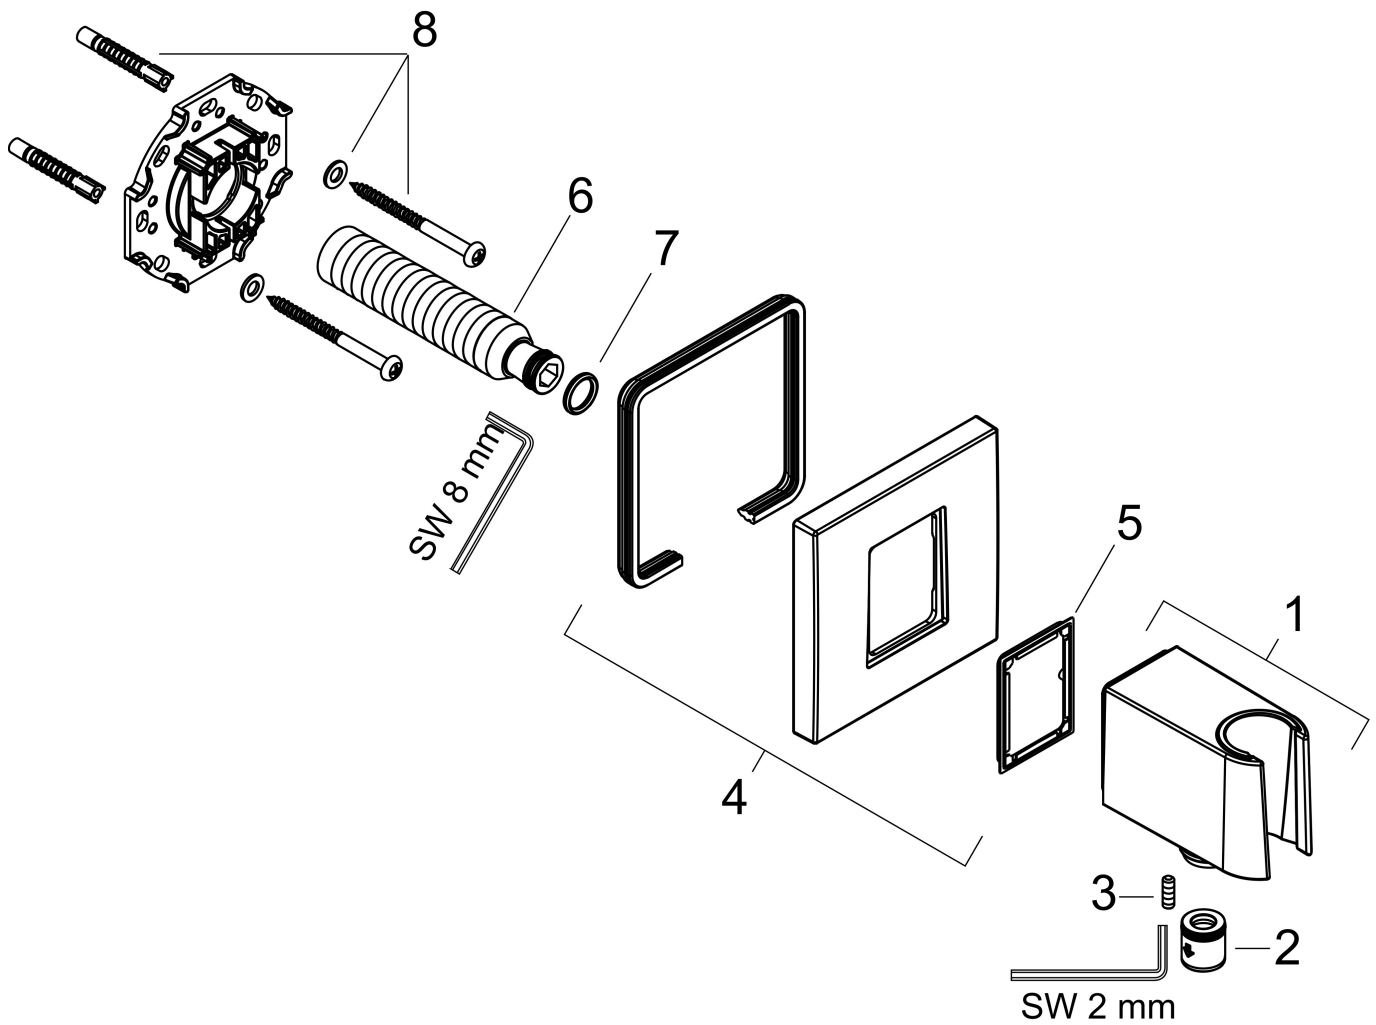

Merk	hansgrohe
Artikelnaam	FixFit E muuraansluitbocht met handdouchehouder
Art.nr.	26889670
Oppervlakte	Mat zwart
Netto prijs	137,39 EUR

Product foto

Kenmerken

- bestaat uit: wandaansluiting, rozet
- kunststof behuizing met interne watertoevoer van kunststof
- vaste bevestigingspositie
- voor alle hansgrohe handdouches
- voor doucheslangen met een conische moer
- geïntegreerde houder
- kunststof
- terugslagklep
- aansluiting: G $\frac{1}{2}$

Maat tekeningen

Merk	hansgrohe
Artikelnaam	FixFit E muuraansluitbocht met handdouchehouder
Art.nr.	26889670
Oppervlakte	Mat zwart
Netto prijs	137,39 EUR

Explosietekening voor bouwjaar: >06/22

Merk hansgrohe
 Artikelnaam **FixFit E** muuraansluitbocht met handdouchehouder
 Art.nr. 26889670
 Oppervlakte Mat zwart
 Netto prijs 137,39 EUR

Onderdelen voor bouwjaar: >06/22

Pos	Beschrijving	Art.nr.	Prijs
1	douchehouder compl.	94695670	96,50
2	terugslagklepset DW 15	94074000	12,70
3	inbusschroef M4x12	93841000	7,70
4	rozet	94693670	96,50
5	dichting	94694000	3,00
6	aansluiting G½	98933000	52,00
7	O-ring 11x2	98127000	3,00
8	bevestigingsmateriaal	96179000	10,40