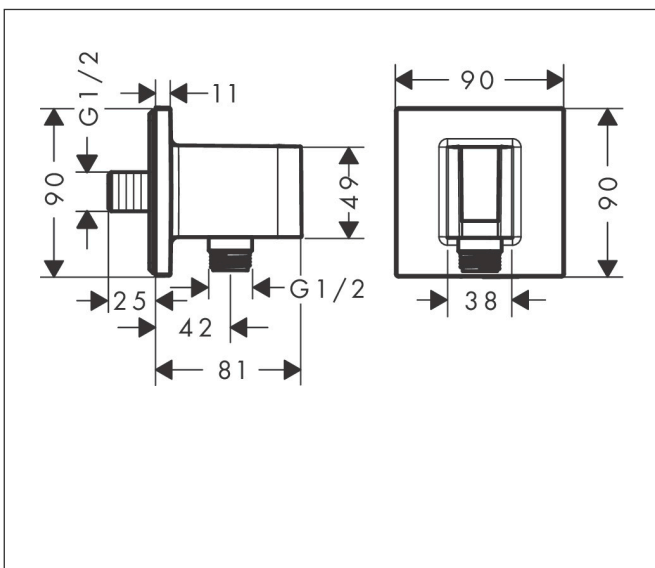

Merk	hansgrohe
Artikelnaam	FixFit E muuraansluitbocht met handdouchehouder
Art.nr.	26889670
Oppervlakte	Mat zwart
Netto prijs	137,39 EUR

Product foto

Kenmerken

- bestaat uit: wandaansluiting, rozet
- kunststof behuizing met interne watertoevoer van kunststof
- vaste bevestigingspositie
- voor alle hansgrohe handdouches
- voor doucheslangen met een conische moer
- geïntegreerde houder
- kunststof
- terugslagklep
- aansluiting: G $\frac{1}{2}$

Maat tekeningen

Merk	hansgrohe
Artikelnaam	FixFit E muuraansluitbocht met handdouchehouder
Art.nr.	26889670
Oppervlakte	Mat zwart
Netto prijs	137,39 EUR

Explosietekening voor bouwjaar: >06/22

Merk hansgrohe
 Artikelnaam **FixFit E** muuraansluitbocht met handdouchehouder
 Art.nr. 26889670
 Oppervlakte Mat zwart
 Netto prijs 137,39 EUR

Onderdelen voor bouwjaar: >06/22

Pos	Beschrijving	Art.nr.	Prijs
1	douchehouder compl.	94695670	96,50
2	terugslagklepset DW 15	94074000	12,70
3	inbusschroef M4x12	93841000	7,70
4	rozet	94693670	96,50
5	dichting	94694000	3,00
6	aansluiting G½	98933000	52,00
7	O-ring 11x2	98127000	3,00
8	bevestigingsmateriaal	96179000	10,40