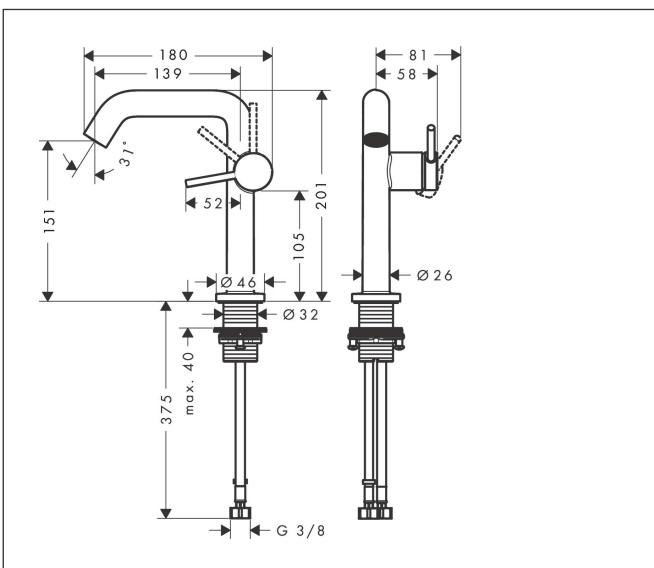

Merk	hansgrohe
Artikelnaam	Tecturis S Ééngreeps wastafelkraan 150 Fine CoolStart EcoSmart+ met openduwset voor de afvoer
Art.nr.	73340000
Oppervlakte	chrom
Netto prijs	245,57 EUR

Product foto

Kenmerken

- ComfortZone: 150
- voorsprong uitloop 139 mm
- uitloophoogte: 151 mm
- greepvariant: Met pingreep
- vaste uitloop
- straalsoort: normale straal
- maximale doorstroomhoeveelheid bij 3 bar: 4 l/min
- keramisch kardoes
- push-open afvoergarnituur G 1¼
- materiaal afvoergarnituur: metaal
- koud water met de greep in de middenpositie, bespaart energie en kosten
- EU taxonomie: max 6l/min - draagt substantieel bij aan duurzaamheid

Maat tekeningen

Technologie

Straalsoorten

Certificaat

Merk	hansgrohe
Artikelnaam	Tecturis S Ééngreeps wastafelkraan 150 Fine CoolStart EcoSmart+ met openduwset voor de afvoer
Art.nr.	73340000
Oppervlakte	chrom
Netto prijs	245,57 EUR

Stroomschema

Merk	hansgrohe
Artikelnaam	Tecturis S Ééngreeps wastafelkraan 150 Fine CoolStart EcoSmart+ met openduwset voor de afvoer
Art.nr.	73340000
Oppervlakte	chrom
Netto prijs	245,57 EUR

Explosietekening voor bouwjaar: >06/23

Pos	Beschrijving	Art.nr.	Prijs
1	greep	94999000	34,01
2	greepstop	93735460	8,01
3	inbusschroef M5x5	98446000	3,12
4	rozet	94987000	17,26
5	moer	94989000	8,01
6	O-ring 28x1,5	98421000	3,12
7	O-ring 29x2	98391000	3,12
8	kardoes compl.	93760000	81,54
9	dichting	93383000	10,82
10	perlator compl.	87100000	17,26
11	servicesleutel	93750000	8,01
12	vlakdichting	98749000	4,99
13	schachtbevestigingsset compl. (Ø 32)	13961000	21,22
14	aansluitslang 450 mm M8x0,75 G3/8	97206000	26,73
15	O-ring 6,6x1,6	93019000	3,12
a	Afvoerplug Push-Open	50100000	61,94
b	rozet voor geruild aansluiting	87494000	8,01