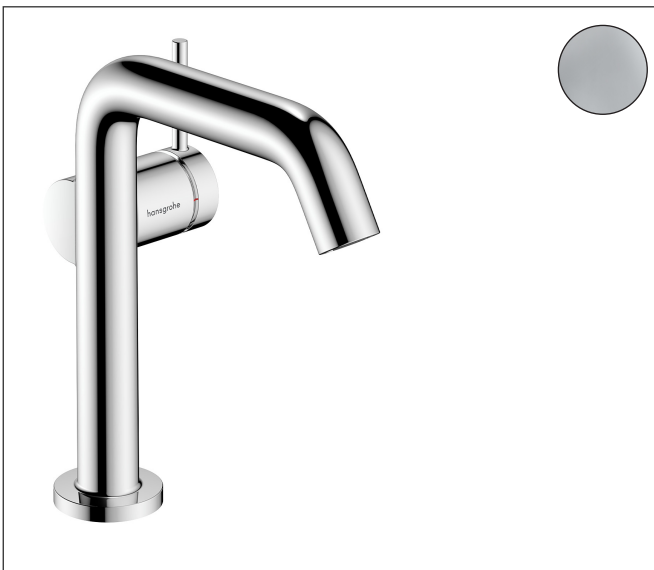

Merk	hansgrohe
Artikelnaam	Tecturis S Ééngreeps wastafelkraan 150 Fine CoolStart EcoSmart+ met openduwset voor de afvoer
Art.nr.	73340000
Oppervlakte	chrom
Netto prijs	245,57 EUR

Product foto

Kenmerken

- ComfortZone: 150
- voorsprong uitloop 139 mm
- uitloophoogte: 151 mm
- greepvariant: Met pingreep
- vaste uitloop
- straalsoort: normale straal
- maximale doorstroomhoeveelheid bij 3 bar: 4 l/min
- keramisch kardoes
- push-open afvoergarnituur G 1¼
- materiaal afvoergarnituur: metaal
- koud water met de greep in de middenpositie, bespaart energie en kosten
- EU taxonomie: max 6l/min - draagt substantieel bij aan duurzaamheid

Maat tekeningen

Technologie

Straalsoorten

Certificaat

Merk	hansgrohe
Artikelnaam	Tecturis S Ééngreeps wastafelkraan 150 Fine CoolStart EcoSmart+ met openduwset voor de afvoer
Art.nr.	73340000
Oppervlakte	chrom
Netto prijs	245,57 EUR

Stroomschema

Merk	hansgrohe
Artikelnaam	Tecturis S Ééngreeps wastafelkraan 150 Fine CoolStart EcoSmart+ met openduwset voor de afvoer
Art.nr.	73340000
Oppervlakte	chrom
Netto prijs	245,57 EUR

Explosietekening voor bouwjaar: >06/23

Merk	hansgrohe
Artikelnaam	Tecturis S Ééngreeps wastafelkraan 150 Fine CoolStart EcoSmart+ met openduwset voor de afvoer
Art.nr.	73340000
Oppervlakte	chrom
Netto prijs	245,57 EUR

Onderdelen voor bouwjaar: >06/23