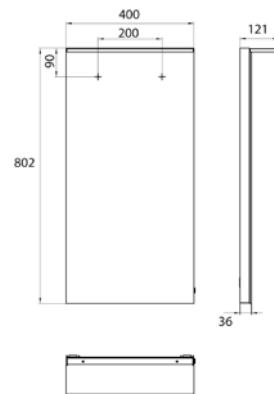

PRODUKTINFORMATION

LED-Lichtspiegel mit Acryl-Lichtsegel 400802mm

Art.-Nr.4498 200 04

400 x 802 mm