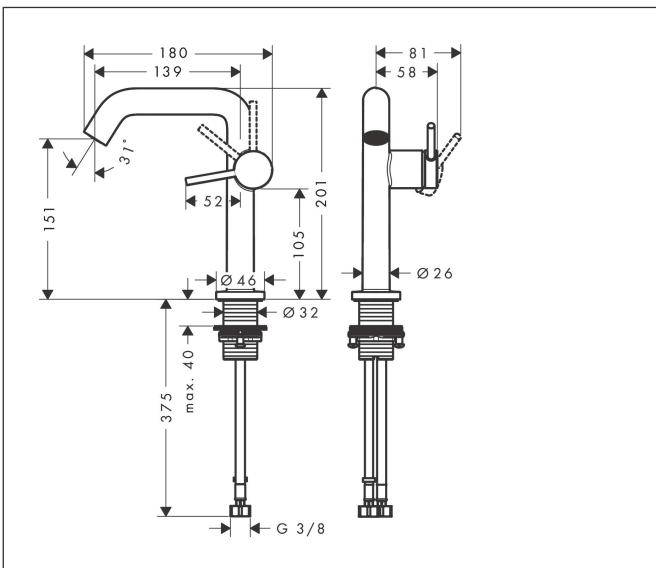

| | |
|-------------|------------------------------------------------------------------------------------------------------|
| Merk | hansgrohe |
| Artikelnaam | Tecturis S Ééngreeps wastafelkraan 150 Fine CoolStart EcoSmart+ met openduwset voor de afvoer |
| Art.nr. | 73340140 |
| Oppervlakte | Brushed Bronze |
| Netto prijs | 368,32 EUR |

Product foto

Kenmerken

- ComfortZone: 150
- voorsprong uitloop 139 mm
- uitloophoogte: 151 mm
- greepvariant: Met pingreep
- vaste uitloop
- straalsoort: normale straal
- maximale doorstroomhoeveelheid bij 3 bar: 4 l/min
- keramisch kardoos
- push-open afvoergarnituur G 1¼
- materiaal afvoergarnituur: metaal
- koud water met de greep in de middenpositie, bespaart energie en kosten
- EU taxonomie: max 6l/min - draagt substantieel bij aan duurzaamheid

Maat tekeningen

Technologie

Straalsoorten

Merk: hansgrohe
 Artikelnaam: **Tecturis S** Ééngreeps wastafelkraan 150 Fine CoolStart EcoSmart+ met openduwset voor de afvoer
 Art.nr.: 73340140
 Oppervlakte: Brushed Bronze
 Netto prijs: 368,32 EUR

Onderdelen voor bouwjaar: >06/23

| Pos | Beschrijving | Art.nr. | Prijs |
|-----|--------------------------------------|----------|-------|
| 1 | greep | 94999140 | 51,06 |
| 2 | greepstop | 93735460 | 8,01 |
| 3 | inbusschroef M5x5 | 98446000 | 3,12 |
| 4 | rozet | 94987140 | 25,90 |
| 5 | moer | 94989000 | 8,01 |
| 6 | O-ring 28x1,5 | 98421000 | 3,12 |
| 7 | O-ring 29x2 | 98391000 | 3,12 |
| 8 | kardoes compl. | 93760000 | 81,54 |
| 9 | dichting | 93383000 | 10,82 |
| 10 | perlator compl. | 87100000 | 17,26 |
| 11 | servicesleutel | 93750000 | 8,01 |
| 12 | vlakdichting | 98749000 | 4,99 |
| 13 | schachtbevestigingsset compl. (Ø 32) | 13961000 | 21,22 |
| 14 | aansluitslang 450 mm M8x0,75 G3/8 | 97206000 | 26,73 |
| 15 | O-ring 6,6x1,6 | 93019000 | 3,12 |
| a | Afvoerplug Push-Open | 50100140 | 93,10 |
| b | rozet voor geruild aansluiting | 87494140 | 12,06 |