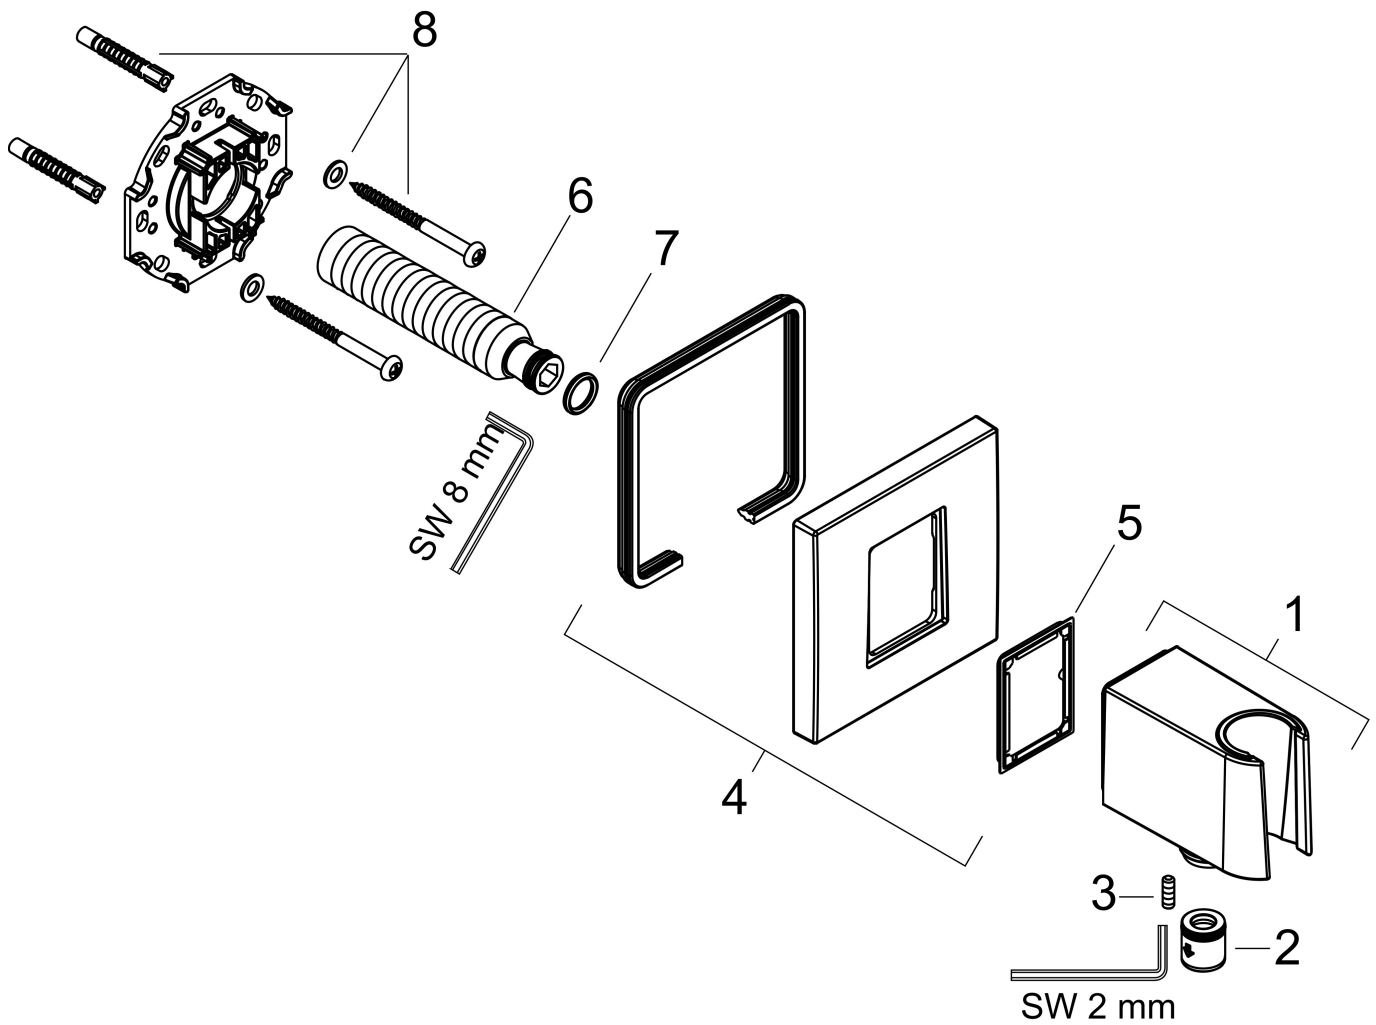

Merk	hansgrohe
Artikelnaam	FixFit E muuraansluitbocht met handdouchehouder
Art.nr.	26889700
Oppervlakte	Mat wit
Netto prijs	137,39 EUR

Product foto

Kenmerken

- bestaat uit: wandaansluiting, rozet
- kunststof behuizing met interne watertoevoer van kunststof
- vaste bevestigingspositie
- voor alle hansgrohe handdouches
- voor doucheslangen met een conische moer
- geïntegreerde houder
- kunststof
- terugslagklep
- aansluiting: G $\frac{1}{2}$

Maat tekeningen

Merk	hansgrohe
Artikelnaam	FixFit E muuraansluitbocht met handdouchehouder
Art.nr.	26889700
Oppervlakte	Mat wit
Netto prijs	137,39 EUR

Explosietekening voor bouwjaar: >06/22

Merk hansgrohe
 Artikelnaam **FixFit E** muuraansluitbocht met handdouchehouder
 Art.nr. 26889700
 Oppervlakte Mat wit
 Netto prijs 137,39 EUR

Onderdelen voor bouwjaar: >06/22

Pos	Beschrijving	Art.nr.	Prijs
1	douchehouder compl.	94695700	117,60
2	terugslagklepset DW 15	94074000	12,70
3	inbusschroef M4x12	93841000	7,70
4	rozet	94693700	96,50
5	dichting	94694000	3,00
6	aansluiting G½	98933000	52,00
7	O-ring 11x2	98127000	3,00
8	bevestigingsmateriaal	96179000	10,40