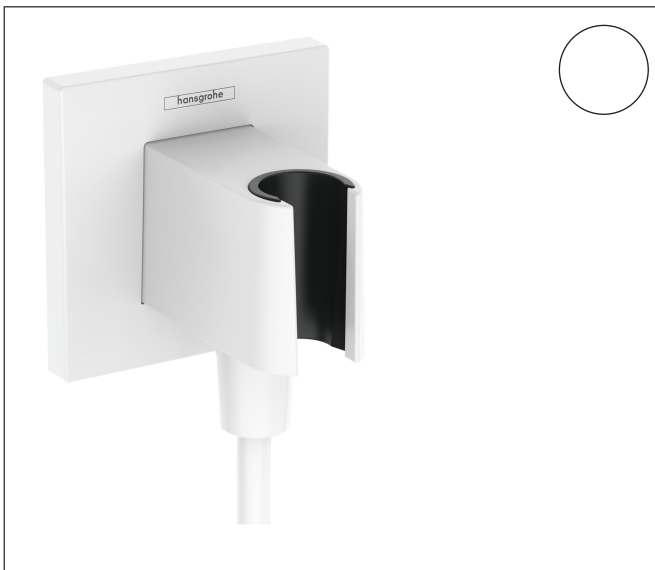

Merk	hansgrohe
Artikelnaam	FixFit E muuraansluitbocht met handdouchehouder
Art.nr.	26889700
Oppervlakte	Mat wit
Netto prijs	137,39 EUR

Product foto

Kenmerken

- bestaat uit: wandaansluiting, rozet
- kunststof behuizing met interne watertoevoer van kunststof
- vaste bevestigingspositie
- voor alle hansgrohe handdouches
- voor doucheslangen met een conische moer
- geïntegreerde houder
- kunststof
- terugslagklep
- aansluiting: G $\frac{1}{2}$

Maat tekeningen

Merk	hansgrohe
Artikelnaam	FixFit E muuraansluitbocht met handdouchehouder
Art.nr.	26889700
Oppervlakte	Mat wit
Netto prijs	137,39 EUR

Explosietekening voor bouwjaar: >06/22

Merk hansgrohe
 Artikelnaam **FixFit E** muuraansluitbocht met handdouchehouder
 Art.nr. 26889700
 Oppervlakte Mat wit
 Netto prijs 137,39 EUR

Onderdelen voor bouwjaar: >06/22

Pos	Beschrijving	Art.nr.	Prijs
1	douchehouder compl.	94695700	117,60
2	terugslagklepset DW 15	94074000	12,70
3	inbusschroef M4x12	93841000	7,70
4	rozet	94693700	96,50
5	dichting	94694000	3,00
6	aansluiting G½	98933000	52,00
7	O-ring 11x2	98127000	3,00
8	bevestigingsmateriaal	96179000	10,40