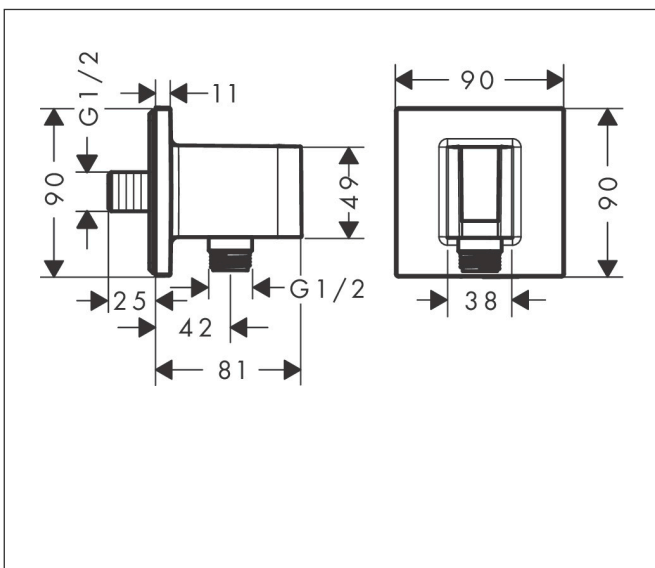

Merk	hansgrohe
Artikelnaam	FixFit E muuraansluitbocht met handdouchehouder
Art.nr.	26889700
Oppervlakte	Mat wit
Netto prijs	137,39 EUR

Product foto

Kenmerken

- bestaat uit: wandaansluiting, rozet
- kunststof behuizing met interne watertoevoer van kunststof
- vaste bevestigingspositie
- voor alle hansgrohe handdouches
- voor doucheslangen met een conische moer
- geïntegreerde houder
- kunststof
- terugslagklep
- aansluiting: G $\frac{1}{2}$

Maat tekeningen

Merk	hansgrohe
Artikelnaam	FixFit E muuraansluitbocht met handdouchehouder
Art.nr.	26889700
Oppervlakte	Mat wit
Netto prijs	137,39 EUR

Explosietekening voor bouwjaar: >06/22

Merk hansgrohe
 Artikelnaam **FixFit E** muuraansluitbocht met handdouchehouder
 Art.nr. 26889700
 Oppervlakte Mat wit
 Netto prijs 137,39 EUR

Onderdelen voor bouwjaar: >06/22

Pos	Beschrijving	Art.nr.	Prijs
1	douchehouder compl.	94695700	117,60
2	terugslagklepset DW 15	94074000	12,70
3	inbusschroef M4x12	93841000	7,70
4	rozet	94693700	96,50
5	dichting	94694000	3,00
6	aansluiting G½	98933000	52,00
7	O-ring 11x2	98127000	3,00
8	bevestigingsmateriaal	96179000	10,40