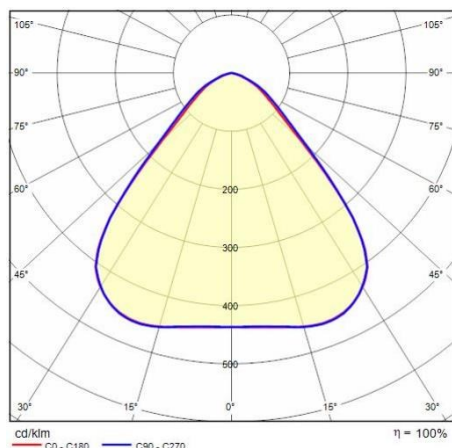

Fotometrische gegevens

Om een constante actualisering van haar producten te bevorderen, behoudt PERFORMANCE IN LIGHTING zich het recht voor om zonder voorafgaande kennisgeving, wijzigingen aan te brengen. Daarom is het altijd aan te raden om de laatste versie te lezen die op de website www.performanceinlighting.com is gepubliceerd. Geleverde lumenoutput en stroomverbruik, inclusief verliezen, zijn onderhevig aan een tolerantie van +/-7%. Tenzij anders vermeld, gelden de waarden bij een omgevingstemperatuur van 25°C. De garantievoorwaarden zijn beschikbaar op <https://www.performanceinlighting.com/qr/company/led-warranty>