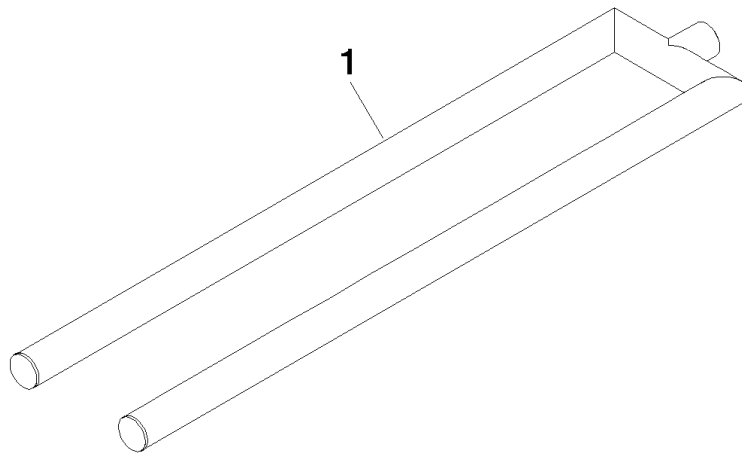

Halter für Handtuchhalter doppelt 92 x 21,5 x 419 mm - Messing gebürstet
(23kt Gold)

90 17 89 554 00

Halter für Handtuchhalter doppelt 92 x 21,5 x 419 mm - Messing gebürstet
(23kt Gold)

90 17 89 554 00

Halter für Handtuchhalter doppelt 92 x 21,5 x 419 mm - Messing gebürstet
(23kt Gold)

90 17 89 554 00

Halter für Handtuchhalter doppelt 92 x 21,5 x 419 mm - Messing gebürstet
(23kt Gold)

90 17 89 554 00

Halter für Handtuchhalter doppelt 92 x 21,5 x 419 mm - Messing gebürstet (23kt Gold)

90 17 89 554 00