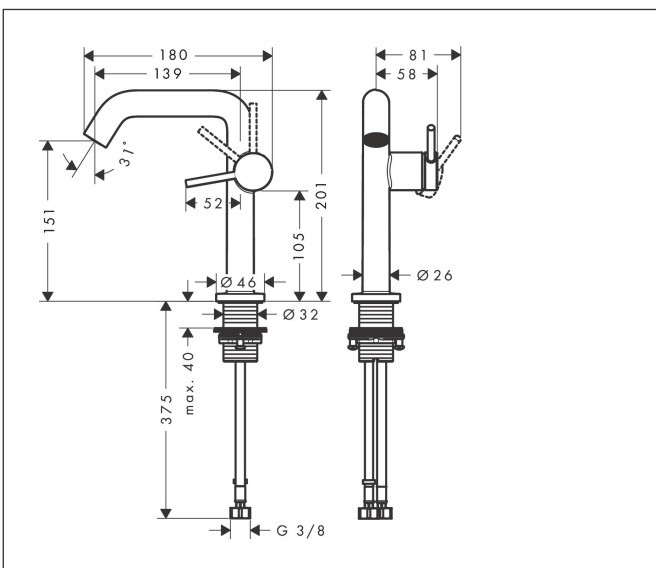

- ComfortZone: 150
- voorsprong uitloop 139 mm
- uitloophoogte: 151 mm
- greepvariant: Met pingreep
- vaste uitloop
- straalsoort: normale straal
- maximale doorstroomhoeveelheid bij 3 bar: 4 l/min
- keramisch kardoos
- push-open afvoergarnituur G 1¼
- materiaal afvoergarnituur: metaal
- koud water met de greep in de middenpositie, bespaart energie en kosten
- EU taxonomie: max 6l/min - draagt substantieel bij aan duurzaamheid

Maat tekeningen

Technologie

Straalsoorten

Merk	hansgrohe
Artikelnaam	Tecturis S Ééngreeps wastafelkraan 150 Fine CoolStart EcoSmart+ met openduwset voor de afvoer
Art.nr.	73340670
Oppervlakte	mat zwart
Netto prijs	343,74 EUR

Stroomschema

Merk	hansgrohe
Artikelnaam	Tecturis S Ééngreeps wastafelkraan 150 Fine CoolStart EcoSmart+ met openduwset voor de afvoer
Art.nr.	73340670
Oppervlakte	mat zwart
Netto prijs	343,74 EUR

Explosietekening voor bouwjaar: >06/23

Pos	Beschrijving	Art.nr.	Prijs
1	greep	94999670	51,06
2	greepstop	93735610	8,01
3	inbusschroef M5x5	98446000	3,12
4	rozet	94987670	25,90
5	moer	94989000	8,01
6	O-ring 28x1,5	98421000	3,12
7	O-ring 29x2	98391000	3,12
8	kardoes compl.	93760000	81,54
9	dichting	93383000	10,82
10	perlator compl.	87100000	17,26
11	servicesleutel	93750000	8,01
12	vlakdichting	98749000	4,99
13	schachtbevestigingsset compl. (Ø 32)	13961000	21,22
14	aansluitslang 450 mm M8x0,75 G3/8	97206000	26,73
15	O-ring 6,6x1,6	93019000	3,12
a	Afvoerplug Push-Open	50100670	98,50
b	rozet voor geruild aansluiting	87494670	12,06