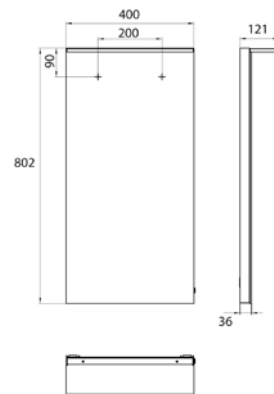

PRODUKTINFORMATION

LED-Lichtspiegel mit Acryl-Lichtsegel 400802mm

Art.-Nr.4498 200 03

400 x 802 mm