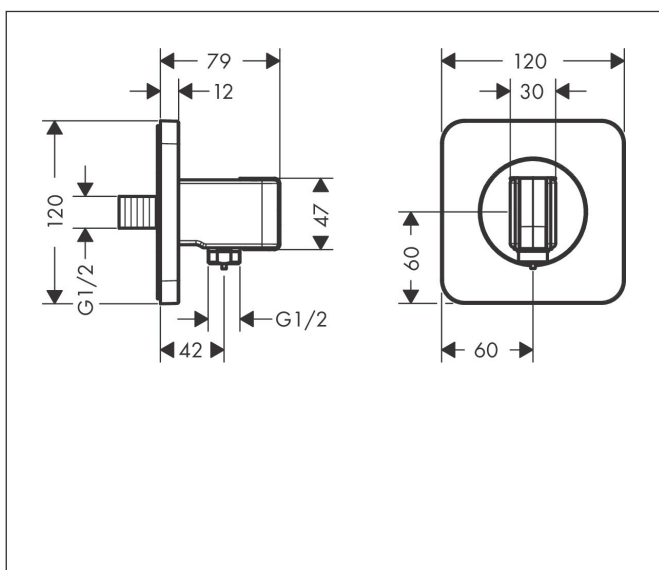

Maat tekeningen