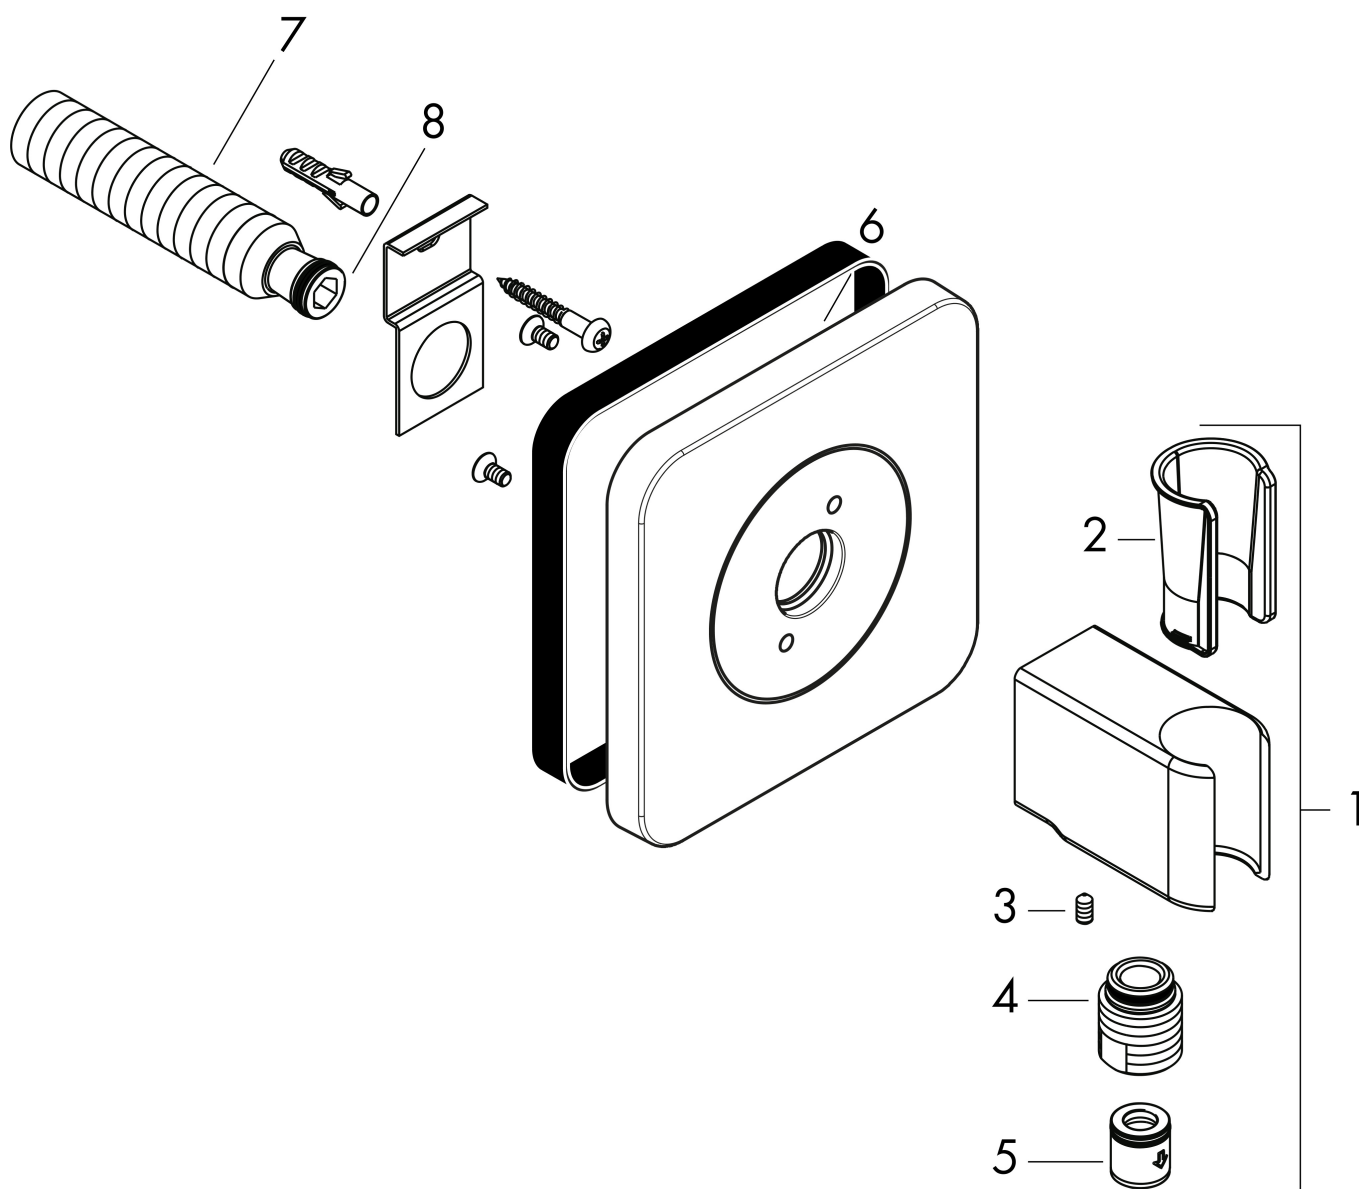

Merk	AXOR
Artikelnaam	AXOR Citterio E wandhouder incl muuraansluitbocht
Art.nr.	36724670
Oppervlakte	Mat zwart
Netto prijs	267,41 EUR

Explosietekening voor bouwjaar: >07/22