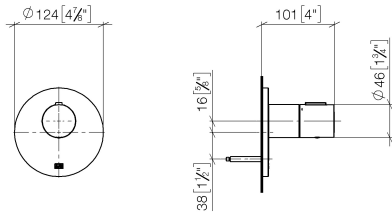

36 501 979

- Abdeckplatte Ø 124 mm
  - Skalengriff mit Sicherheitssperre bei 38°C
  - Thermostat-Kartusche
- Passt zu META, TARA, VAIA**

Passt zu META, TARA, VAIA

	Schwarz matt	36 501 979-33
	Chrom	36 501 979-00
	Platin gebürstet	36 501 979-06
	Platin	36 501 979-08
	Messing (23kt Gold)	36 501 979-09
	Dark Chrome	36 501 979-19
	Light Gold	36 501 979-26
	Light Gold gebürstet	36 501 979-27
	Messing gebürstet (23kt Gold)	36 501 979-28
	Bronze gebürstet	36 501 979-42
	Champagne gebürstet (22kt Gold)	36 501 979-46
	Champagne (22kt Gold)	36 501 979-47
	Chrom gebürstet	36 501 979-93
	Dark Platinum gebürstet	36 501 979-99

**Benötigtes Zubehör**

**xTOOL UP-Thermostatmodul ohne Mengenregulierung -** 35 503 970 90  
 •Max. Einbautiefe 110 mm  
 •Min. Einbautiefe 85 mm

**Empfohlenes Zubehör**

**xGRID Befestigungssatz für die Integration in den Trockenbau -** 12 340 970 90

**Benötigtes Zubehör**

**xGRID Montageschiene 555 mm -** 12 360 970 90

36 501 979

mm [inches]

Codes & Standards

DIN 4109	EN 1111	ISO 3822	Scottish Water Byelaws
UK Water Supply Regulations	Ü-Zeichen		

Zertifikate