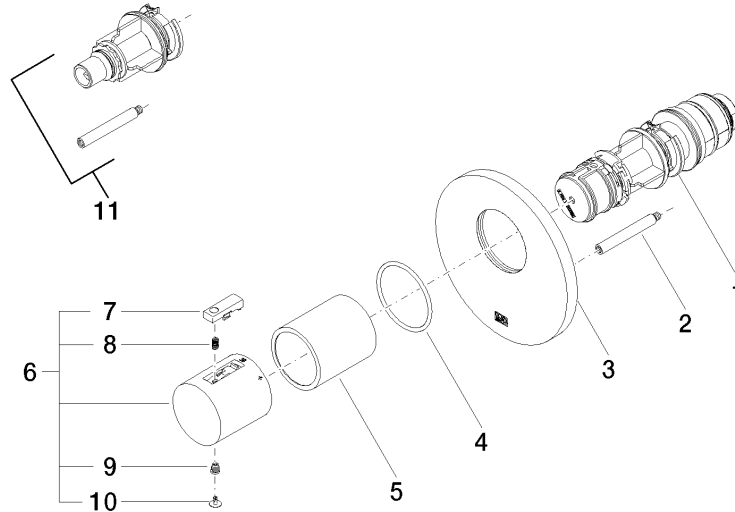

36 501 979

Produktversion bis 2/2/2021

Produktversion von 5/11/2021 bis 11/25/2021

Produktversion ab 1/1/2022

Produktversion von 6/30/2022 bis 5/11/2021