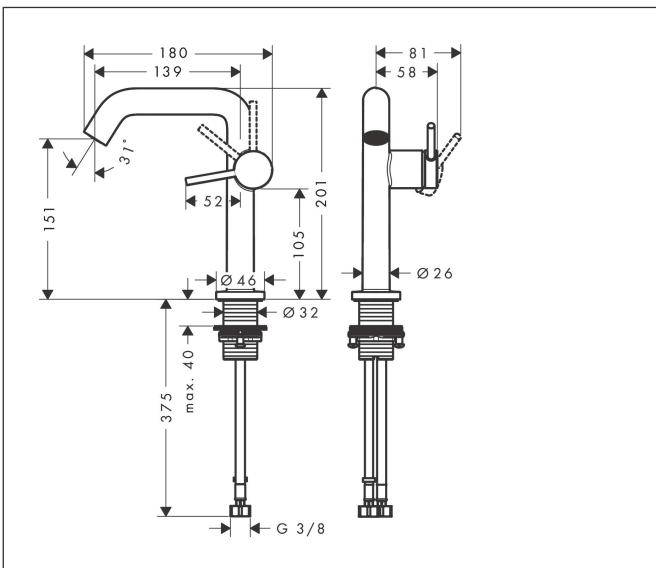

- ComfortZone: 150
- voorsprong uitloop 139 mm
- uitloophoogte: 151 mm
- greepvariant: Met pingreep
- vaste uitloop
- straalsoort: normale straal
- maximale doorstroomhoeveelheid bij 3 bar: 4 l/min
- keramisch kardoos
- push-open afvoergarnituur G 1¼
- materiaal afvoergarnituur: metaal
- koud water met de greep in de middenpositie, bespaart energie en kosten
- EU taxonomie: max 6l/min - draagt substantieel bij aan duurzaamheid

Maat tekeningen

Technologie

Straalsoorten

Merk	hansgrohe
Artikelnaam	Tecturis S Ééngreeps wastafelkraan 150 Fine CoolStart EcoSmart+ met openduwset voor de afvoer
Art.nr.	73340700
Oppervlakte	mat wit
Netto prijs	343,74 EUR

Stroomschema

Merk	hansgrohe
Artikelnaam	Tecturis S Ééngreeps wastafelkraan 150 Fine CoolStart EcoSmart+ met openduwset voor de afvoer
Art.nr.	73340700
Oppervlakte	mat wit
Netto prijs	343,74 EUR

Explosietekening voor bouwjaar: >06/23

Pos	Beschrijving	Art.nr.	Prijs
1	greep	94999700	51,06
2	greepstop	93735700	8,01
3	inbusschroef M5x5	98446000	3,12
4	rozet	94987700	25,90
5	moer	94989000	8,01
6	O-ring 28x1,5	98421000	3,12
7	O-ring 29x2	98391000	3,12
8	kardoes compl.	93760000	81,54
9	dichting	93383000	10,82
10	perlator compl.	87100000	17,26
11	servicesleutel	93750000	8,01
12	vlakdichting	98749000	4,99
13	schachtbevestigingsset compl. (Ø 32)	13961000	21,22
14	aansluitslang 450 mm M8x0,75 G3/8	97206000	26,73
15	O-ring 6,6x1,6	93019000	3,12
a	Afvoerplug Push-Open	50100700	98,50
b	rozet voor geruild aansluiting	87494700	12,06