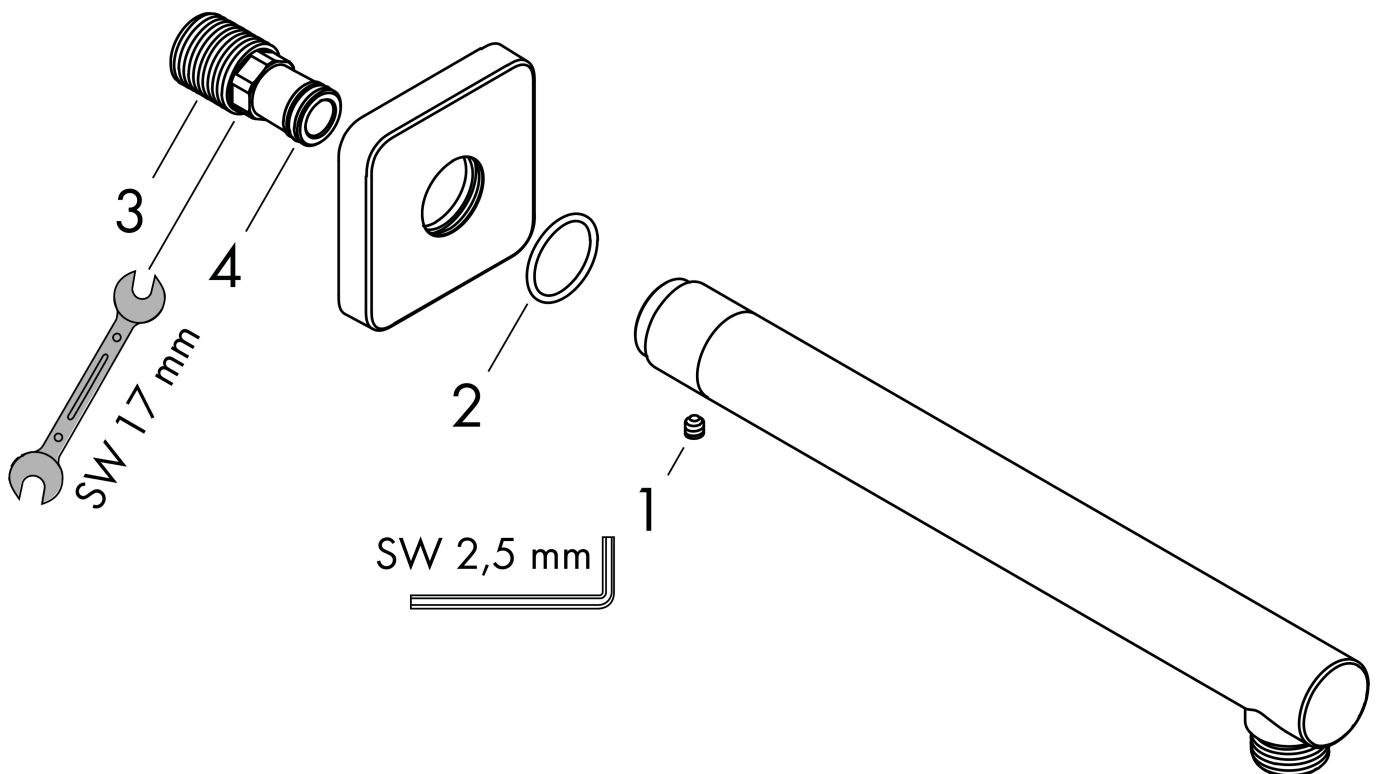

Merk	hansgrohe
Artikelnaam	Vernis Shape douche-arm 24 cm
Art.nr.	26405000
Oppervlakte	chrom
Netto prijs	56,31 EUR

Product foto

Kenmerken

- lengte: 240 mm
- schachtdiameter: 26 mm
- van messing
- aansluiting: G $\frac{1}{2}$
- uitvoering: hoek 90°

Maat tekeningen

Merk	hansgrohe
Artikelnaam	Vernis Shape douche-arm 24 cm
Art.nr.	26405000
Oppervlakte	chrom
Netto prijs	56,31 EUR

Explosietekening voor bouwjaar: >04/21

Merk hansgrohe
 Artikelnaam **Vernis Shape** douche-arm 24 cm
 Art.nr. 26405000
 Oppervlakte chroom
 Netto prijs 56,31 EUR

Onderdelen voor bouwjaar: >04/21

Pos	Beschrijving	Art.nr.	Prijs
1	inbusschroef M5x5	98446000	3,00
2	O-Ring 22x2	98185000	3,00
3	aansluiting G½	93726000	16,60
4	O-ring 13x2	98128000	3,00