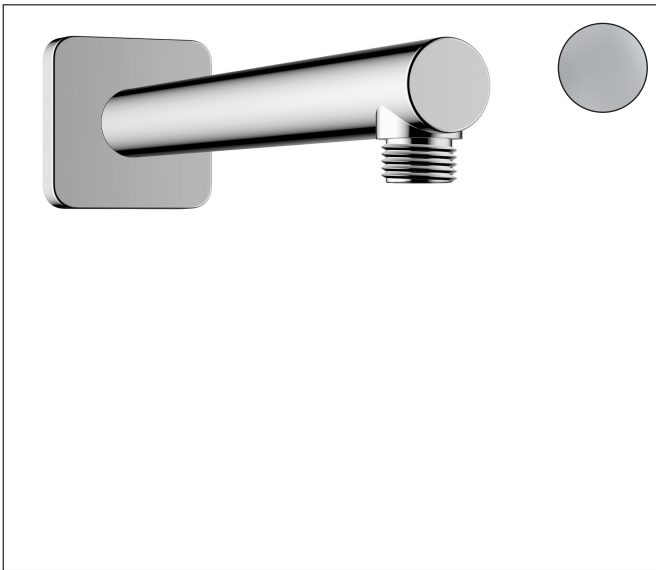

Merk	hansgrohe
Artikelnaam	Vernis Shape douche-arm 24 cm
Art.nr.	26405000
Oppervlakte	chrom
Netto prijs	56,31 EUR

Product foto

Kenmerken

- lengte: 240 mm
- schachtdiameter: 26 mm
- van messing
- aansluiting: G $\frac{1}{2}$
- uitvoering: hoek 90°

Maat tekeningen

Merk	hansgrohe
Artikelnaam	Vernis Shape douche-arm 24 cm
Art.nr.	26405000
Oppervlakte	chrom
Netto prijs	56,31 EUR

Explosietekening voor bouwjaar: >04/21

Merk hansgrohe
 Artikelnaam **Vernis Shape** douche-arm 24 cm
 Art.nr. 26405000
 Oppervlakte chroom
 Netto prijs 56,31 EUR

Onderdelen voor bouwjaar: >04/21

Pos	Beschrijving	Art.nr.	Prijs
1	inbusschroef M5x5	98446000	3,00
2	O-Ring 22x2	98185000	3,00
3	aansluiting G½	93726000	16,60
4	O-ring 13x2	98128000	3,00