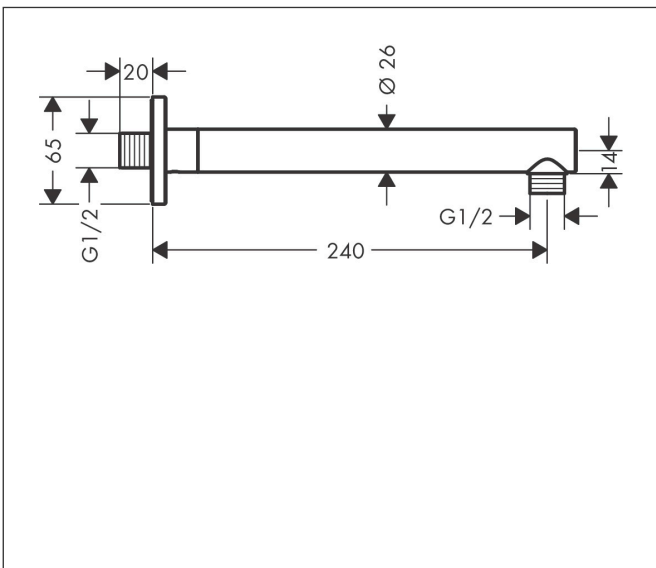

Merk	hansgrohe
Artikelnaam	Vernis Shape douche-arm 24 cm
Art.nr.	26405000
Oppervlakte	chrom
Netto prijs	56,31 EUR

Product foto

Kenmerken

- lengte: 240 mm
- schachtdiameter: 26 mm
- van messing
- aansluiting: G $\frac{1}{2}$
- uitvoering: hoek 90°

Maat tekeningen

Merk	hansgrohe
Artikelnaam	Vernis Shape douche-arm 24 cm
Art.nr.	26405000
Oppervlakte	chrom
Netto prijs	56,31 EUR

Explosietekening voor bouwjaar: >04/21

Merk hansgrohe
 Artikelnaam **Vernis Shape** douche-arm 24 cm
 Art.nr. 26405000
 Oppervlakte chroom
 Netto prijs 56,31 EUR

Onderdelen voor bouwjaar: >04/21

Pos	Beschrijving	Art.nr.	Prijs
1	inbusschroef M5x5	98446000	3,00
2	O-Ring 22x2	98185000	3,00
3	aansluiting G½	93726000	16,60
4	O-ring 13x2	98128000	3,00