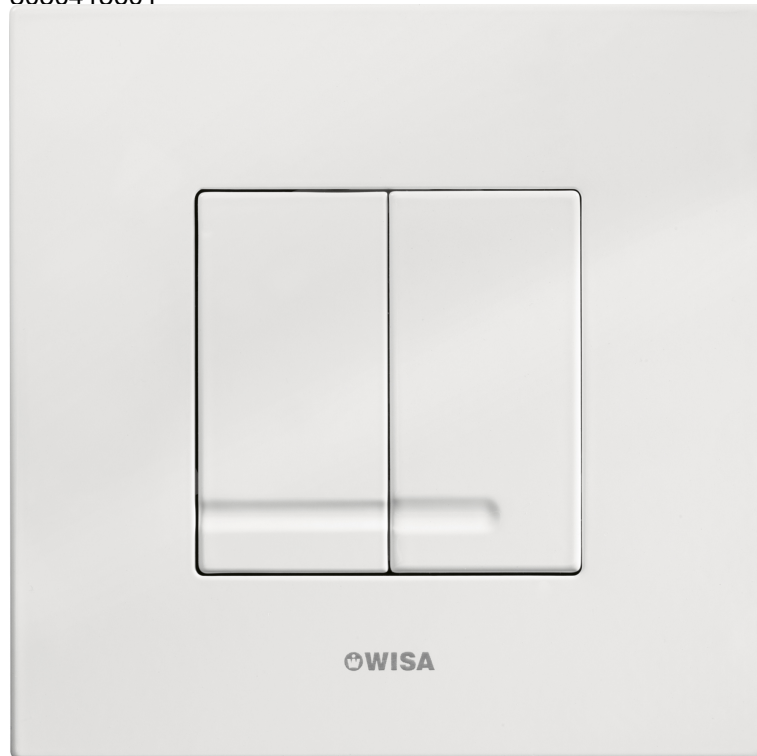

Technisch Datablad

Code

8050415601

Merk (product)

WISA

Omschrijving (product)

XS/XF Bedieningspaneel Delos kunststof wit DF

Commerciële omschrijving (product)

XS bedieningspaneel t.b.v. een mechanisch uitgevoerd WISA XS element, uitgevoerd in wit kunststof. Het paneel is uitgevoerd met dual flush toetsen, waarmee gekozen kan worden voor een kleine spoeling van 3 liter of een grote spoeling van 6 liter. Delos panelen worden gebruikt in combinatie met de bekende WISA XS inbouwreservoirs, die worden gekenmerkt door het installatiegemak, het smalle frame van 38 cm en de bewezen kwaliteit!

Technische omschrijving (product)

- bedieningspaneel uitgevoerd in hoogwaardig kunststof
- dualflush spoeling 3/6 L
- afmeting: 160 x 160 mm

#### Kenmerken ETIM productclassificatie

Materiaal	Kunststof
Kleur	Wit
Type bekrachtiging	Mechanisch
Bediening	Tweeknops
Geschikt voor frontbediening	Ja
Geschikt voor planchetbediening	Nee
Geschikt voor wandcloset	Ja
Geschikt voor urinoir	Nee
Vandaalbestendig	Nee
Met toiletblokhouder	Nee
Lengte	160Millimeter
Breedte	160Millimeter
Hoogte	10Millimeter