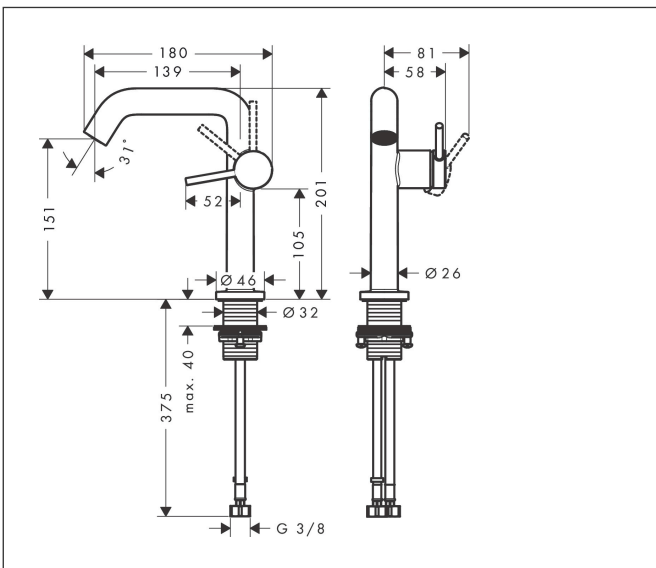

Merk hansgrohe
 Artikelnaam **Tecturis S** Eéngreeps wastafelkraan 150 Fine CoolStart EcoSmart+ zonder afvoer
 Art.nr. 73341000
 Oppervlakte chroom
 Netto prijs 237,32 EUR

Product foto

Kenmerken

- ComfortZone: 150
- voorsprong uitloop 139 mm
- uitloophoogte: 151 mm
- greepvariant: Met pingreep
- vaste uitloop
- straalsoort: normale straal
- maximale doorstroomhoeveelheid bij 3 bar: 4 l/min
- keramisch kardoes
- koud water met de greep in de middenpositie, bespaart energie en kosten
- EU taxonomie: max 6l/min - draagt substantieel bij aan duurzaamheid

Maat tekeningen

Technologie

Straalsoorten

Certificaat

Merk	hansgrohe
Artikelnaam	Tecturis S Ééngreeps wastafelkraan 150 Fine CoolStart EcoSmart+ zonder afvoer
Art.nr.	73341000
Oppervlakte	chrom
Netto prijs	237,32 EUR

Stroomschema

Merk	hansgrohe
Artikelnaam	Tecturis S Ééngreeps wastafelkraan 150 Fine CoolStart EcoSmart+ zonder afvoer
Art.nr.	73341000
Oppervlakte	chrom
Netto prijs	237,32 EUR

Explosietekening voor bouwjaar: >06/23

Merk	hansgrohe
Artikelnaam	Tecturis S Ééngreeps wastafelkraan 150 Fine CoolStart EcoSmart+ zonder afvoer
Art.nr.	73341000
Oppervlakte	chrom
Netto prijs	237,32 EUR

Onderdelen voor bouwjaar: >06/23

Pos	Beschrijving	Art.nr.	Prijs
1	greep	94999000	34,01
2	greepstop	93735460	8,01
3	inbusschroef M5x5	98446000	3,12
4	rozet	94987000	17,26
5	moer	94989000	8,01
6	O-ring 28x1,5	98421000	3,12
7	O-ring 29x2	98391000	3,12
8	kardoes compl.	93760000	81,54
9	dichting	93383000	10,82
10	perlator compl.	87100000	17,26
11	servicesleutel	93750000	8,01
12	vlakdichting	98749000	4,99
13	schachtbevestigingsset compl. (Ø 32)	13961000	21,22
14	aansluitslang 450 mm M8x0,75 G3/8	97206000	26,73
15	O-ring 6,6x1,6	93019000	3,12
a	Afvoerplug Push-Open	50100000	61,94
b	rozet voor geruild aansluiting	87494000	8,01