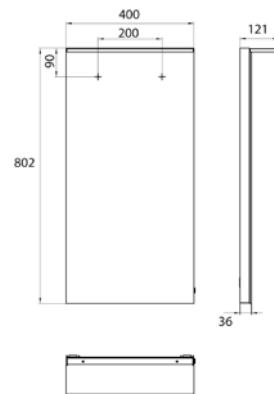

PRODUKTINFORMATION

LED-Lichtspiegel mit Acryl-Lichtsegel 400802mm

Art.-Nr.4498 200 02

400 x 802 mm