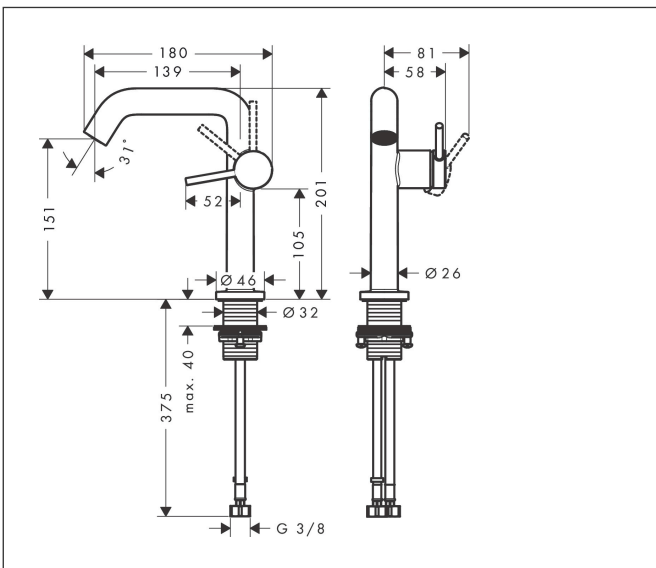

- ComfortZone: 150
- voorsprong uitloop 139 mm
- uitloophoogte: 151 mm
- greepvariant: Met pingreep
- vaste uitloop
- straalsoort: normale straal
- maximale doorstroomhoeveelheid bij 3 bar: 4 l/min
- keramisch kardoes
- koud water met de greep in de middenpositie, bespaart energie en kosten
- EU taxonomie: max 6l/min - draagt substantieel bij aan duurzaamheid

Maat tekeningen

Technologie

Straalsoorten

Merk: hansgrohe
 Artikelnaam: **Tecturis S** Eéngreeps wastafelkraan 150 Fine CoolStart EcoSmart+ zonder afvoer
 Art.nr.: 73341140
 Oppervlakte: Brushed Bronze
 Netto prijs: 355,95 EUR

Pos	Beschrijving	Art.nr.	Prijs
1	greep	94999140	51,06
2	greepstop	93735460	8,01
3	inbusschroef M5x5	98446000	3,12
4	rozet	94987140	25,90
5	moer	94989000	8,01
6	O-ring 28x1,5	98421000	3,12
7	O-ring 29x2	98391000	3,12
8	kardoes compl.	93760000	81,54
9	dichting	93383000	10,82
10	perlator compl.	87100000	17,26
11	servicesleutel	93750000	8,01
12	vlakdichting	98749000	4,99
13	schachtbevestigingsset compl. (Ø 32)	13961000	21,22
14	aansluitslang 450 mm M8x0,75 G3/8	97206000	26,73
15	O-ring 6,6x1,6	93019000	3,12
a	Afvoerplug Push-Open	50100140	93,10
b	rozet voor geruild aansluiting	87494140	12,06