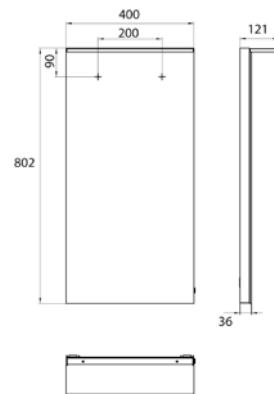

PRODUKTINFORMATION

LED-Lichtspiegel mit Acryl-Lichtsegel 400802mm

Art.-Nr.4498 200 01

400 x 802 mm