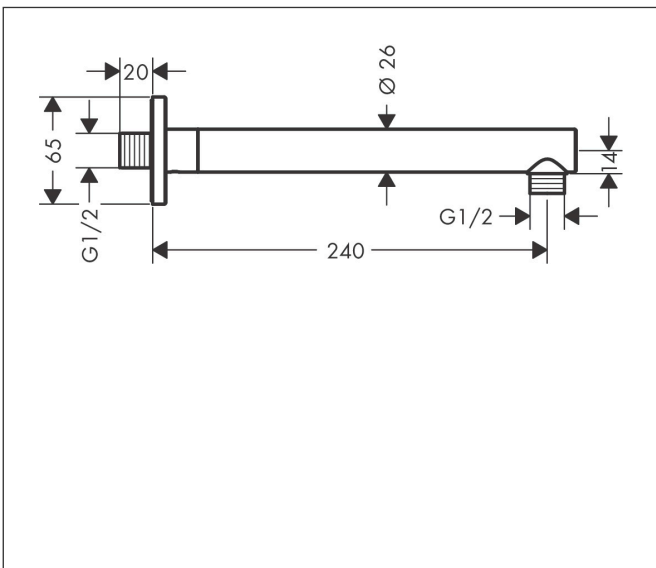

Merk	hansgrohe
Artikelnaam	<b>Vernis Shape</b> douche-arm 24 cm
Art.nr.	26405670
Oppervlakte	Mat zwart
Netto prijs	78,81 EUR

## Kenmerken

- lengte: 240 mm
- schachtdiameter: 26 mm
- van messing
- aansluiting: G1/2
- uitvoering: hoek 90°

## Maat tekeningen

Merk	hansgrohe
Artikelnaam	<b>Vernis Shape</b> douche-arm 24 cm
Art.nr.	26405670
Oppervlakte	Mat zwart
Netto prijs	78,81 EUR

## Explosietekening voor bouwjaar: >04/21

Merk hansgrohe  
 Artikelnaam **Vernis Shape** douche-arm 24 cm  
 Art.nr. 26405670  
 Oppervlakte Mat zwart  
 Netto prijs 78,81 EUR