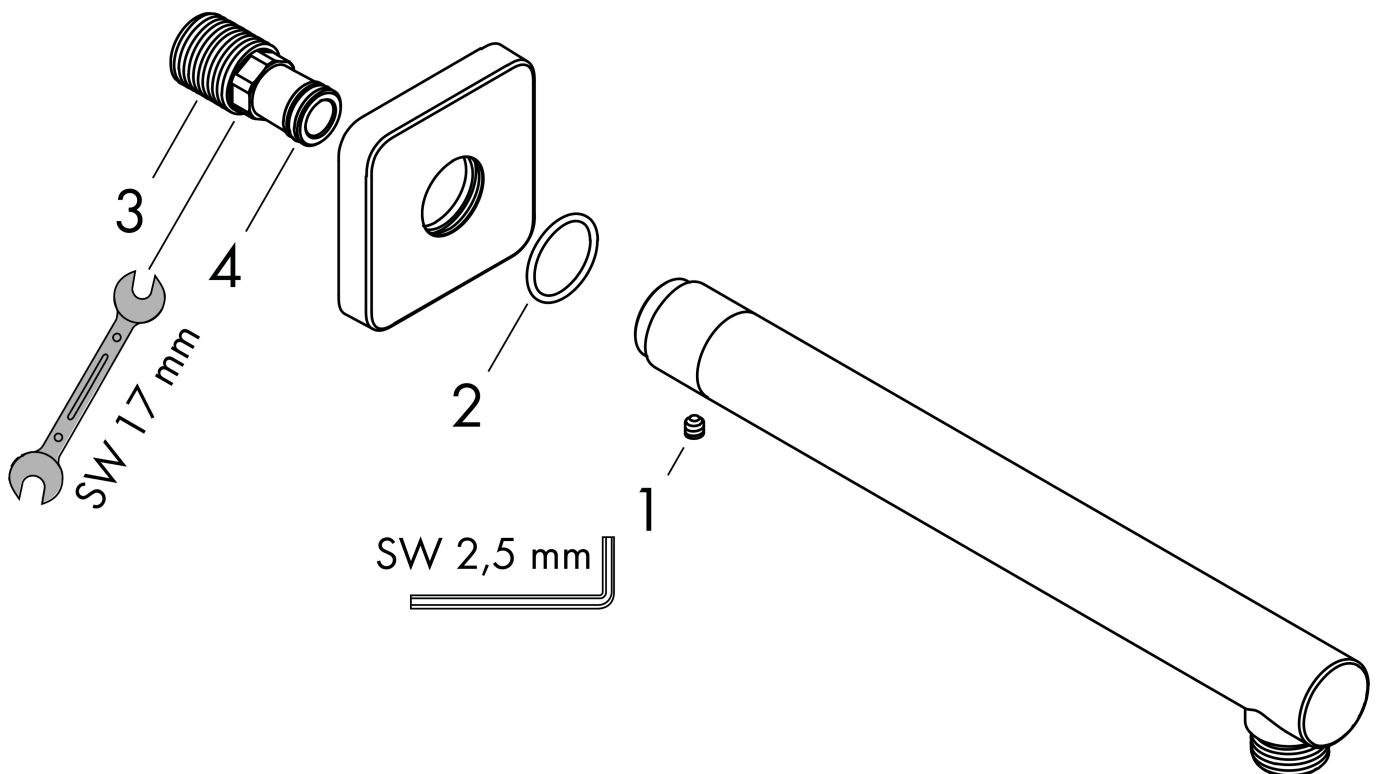

Merk	hansgrohe
Artikelnaam	<b>Vernis Shape</b> douche-arm 24 cm
Art.nr.	26405670
Oppervlakte	Mat zwart
Netto prijs	78,81 EUR

## Kenmerken

- lengte: 240 mm
- schachtdiameter: 26 mm
- van messing
- aansluiting: G1/2
- uitvoering: hoek 90°

## Maat tekeningen

Merk	hansgrohe
Artikelnaam	<b>Vernis Shape</b> douche-arm 24 cm
Art.nr.	26405670
Oppervlakte	Mat zwart
Netto prijs	78,81 EUR

## Explosietekening voor bouwjaar: >04/21

Merk hansgrohe  
 Artikelnaam **Vernis Shape** douche-arm 24 cm  
 Art.nr. 26405670  
 Oppervlakte Mat zwart  
 Netto prijs 78,81 EUR