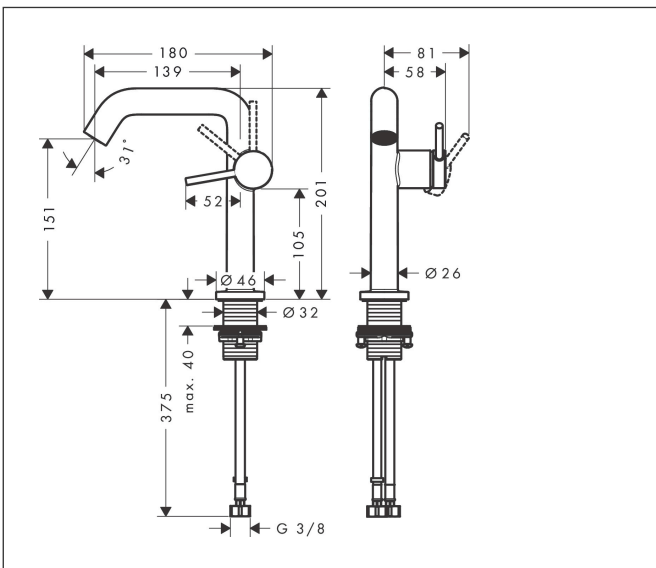

## Kenmerken

- ComfortZone: 150
- voorsprong uitloop 139 mm
- uitloophoogte: 151 mm
- greepvariant: Met pingreep
- vaste uitloop
- straalsoort: normale straal
- maximale doorstroomhoeveelheid bij 3 bar: 4 l/min
- keramisch kardoes
- koud water met de greep in de middenpositie, bespaart energie en kosten
- EU taxonomie: max 6l/min - draagt substantieel bij aan duurzaamheid

## Maat tekeningen

## Onderdelen voor bouwjaar: >06/23

Pos	Beschrijving	Art.nr.	Prijs
1	greep	94999670	51,06
2	greepstop	93735610	8,01
3	inbusschroef M5x5	98446000	3,12
4	rozet	94987670	25,90
5	moer	94989000	8,01
6	O-ring 28x1,5	98421000	3,12
7	O-ring 29x2	98391000	3,12
8	kardoes compl.	93760000	81,54
9	dichting	93383000	10,82
10	perlator compl.	87100000	17,26
11	servicesleutel	93750000	8,01
12	vlakdichting	98749000	4,99
13	schachtbevestigingsset compl. (Ø 32)	13961000	21,22
14	aansluitslang 450 mm M8x0,75 G3/8	97206000	26,73
15	O-ring 6,6x1,6	93019000	3,12
a	Afvoerplug Push-Open	50100670	98,50
b	rozet voor geruild aansluiting	87494670	12,06