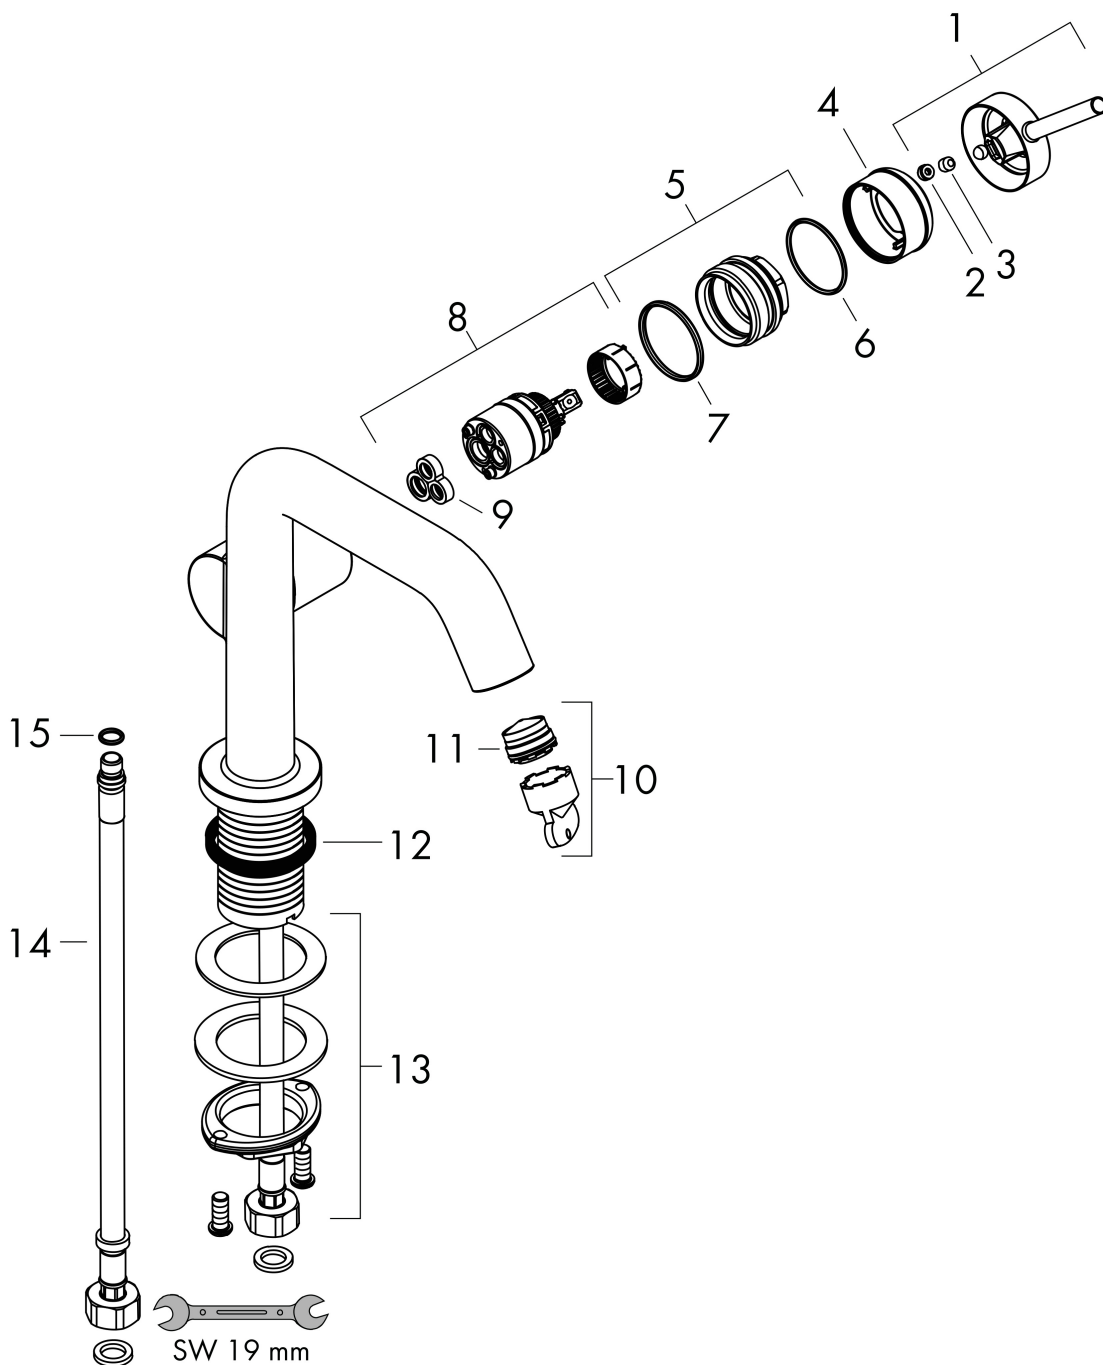

Merk	hansgrohe
Artikelnaam	Tecturis S Ééngreeps wastafelkraan 150 Fine CoolStart EcoSmart+ zonder afvoer
Art.nr.	73341670
Oppervlakte	mat zwart
Netto prijs	332,18 EUR

Explosietekening voor bouwjaar: >06/23