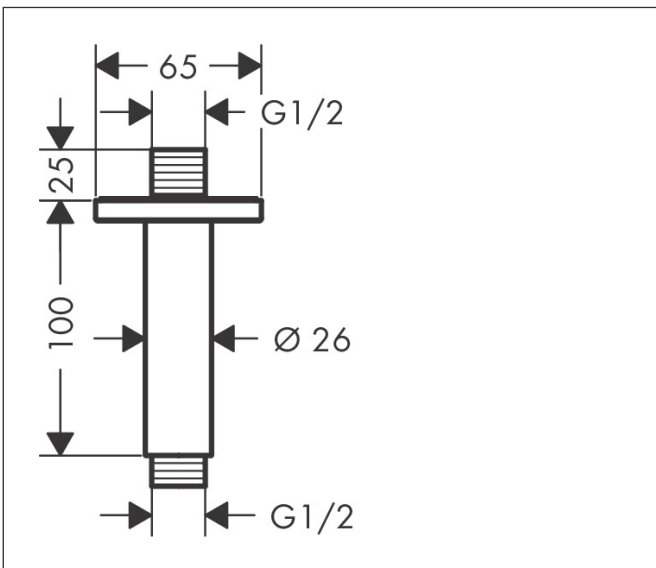

Merk	hansgrohe
Artikelnaam	Vernis Shape plafondaansluiting 100 mm
Art.nr.	26406000
Oppervlakte	chrom
Netto prijs	53,95 EUR

Product foto

Kenmerken

- lengte: 100 mm
- schachtdiameter: 26 mm
- van messing
- aansluiting: G1/2

Maat tekeningen

Merk	hansgrohe
Artikelnaam	Vernis Shape plafondaansluiting 100 mm
Art.nr.	26406000
Oppervlakte	chrom
Netto prijs	53,95 EUR

Explosietekening voor bouwjaar: >04/21

Merk hansgrohe
 Artikelnaam **Vernis Shape** plafondaansluiting 100 mm
 Art.nr. 26406000
 Oppervlakte chroom
 Netto prijs 53,95 EUR

Onderdelen voor bouwjaar: >04/21

Pos	Beschrijving	Art.nr.	Prijs
1	O-Ring 22x2	98185000	3,00