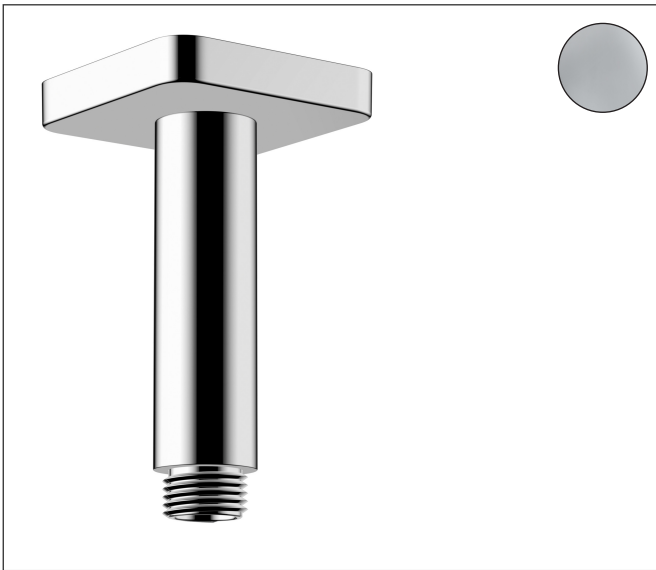

Merk	hansgrohe
Artikelnaam	Vernis Shape plafondaansluiting 100 mm
Art.nr.	26406000
Oppervlakte	chrom
Netto prijs	53,95 EUR

Product foto

Kenmerken

- lengte: 100 mm
- schachtdiameter: 26 mm
- van messing
- aansluiting: G1/2

Maat tekeningen

Merk	hansgrohe
Artikelnaam	Vernis Shape plafondaansluiting 100 mm
Art.nr.	26406000
Oppervlakte	chrom
Netto prijs	53,95 EUR

Explosietekening voor bouwjaar: >04/21

Merk hansgrohe
 Artikelnaam **Vernis Shape** plafondaansluiting 100 mm
 Art.nr. 26406000
 Oppervlakte chroom
 Netto prijs 53,95 EUR