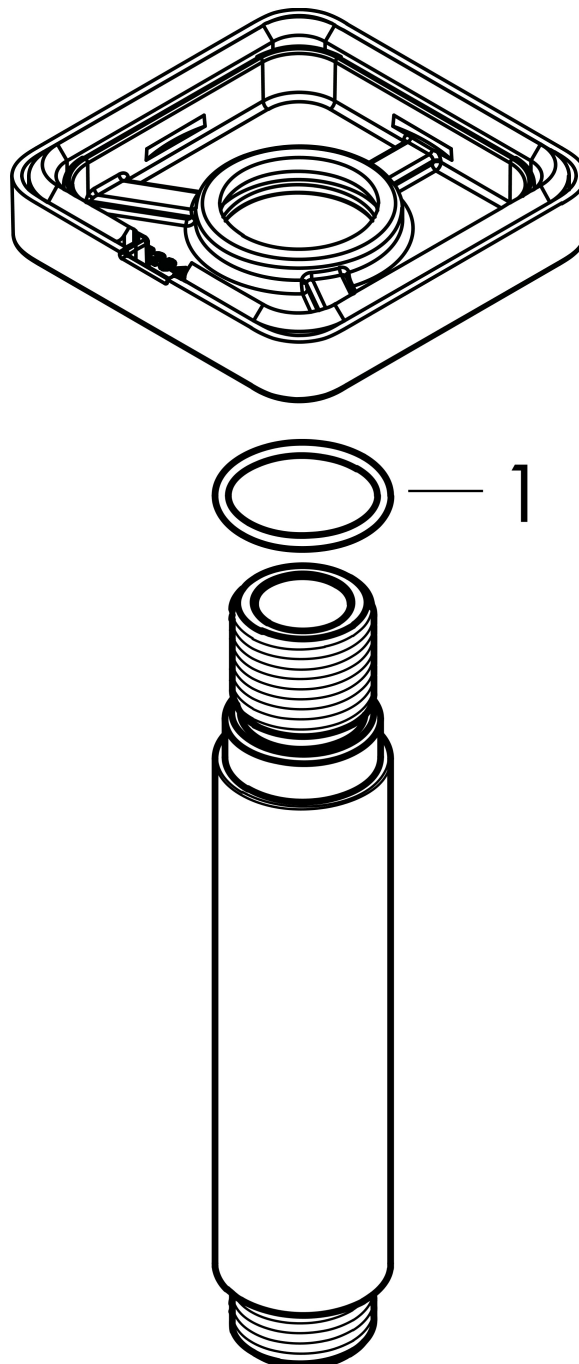

Merk	hansgrohe
Artikelnaam	Vernis Shape plafondaansluiting 100 mm
Art.nr.	26406000
Oppervlakte	chrom
Netto prijs	53,95 EUR

Product foto

Kenmerken

- lengte: 100 mm
- schachtdiameter: 26 mm
- van messing
- aansluiting: G1/2

Maat tekeningen

Merk	hansgrohe
Artikelnaam	Vernis Shape plafondaansluiting 100 mm
Art.nr.	26406000
Oppervlakte	chrom
Netto prijs	53,95 EUR

Explosietekening voor bouwjaar: >04/21

Merk hansgrohe
 Artikelnaam **Vernis Shape** plafondaansluiting 100 mm
 Art.nr. 26406000
 Oppervlakte chroom
 Netto prijs 53,95 EUR

Onderdelen voor bouwjaar: >04/21

Pos	Beschrijving	Art.nr.	Prijs
1	O-Ring 22x2	98185000	3,00