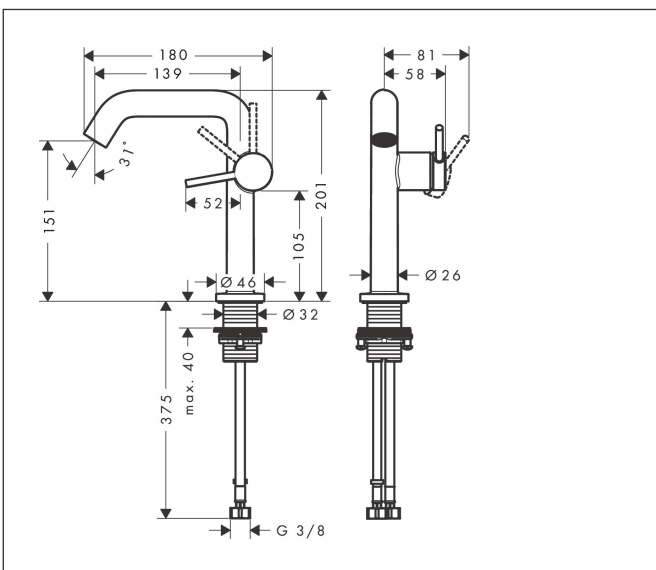

Merk hansgrohe
 Artikelnaam **Tecturis S** Eéngreeps wastafelkraan 150 Fine CoolStart EcoSmart+ zonder afvoer
 Art.nr. 73341700
 Oppervlakte mat wit
 Netto prijs 332,18 EUR

Product foto

Kenmerken

- ComfortZone: 150
- voorsprong uitloop 139 mm
- uitloophoogte: 151 mm
- greepvariant: Met pingreep
- vaste uitloop
- straalsoort: normale straal
- maximale doorstroomhoeveelheid bij 3 bar: 4 l/min
- keramisch kardoes
- koud water met de greep in de middenpositie, bespaart energie en kosten
- EU taxonomie: max 6l/min - draagt substantieel bij aan duurzaamheid

Maat tekeningen

Technologie

Straalsoorten

Merk	hansgrohe
Artikelnaam	Tecturis S Ééngreeps wastafelkraan 150 Fine CoolStart EcoSmart+ zonder afvoer
Art.nr.	73341700
Oppervlakte	mat wit
Netto prijs	332,18 EUR

Stroomschema

Merk	hansgrohe
Artikelnaam	Tecturis S Ééngreeps wastafelkraan 150 Fine CoolStart EcoSmart+ zonder afvoer
Art.nr.	73341700
Oppervlakte	mat wit
Netto prijs	332,18 EUR

Explosietekening voor bouwjaar: >06/23

Merk	hansgrohe
Artikelnaam	Tecturis S Eéngreeps wastafelkraan 150 Fine CoolStart EcoSmart+ zonder afvoer
Art.nr.	73341700
Oppervlakte	mat wit
Netto prijs	332,18 EUR

Onderdelen voor bouwjaar: >06/23

Pos	Beschrijving	Art.nr.	Prijs
1	greep	94999700	51,06
2	greepstop	93735700	8,01
3	inbusschroef M5x5	98446000	3,12
4	rozet	94987700	25,90
5	moer	94989000	8,01
6	O-ring 28x1,5	98421000	3,12
7	O-ring 29x2	98391000	3,12
8	kardoes compl.	93760000	81,54
9	dichting	93383000	10,82
10	perlator compl.	87100000	17,26
11	servicesleutel	93750000	8,01
12	vlakdichting	98749000	4,99
13	schachtbevestigingsset compl. (Ø 32)	13961000	21,22
14	aansluitslang 450 mm M8x0,75 G3/8	97206000	26,73
15	O-ring 6,6x1,6	93019000	3,12
a	Afvoerplug Push-Open	50100700	98,50
b	rozet voor geruild aansluiting	87494700	12,06