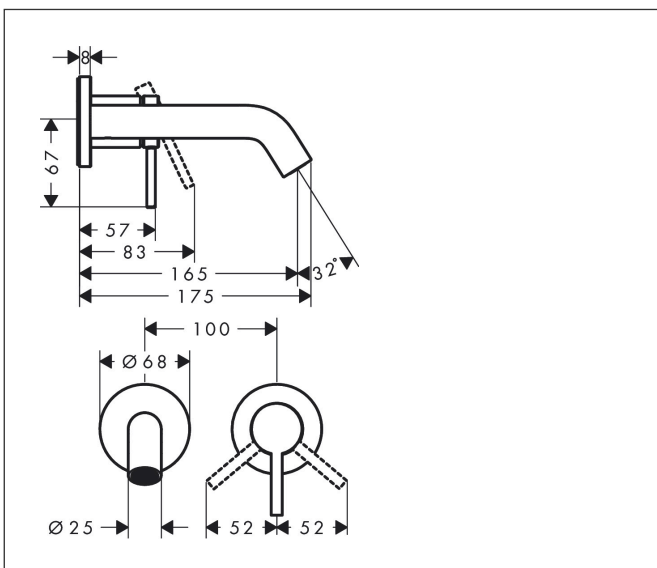

## Kenmerken

- voorsprong uitloop 165 mm
- greepvariant: Met pingreep
- vaste uitloop
- straalsoort: normale straal
- maximale doorstroomhoeveelheid bij 3 bar: 4 l/min
- keramisch kardoos
- zonder wastegarnituur, met afvoerplug (art.nr. 50001)
- materiaal afvoergarnituur: metaal
- de greep kan rechts of links worden geplaatst, afhankelijk van de montage van het inbouwdeel
- EU taxonomie: max 6l/min - draagt substantieel bij aan duurzaamheid

## Maat tekeningen