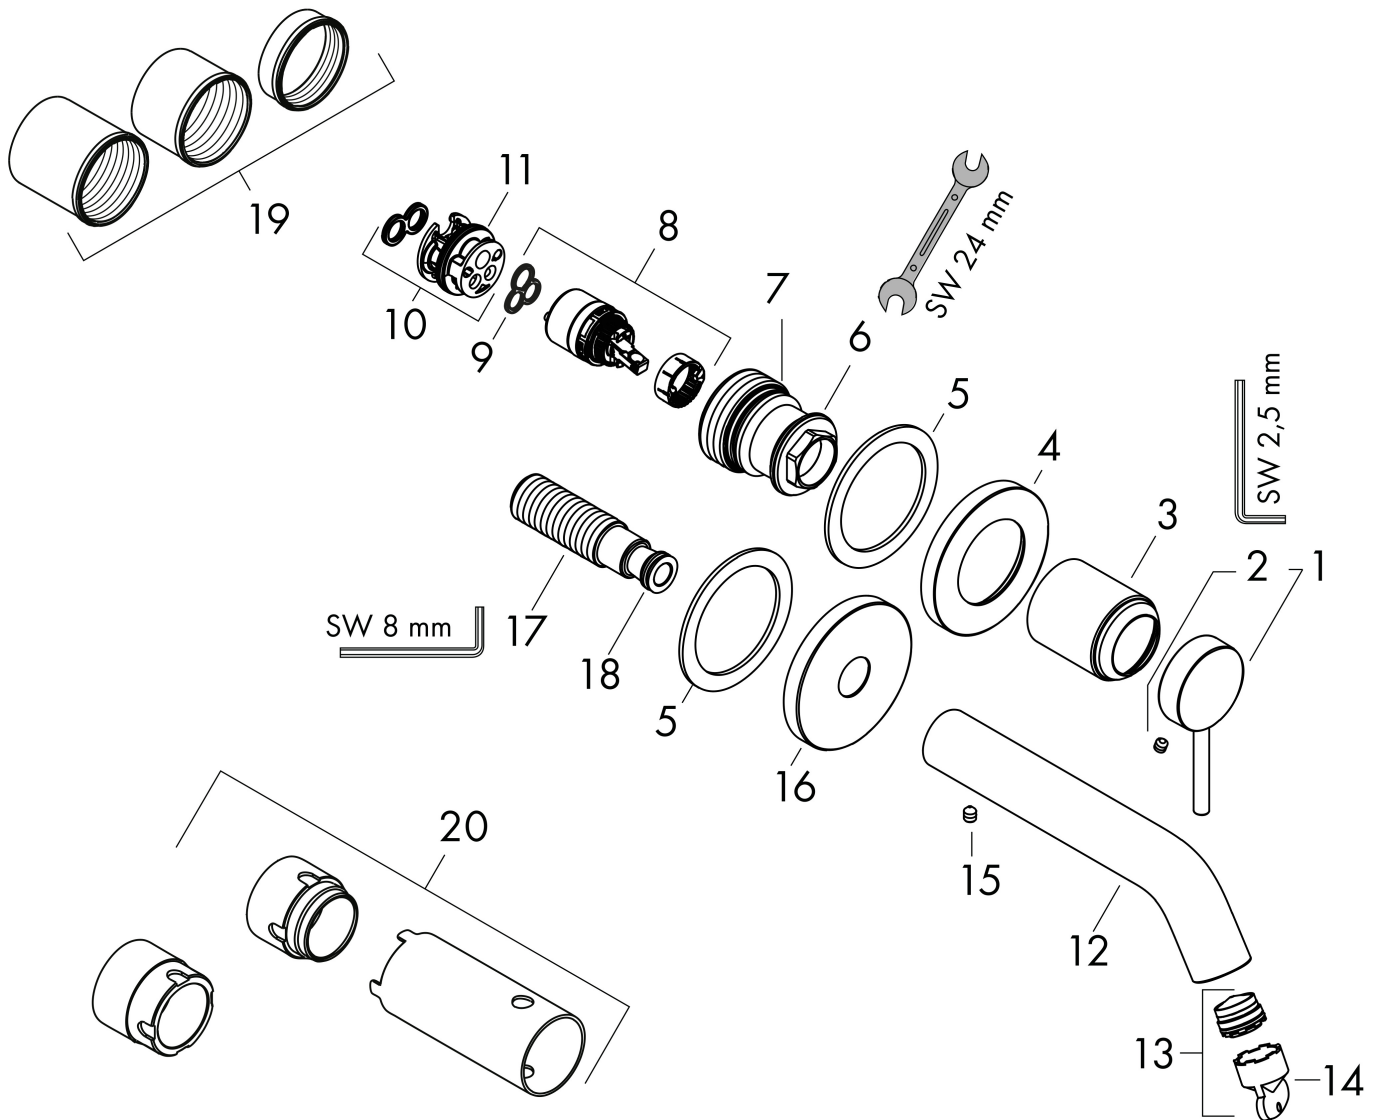

Merk	hansgrohe
Artikelnaam	Tecturis S Ééngreeps wastafelkraan inbouw Wandgemonteerde EcoSmart+ met uitloop 16,5 cm
Art.nr.	73350000
Oppervlakte	chrom
Netto prijs	247,11 EUR

Explosietekening voor bouwjaar: >06/23