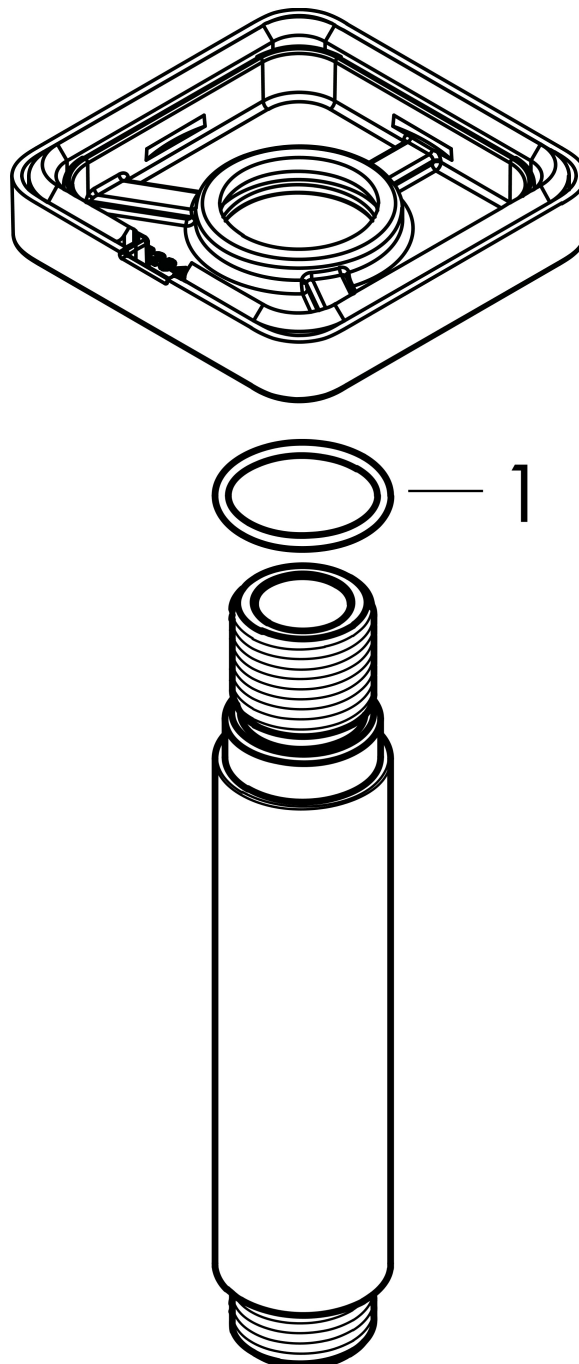

Merk	hansgrohe
Artikelnaam	Vernis Shape plafondaansluiting 100 mm
Art.nr.	26406670
Oppervlakte	Mat zwart
Netto prijs	75,46 EUR

Product foto

Kenmerken

- lengte: 100 mm
- schachtdiameter: 26 mm
- van messing
- aansluiting: G1/2

Maat tekeningen

Merk	hansgrohe
Artikelnaam	Vernis Shape plafondaansluiting 100 mm
Art.nr.	26406670
Oppervlakte	Mat zwart
Netto prijs	75,46 EUR

Explosietekening voor bouwjaar: >04/21

Merk hansgrohe
 Artikelnaam **Vernis Shape** plafondaansluiting 100 mm
 Art.nr. 26406670
 Oppervlakte Mat zwart
 Netto prijs 75,46 EUR

Onderdelen voor bouwjaar: >04/21

Pos	Beschrijving	Art.nr.	Prijs
1	O-Ring 22x2	98185000	3,00