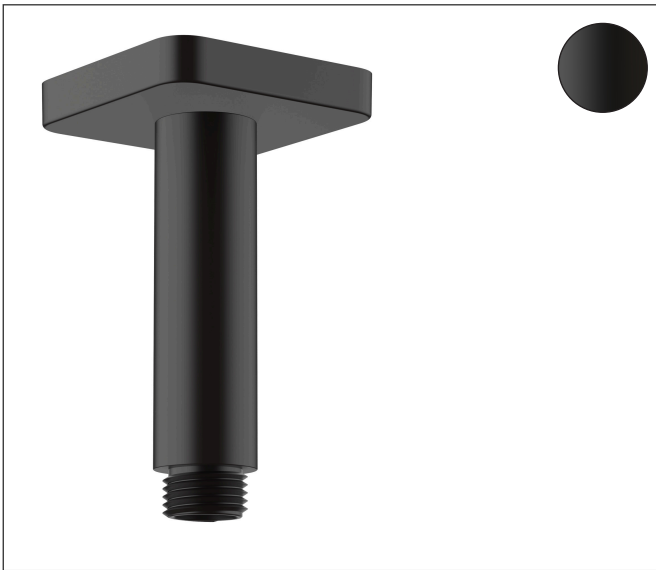

Merk	hansgrohe
Artikelnaam	Vernis Shape plafondaansluiting 100 mm
Art.nr.	26406670
Oppervlakte	Mat zwart
Netto prijs	75,46 EUR

Product foto

Kenmerken

- lengte: 100 mm
- schachtdiameter: 26 mm
- van messing
- aansluiting: G1/2

Maat tekeningen

Merk	hansgrohe
Artikelnaam	Vernis Shape plafondaansluiting 100 mm
Art.nr.	26406670
Oppervlakte	Mat zwart
Netto prijs	75,46 EUR

Explosietekening voor bouwjaar: >04/21

Merk hansgrohe
 Artikelnaam **Vernis Shape** plafondaansluiting 100 mm
 Art.nr. 26406670
 Oppervlakte Mat zwart
 Netto prijs 75,46 EUR