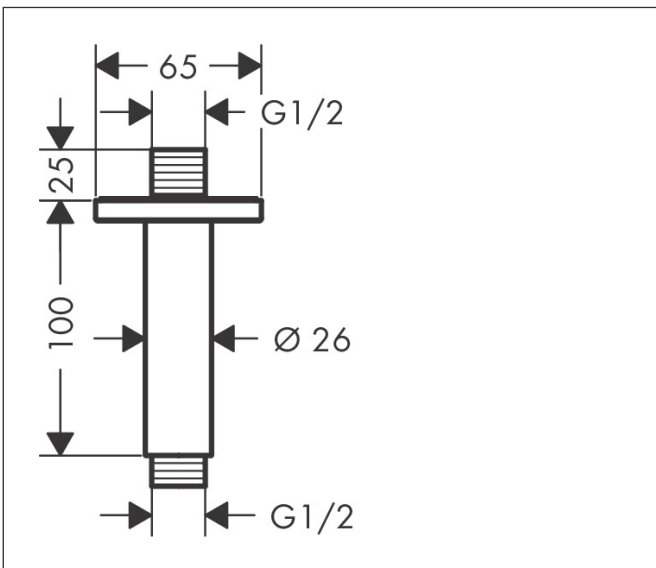

Merk	hansgrohe
Artikelnaam	Vernis Shape plafondaansluiting 100 mm
Art.nr.	26406670
Oppervlakte	Mat zwart
Netto prijs	75,46 EUR

Product foto

Kenmerken

- lengte: 100 mm
- schachtdiameter: 26 mm
- van messing
- aansluiting: G1/2

Maat tekeningen

Merk	hansgrohe
Artikelnaam	Vernis Shape plafondaansluiting 100 mm
Art.nr.	26406670
Oppervlakte	Mat zwart
Netto prijs	75,46 EUR

Explosietekening voor bouwjaar: >04/21

Merk hansgrohe
 Artikelnaam **Vernis Shape** plafondaansluiting 100 mm
 Art.nr. 26406670
 Oppervlakte Mat zwart
 Netto prijs 75,46 EUR

Onderdelen voor bouwjaar: >04/21

Pos	Beschrijving	Art.nr.	Prijs
1	O-Ring 22x2	98185000	3,00