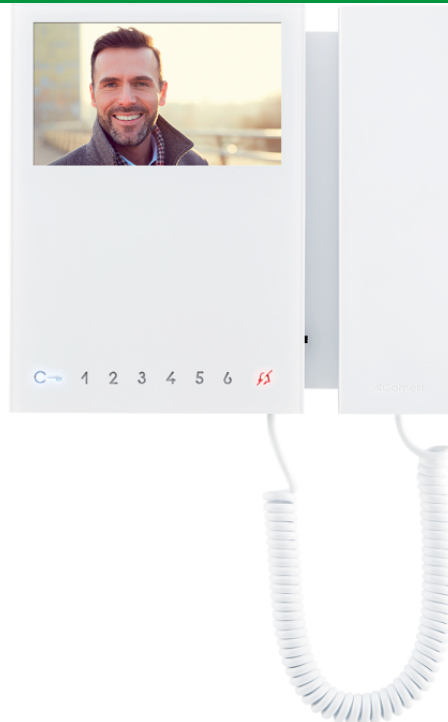

**6701W/8****MINI-MONITOR WIT MET 8 DRUKKNOPPEN. SB2**

SIMPLEBUS2

Opbouwmonitor met 4,3"/ 16:9 kleurenscherm en hoorn. Hiermee kunnen de helderheid en de kleur worden geregeld en kan het gewenste oproeptoonvolume worden ingesteld. Standaard voorzien van 8 soft-touch toetsen voor deurslotbediening, beeldoproep, oproep naar centrale, relaissturing, privacy-functie en van signaleringsled voor de deurstatus. Biedt standaard de mogelijkheid voor een etagebel aansluiting. Compleet met 2 dipswitches met 8 standen voor het instellen van de gebruikerscode en het programmeren van de drukknoppen. Inclusief muurplaat voor wandbevestiging of aansluiting op een inbouwdoos en een aftakblokje voor stamleiding art 1214/2C. De monitor kan alleen worden gebruikt voor 2-draads systemen Simplebus2. Afmetingen (B x H x D): 175x160x22mm.

AWARDSDESIGN
MILANO

6701W/8

MINI-MONITOR WIT MET 8 DRUKKNOPPEN. SB2

ALGEMENE DATA

Hoogte (mm)	160
Breedte (mm)	175
Diepte (mm)	22
Gewicht van het product (g)	600
Productkleur	Wit RAL9003
Type behuizing	ABS
Wandmontage	Ja
Montage op bureausteun	Ja, met een speciaal accessoire

COMPATIBELE SYSTEMEN

Audio/video Simplebus 2 met voeding art. 4888C	Ja
Audio/video Simplebus 2 met voeding art. 1210/1210A	Ja
Simplebus 2 audio-/videokit met voeding art. 1209	Ja

DISPLAY

Display grootte (")	4.3
Beeldverhouding	16:9
Resolutie (pixels)	480x272