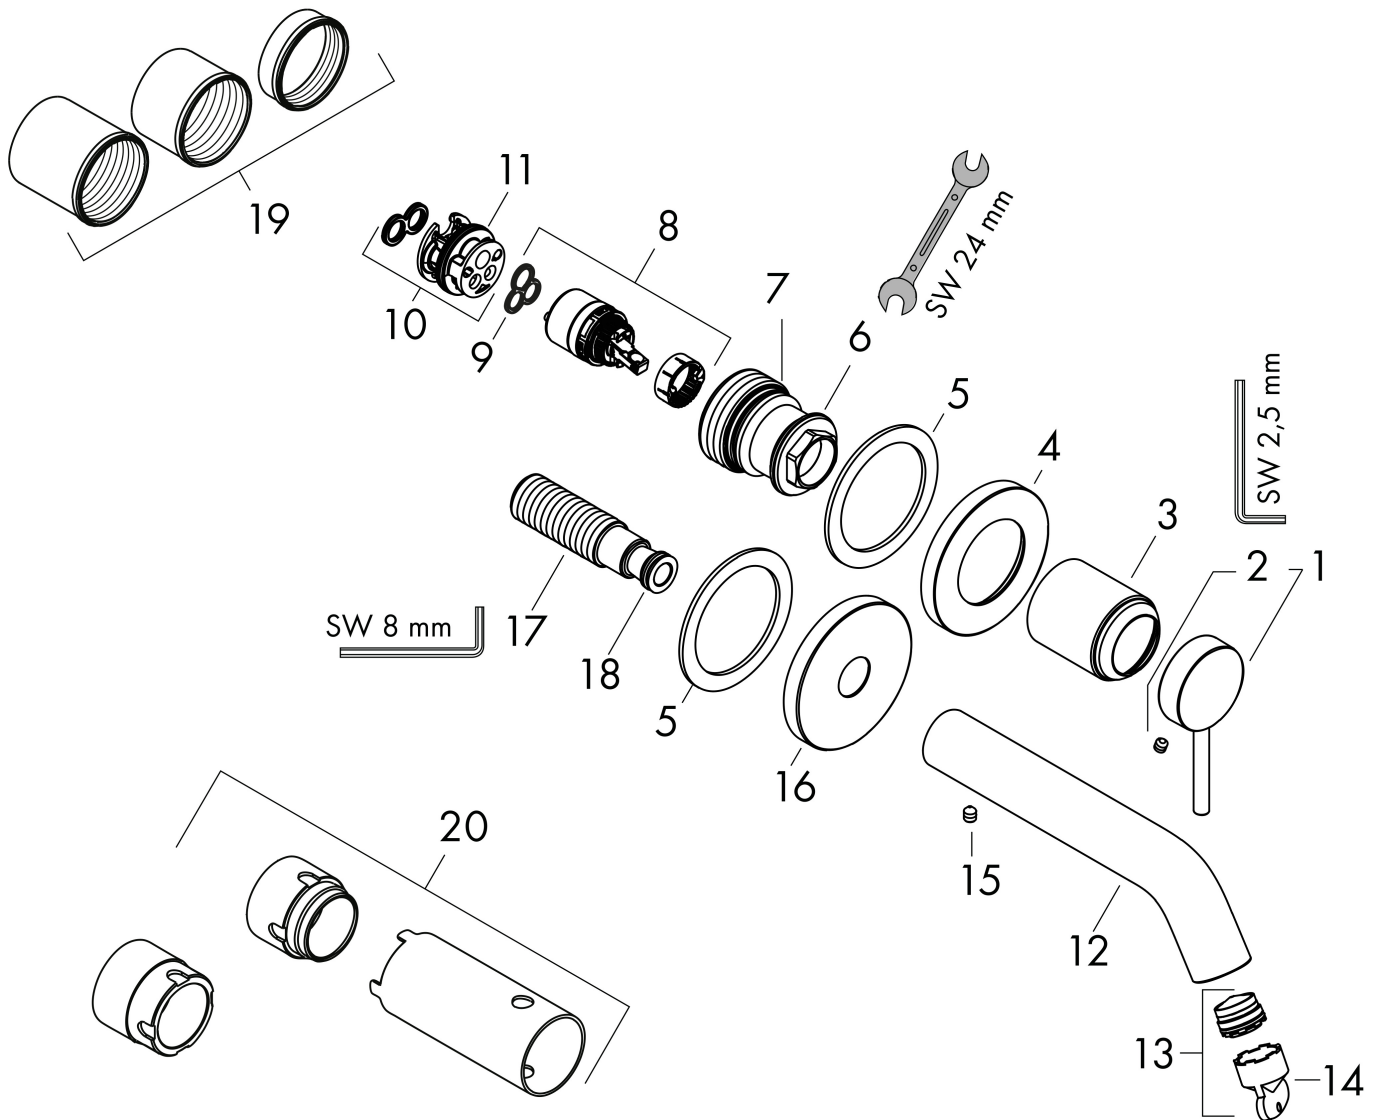

Merk	hansgrohe
Artikelnaam	Tecturis S Ééngreeps wastafelkraan inbouw Wandgemonteerde EcoSmart+ met uitloop 16,5 cm
Art.nr.	73350140
Oppervlakte	Brushed Bronze
Netto prijs	370,72 EUR

Explosietekening voor bouwjaar: >06/23