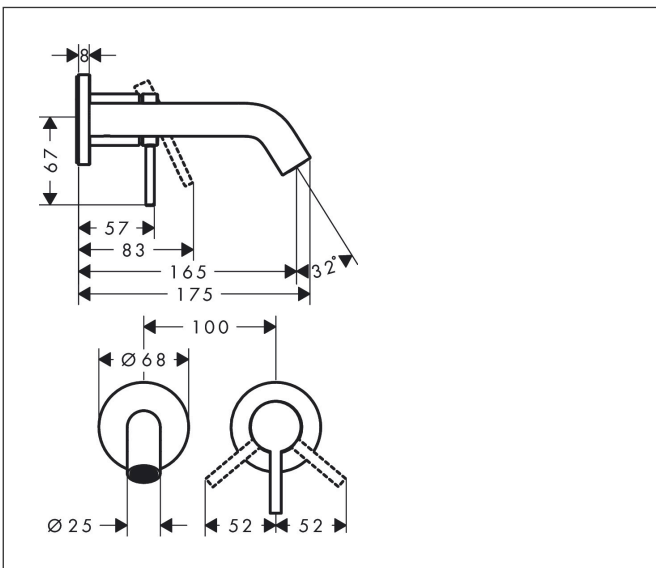

## Kenmerken

- voorsprong uitloop 165 mm
- greepvariant: Met pingreep
- vaste uitloop
- straalsoort: normale straal
- maximale doorstroomhoeveelheid bij 3 bar: 4 l/min
- keramisch kardoos
- zonder wastegarnituur, met afvoerplug (art.nr. 50001)
- materiaal afvoergarnituur: metaal
- de greep kan rechts of links worden geplaatst, afhankelijk van de montage van het inbouwdeel
- EU taxonomie: max 6l/min - draagt substantieel bij aan duurzaamheid

## Maat tekeningen