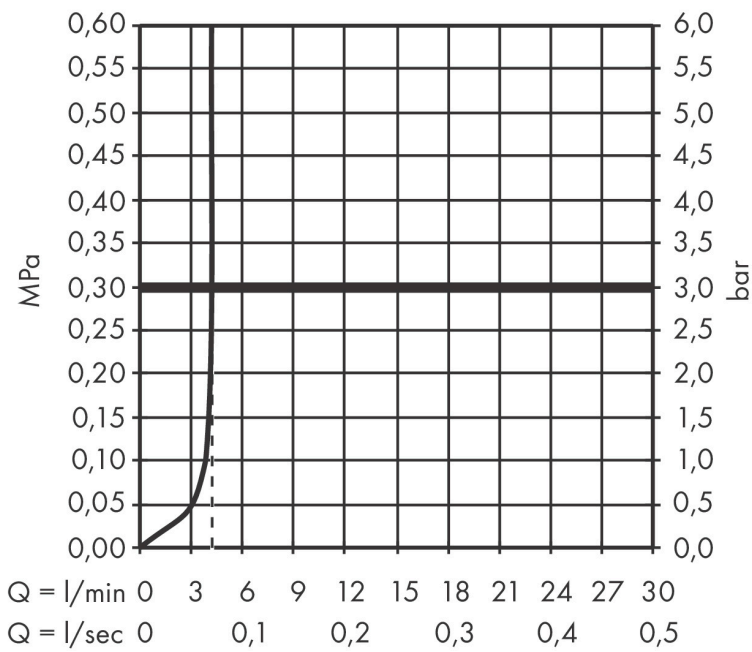

Merk	hansgrohe
Artikelnaam	Tecturis S Eéngreeps wastafelkraan inbouw Wandgemonteerde EcoSmart+ met uitloop 16,5 cm
Art.nr.	73350140
Oppervlakte	Brushed Bronze
Netto prijs	370,72 EUR

Stroomschema