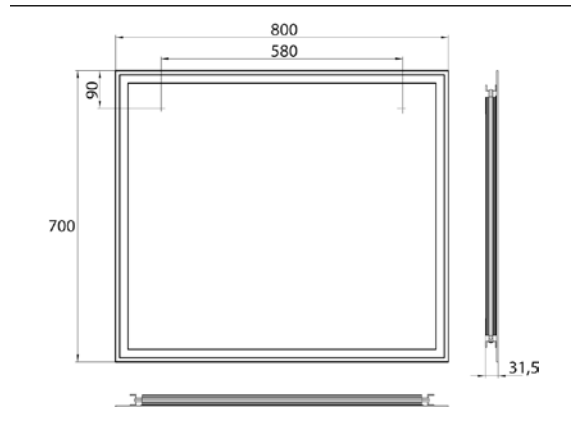

PRODUKTINFORMATION

LED-Lichtspiegel mit umlaufendem Lichtausschnitt. 800700mm

Art.-Nr.4498 180 04

800 x 700 mm