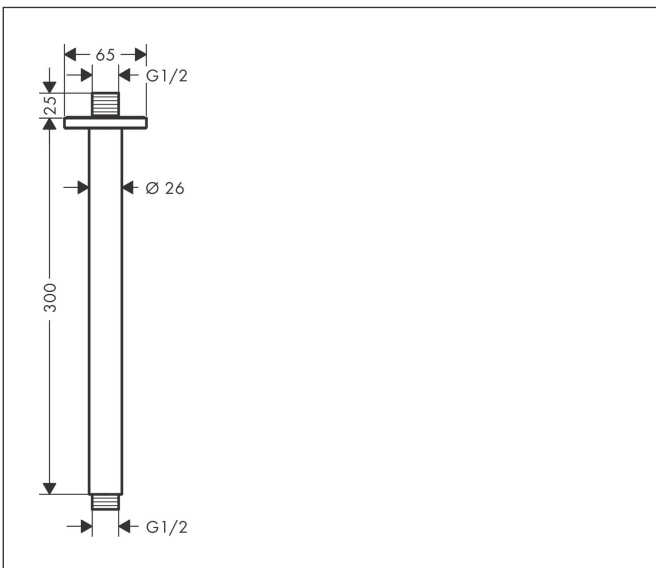

Merk	hansgrohe
Artikelnaam	Vernis Shape plafondaansluiting 300 mm
Art.nr.	26407000
Oppervlakte	chrom
Netto prijs	71,86 EUR

Product foto

Kenmerken

- lengte: 300 mm
- schachtdiameter: 26 mm
- van messing
- aansluiting: G1/2

Maat tekeningen

Merk	hansgrohe
Artikelnaam	Vernis Shape plafondaansluiting 300 mm
Art.nr.	26407000
Oppervlakte	chrom
Netto prijs	71,86 EUR

Explosietekening voor bouwjaar: >04/21

Merk hansgrohe
 Artikelnaam **Vernis Shape** plafondaansluiting 300 mm
 Art.nr. 26407000
 Oppervlakte chroom
 Netto prijs 71,86 EUR

Onderdelen voor bouwjaar: >04/21

Pos	Beschrijving	Art.nr.	Prijs
1	O-Ring 22x2	98185000	3,00