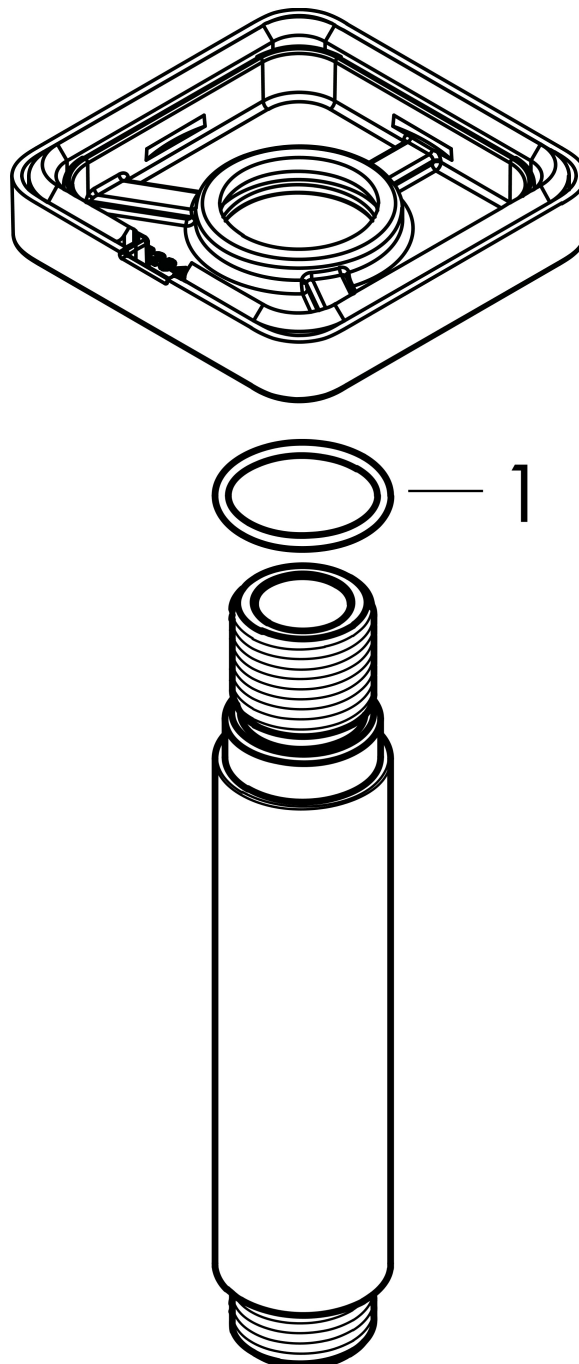

Merk	hansgrohe
Artikelnaam	Vernis Shape plafondaansluiting 300 mm
Art.nr.	26407000
Oppervlakte	chrom
Netto prijs	71,86 EUR

Product foto

Kenmerken

- lengte: 300 mm
- schachtdiameter: 26 mm
- van messing
- aansluiting: G1/2

Maat tekeningen

Merk	hansgrohe
Artikelnaam	Vernis Shape plafondaansluiting 300 mm
Art.nr.	26407000
Oppervlakte	chrom
Netto prijs	71,86 EUR

Explosietekening voor bouwjaar: >04/21

Merk hansgrohe
 Artikelnaam **Vernis Shape** plafondaansluiting 300 mm
 Art.nr. 26407000
 Oppervlakte chroom
 Netto prijs 71,86 EUR

Onderdelen voor bouwjaar: >04/21

Pos	Beschrijving	Art.nr.	Prijs
1	O-Ring 22x2	98185000	3,00