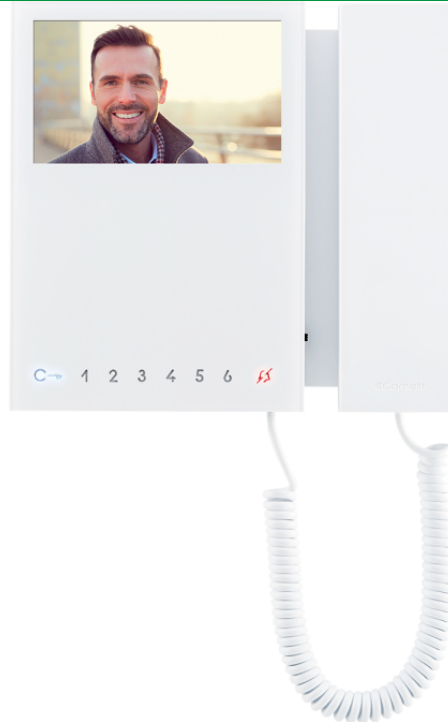

**6701W/8****MINI-MONITOR WIT MET 8 DRUKKNOPPEN. SB2**

SIMPLEBUS2

Opbouwmonitor met 4,3"/ 16:9 kleurenscherm en hoorn. Hiermee kunnen de helderheid en de kleur worden geregeld en kan het gewenste oproeptoonvolume worden ingesteld. Standaard voorzien van 8 soft-touch toetsen voor deurslotbediening, beeldoproep, oproep naar centrale, relaissturing, privacy-functie en van signaleringsled voor de deurstatus. Biedt standaard de mogelijkheid voor een etagebel aansluiting. Compleet met 2 dipswitches met 8 standen voor het instellen van de gebruikerscode en het programmeren van de drukknoppen. Inclusief muurplaat voor wandbevestiging of aansluiting op een inbouwdoos en een aftakblokje voor stamleiding art 1214/2C. De monitor kan alleen worden gebruikt voor 2-draads systemen Simplebus2. Afmetingen (B x H x D): 175x160x22mm.

AWARDSDESIGN
MILANO

6701W/8

MINI-MONITOR WIT MET 8 DRUKKNOPPEN. SB2

ALGEMENE DATA

Hoogte (mm)	160
Breedte (mm)	175
Diepte (mm)	22
Gewicht van het product (g)	600
Productkleur	Wit RAL9003
Type behuizing	ABS
Wandmontage	Ja
Montage op bureausteun	Ja, met een speciaal accessoire