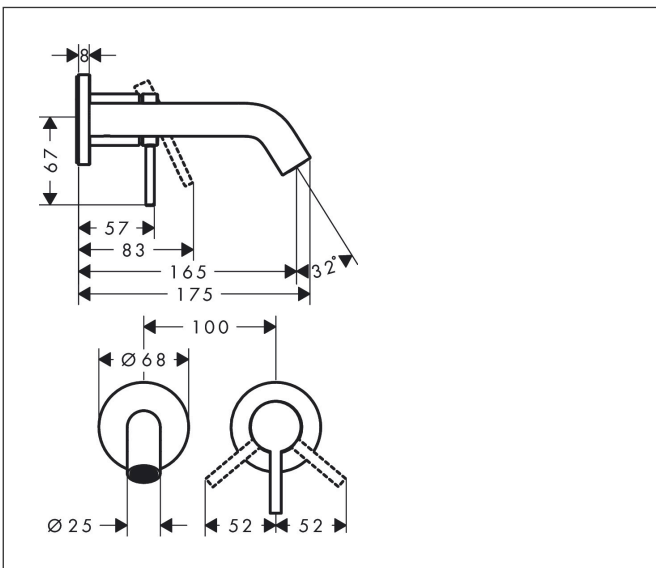

Merk	hansgrohe
Artikelnaam	<b>Tecturis S</b> Ééngreeps wastafelkraan inbouw Wandgemonteerde EcoSmart+ met uitloop 16,5 cm
Art.nr.	73350670
Oppervlakte	mat zwart
Netto prijs	345,94 EUR

## Kenmerken

- voorsprong uitloop 165 mm
- greepvariant: Met pingreep
- vaste uitloop
- straalsoort: normale straal
- maximale doorstroomhoeveelheid bij 3 bar: 4 l/min
- keramisch kardoos
- zonder wastegarnituur, met afvoerplug (art.nr. 50001)
- materiaal afvoergarnituur: metaal
- de greep kan rechts of links worden geplaatst, afhankelijk van de montage van het inbouwdeel
- EU taxonomie: max 6l/min - draagt substantieel bij aan duurzaamheid

## Maat tekeningen