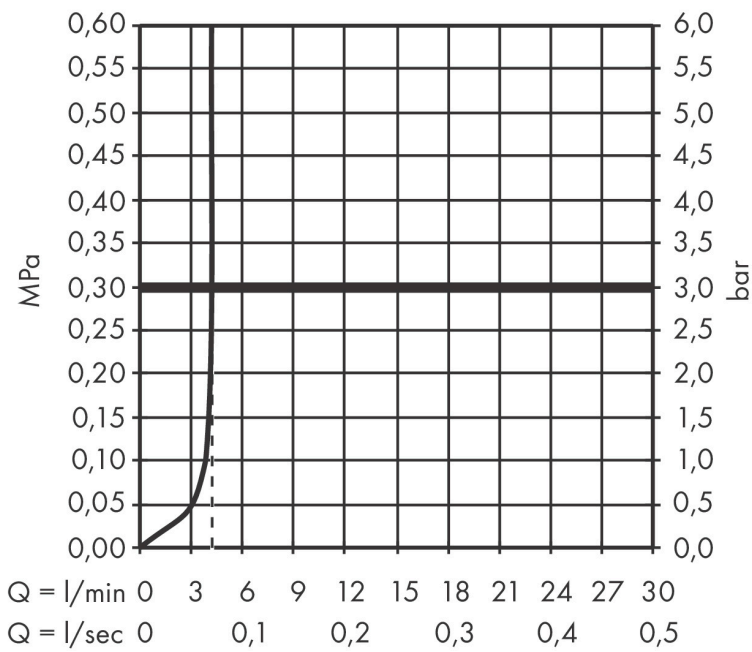

Merk	hansgrohe
Artikelnaam	Tecturis S Eéngreeps wastafelkraan inbouw Wandgemonteerde EcoSmart+ met uitloop 16,5 cm
Art.nr.	73350670
Oppervlakte	mat zwart
Netto prijs	345,94 EUR

Stroomschema