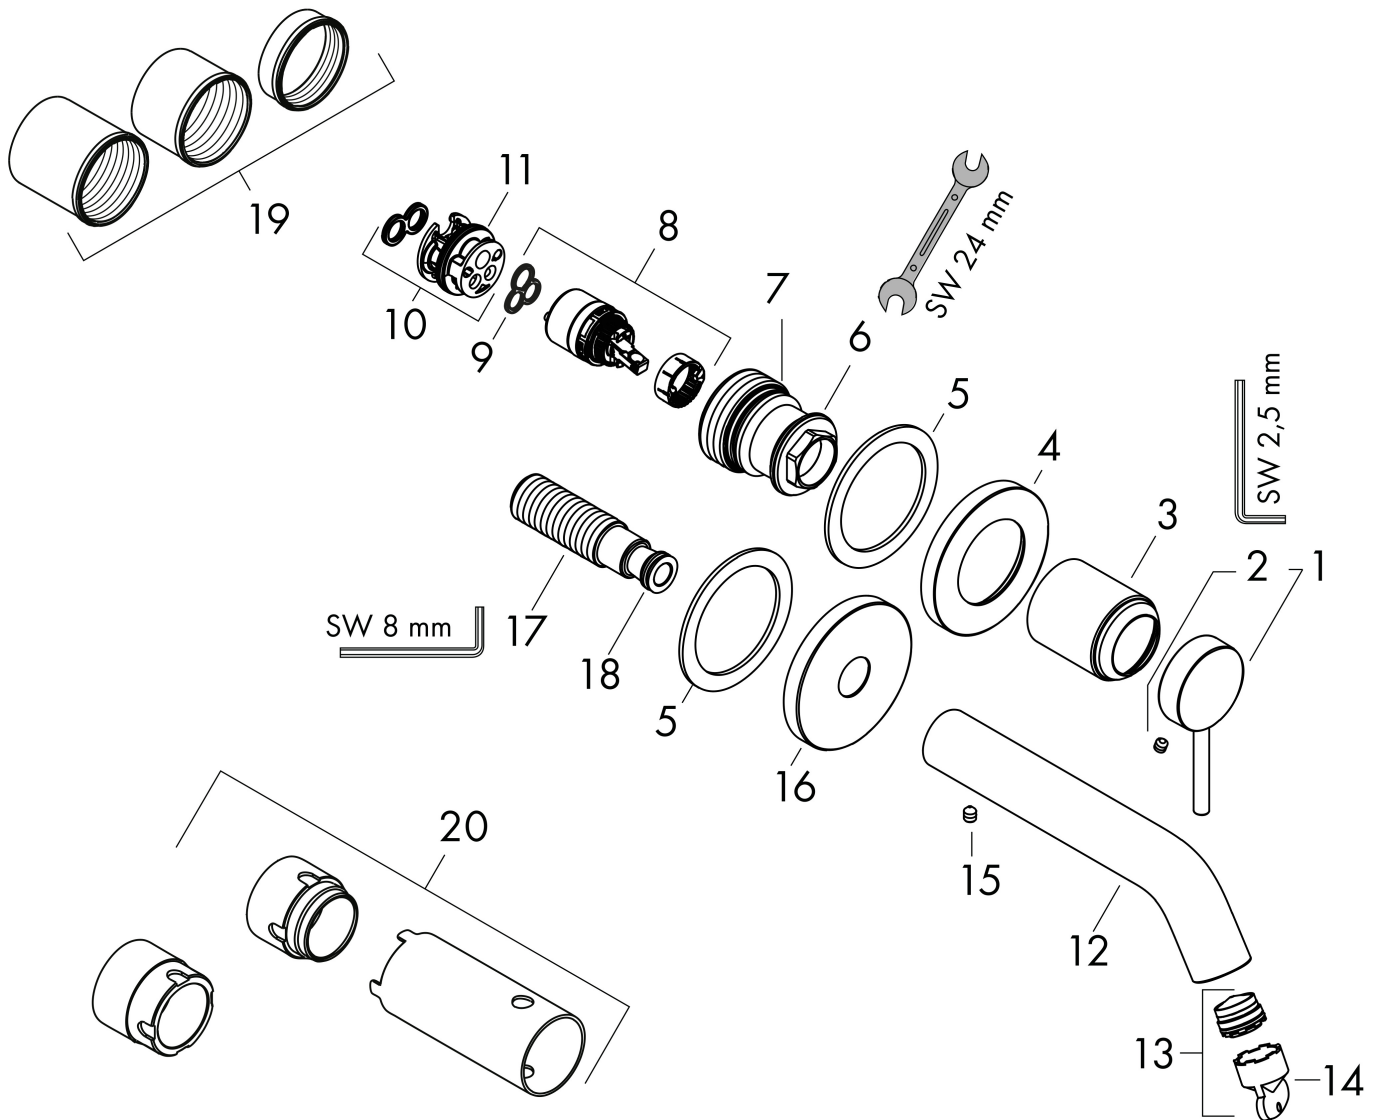

Merk	hansgrohe
Artikelnaam	Tecturis S Ééngreeps wastafelkraan inbouw Wandgemonteerde EcoSmart+ met uitloop 16,5 cm
Art.nr.	73350670
Oppervlakte	mat zwart
Netto prijs	345,94 EUR

Explosietekening voor bouwjaar: >06/23