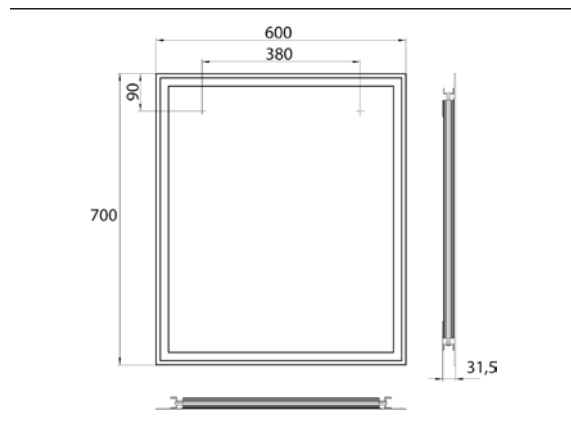

PRODUKTINFORMATION

LED-Lichtspiegel mit umlaufendem Lichtausschnitt. 600700mm

Art.-Nr.4498 180 03

600 x 700 mm