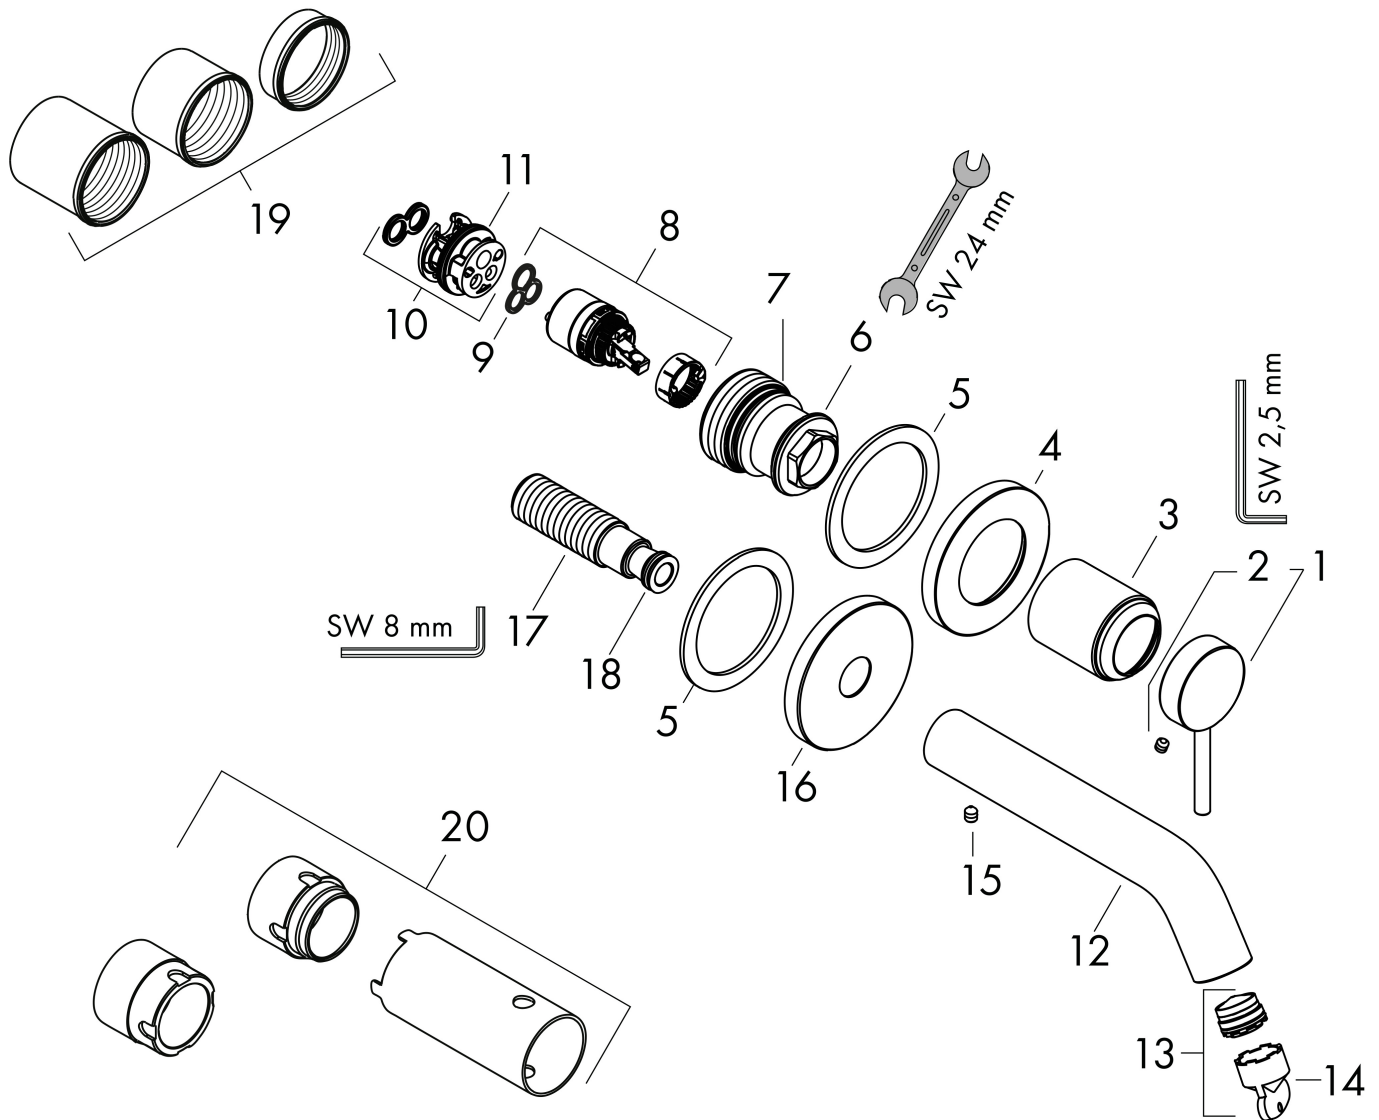

Merk	hansgrohe
Artikelnaam	Tecturis S Eéngreeps wastafelkraan inbouw Wandgemonteerde EcoSmart+ met uitloop 22,5 cm
Art.nr.	73351000
Oppervlakte	chrom
Netto prijs	275,86 EUR

Product foto

Kenmerken

- voorsprong uitloop 225 mm
- greepvariant: Met pingreep
- vaste uitloop
- straalsoort: normale straal
- maximale doorstroomhoeveelheid bij 3 bar: 4 l/min
- keramisch kardoos
- zonder wastegarnituur, met afvoerplug (art.nr. 50001)
- materiaal afvoergarnituur: metaal
- de greep kan rechts of links worden geplaatst, afhankelijk van de montage van het inbouwdeel
- EU taxonomie: max 6l/min - draagt substantieel bij aan duurzaamheid

Benodigde onderdelen

Product foto	Artikelnaam	Art.nr.	Prijs
	hansgrohe Inbouwdeel voor ééngreeps wastafelkraan wandmontage	13622180	233,66

Merk	hansgrohe
Artikelnaam	Tecturis S Eéngreeps wastafelkraan inbouw Wandgemonteerde EcoSmart+ met uitloop 22,5 cm
Art.nr.	73351000
Oppervlakte	chrom
Netto prijs	275,86 EUR

Stroomschema

Merk	hansgrohe
Artikelnaam	Tecturis S Ééngreeps wastafelkraan inbouw Wandgemonteerde EcoSmart+ met uitloop 22,5 cm
Art.nr.	73351000
Oppervlakte	chrom
Netto prijs	275,86 EUR

Explosietekening voor bouwjaar: >06/23

Pos	Beschrijving	Art.nr.	Prijs
1	greep	87111000	42,22
2	inbusschroef M5x5	98446000	3,12
3	huls	93989000	26,73
4	rozet voor greep	93988000	54,08
5	schijf	97600000	10,82
6	moer	94752000	26,73
7	O-ring 34x2	98383000	4,99
8	kardoes compl.	93760000	81,54
9	dichting	93383000	10,82
10	kardoesadapter	95634000	10,82
11	O-ring 26x2	98147000	3,12
12	uitloop 225 mm	87109000	66,87
13	perlator compl.	87100000	17,26
14	montagesleutel	98987000	8,01
15	inbusschroef M5x6	97768000	3,12
16	rozet voor uitloop	93987000	66,87
17	aansluiting G½	95626000	42,22
18	O-ring 13x2	98128000	3,12
19	draadeind set	97971000	34,01
20	verlengset 25 mm voor 13622180	31971000	123,82
a	Inbouwdelen	13622180	233,66
b	adapter voor geruimd aansluiting	93819000	153,50
c	afvoer	50001000	41,60