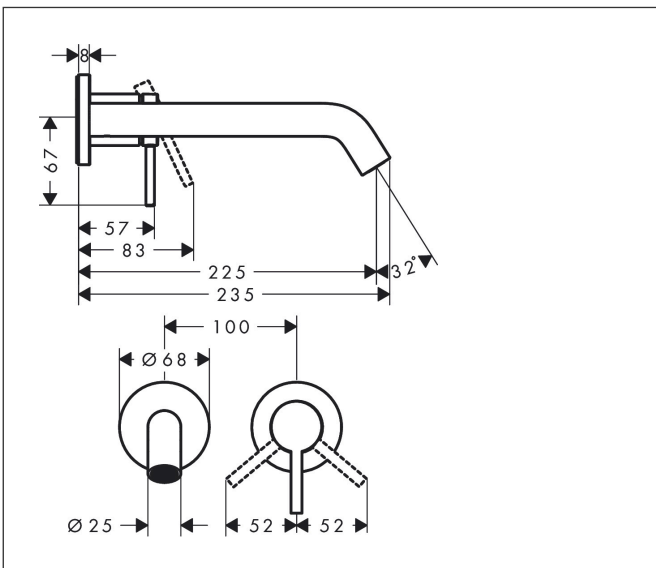

Merk	hansgrohe
Artikelnaam	Tecturis S Eéngreeps wastafelkraan inbouw Wandgemonteerde EcoSmart+ met uitloop 22,5 cm
Art.nr.	73351000
Oppervlakte	chrom
Netto prijs	275,86 EUR

Product foto

Kenmerken

- voorsprong uitloop 225 mm
- greepvariant: Met pingreep
- vaste uitloop
- straalsoort: normale straal
- maximale doorstroomhoeveelheid bij 3 bar: 4 l/min
- keramisch kardoos
- zonder wastegarnituur, met afvoerplug (art.nr. 50001)
- materiaal afvoergarnituur: metaal
- de greep kan rechts of links worden geplaatst, afhankelijk van de montage van het inbouwdeel
- EU taxonomie: max 6l/min - draagt substantieel bij aan duurzaamheid

Maat tekeningen

Technologie

Straalsoorten

Certificaat

Merk	hansgrohe
Artikelnaam	Tecturis S Ééngreeps wastafelkraan inbouw Wandgemonteerde EcoSmart+ met uitloop 22,5 cm
Art.nr.	73351000
Oppervlakte	chrom
Netto prijs	275,86 EUR

Benodigde onderdelen

Product foto	Artikelnaam	Art.nr.	Prijs
	hansgrohe Inbouwdeel voor ééngreeps wastafelkraan wandmontage	13622180	233,66

Merk	hansgrohe
Artikelnaam	Tecturis S Eéngreeps wastafelkraan inbouw Wandgemonteerde EcoSmart+ met uitloop 22,5 cm
Art.nr.	73351000
Oppervlakte	chrom
Netto prijs	275,86 EUR

Stroomschema

Merk	hansgrohe
Artikelnaam	Tecturis S Ééngreeps wastafelkraan inbouw Wandgemonteerde EcoSmart+ met uitloop 22,5 cm
Art.nr.	73351000
Oppervlakte	chrom
Netto prijs	275,86 EUR

Explosietekening voor bouwjaar: >06/23