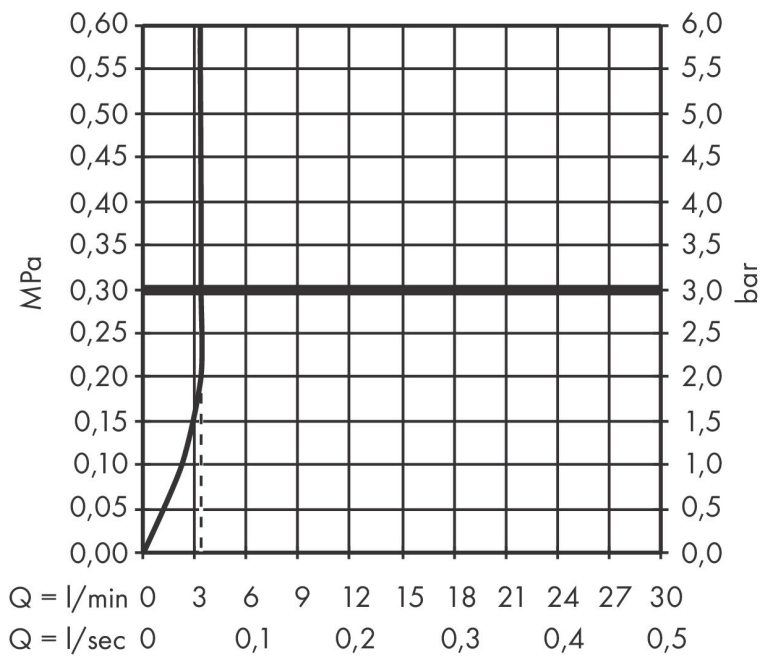

Merk	hansgrohe
Artikelnaam	Tecturis S Eéngreeps wastafelkraan inbouw Wandgemonteerde EcoSmart+ met uitloop 22,5 cm
Art.nr.	73351000
Oppervlakte	chrom
Netto prijs	275,86 EUR

Product foto

Kenmerken

- voorsprong uitloop 225 mm
- greepvariant: Met pingreep
- vaste uitloop
- straalsoort: normale straal
- maximale doorstroomhoeveelheid bij 3 bar: 4 l/min
- keramisch kardoos
- zonder wastegarnituur, met afvoerplug (art.nr. 50001)
- materiaal afvoergarnituur: metaal
- de greep kan rechts of links worden geplaatst, afhankelijk van de montage van het inbouwdeel
- EU taxonomie: max 6l/min - draagt substantieel bij aan duurzaamheid

Maat tekeningen

Technologie

Straalsoorten

Certificaat

Merk	hansgrohe
Artikelnaam	Tecturis S Ééngreeps wastafelkraan inbouw Wandgemonteerde EcoSmart+ met uitloop 22,5 cm
Art.nr.	73351000
Oppervlakte	chrom
Netto prijs	275,86 EUR

Benodigde onderdelen

Product foto	Artikelnaam	Art.nr.	Prijs
	hansgrohe Inbouwdeel voor ééngreeps wastafelkraan wandmontage	13622180	233,66

Merk	hansgrohe
Artikelnaam	Tecturis S Eéngreeps wastafelkraan inbouw Wandgemonteerde EcoSmart+ met uitloop 22,5 cm
Art.nr.	73351000
Oppervlakte	chrom
Netto prijs	275,86 EUR

Stroomschema

Merk	hansgrohe
Artikelnaam	Tecturis S Ééngreeps wastafelkraan inbouw Wandgemonteerde EcoSmart+ met uitloop 22,5 cm
Art.nr.	73351000
Oppervlakte	chrom
Netto prijs	275,86 EUR

Explosietekening voor bouwjaar: >06/23