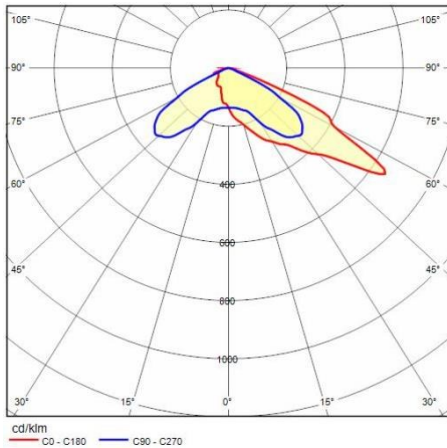

Fotometrische gegevens