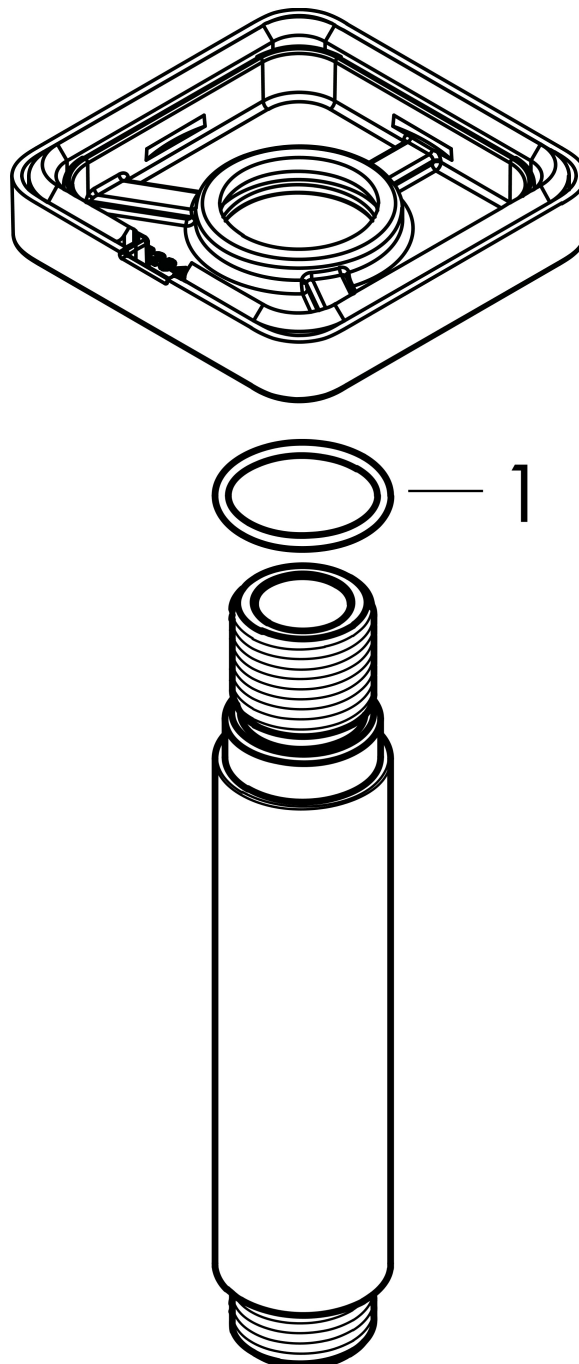

Merk	hansgrohe
Artikelnaam	Vernis Shape plafondaansluiting 300 mm
Art.nr.	26407670
Oppervlakte	Mat zwart
Netto prijs	100,63 EUR

Product foto

Kenmerken

- lengte: 300 mm
- schachtdiameter: 26 mm
- van messing
- aansluiting: G1/2

Maat tekeningen

Merk	hansgrohe
Artikelnaam	Vernis Shape plafondaansluiting 300 mm
Art.nr.	26407670
Oppervlakte	Mat zwart
Netto prijs	100,63 EUR

Explosietekening voor bouwjaar: >04/21

Merk hansgrohe
 Artikelnaam **Vernis Shape** plafondaansluiting 300 mm
 Art.nr. 26407670
 Oppervlakte Mat zwart
 Netto prijs 100,63 EUR

Onderdelen voor bouwjaar: >04/21

Pos	Beschrijving	Art.nr.	Prijs
1	O-Ring 22x2	98185000	3,00