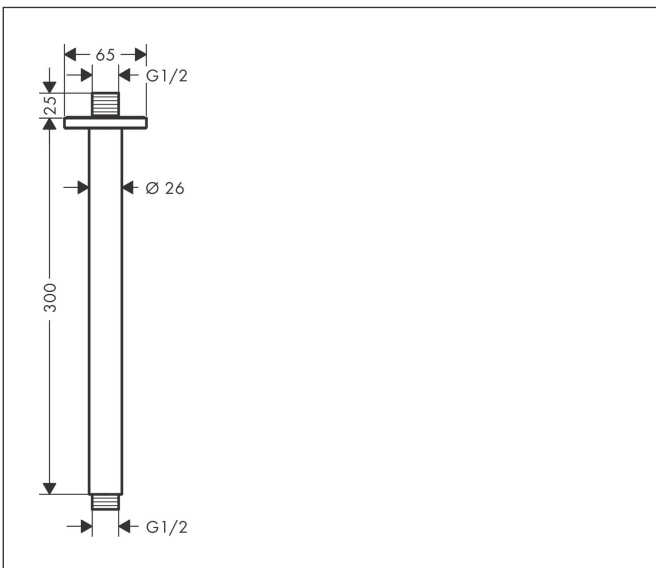

Merk	hansgrohe
Artikelnaam	Vernis Shape plafondaansluiting 300 mm
Art.nr.	26407670
Oppervlakte	Mat zwart
Netto prijs	100,63 EUR

Product foto

Kenmerken

- lengte: 300 mm
- schachtdiameter: 26 mm
- van messing
- aansluiting: G1/2

Maat tekeningen

Merk	hansgrohe
Artikelnaam	Vernis Shape plafondaansluiting 300 mm
Art.nr.	26407670
Oppervlakte	Mat zwart
Netto prijs	100,63 EUR

Explosietekening voor bouwjaar: >04/21

Merk hansgrohe
 Artikelnaam **Vernis Shape** plafondaansluiting 300 mm
 Art.nr. 26407670
 Oppervlakte Mat zwart
 Netto prijs 100,63 EUR

Onderdelen voor bouwjaar: >04/21

Pos	Beschrijving	Art.nr.	Prijs
1	O-Ring 22x2	98185000	3,00