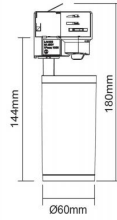

### Specificaties

Product groep	Armatuur	Beschermingsklasse	II
Lamp voet	GU10	Diameter	60 mm
Spanning	220-240 V	Lengte	180 mm
IP-classificatie	IP20	Hoogte	144 mm

Bekijk alle informatie op onze website

[Alle informatie +](#)

## Afmetingen & gewicht

Diameter	60 mm	Verpak.lengte	66 mm
Lengte	180 mm	Verpak.breedte	66 mm
Hoogte	144 mm	Verpak.hoogte	195 mm
Buitendiameter	60 mm	Gewicht (netto).	135 gr