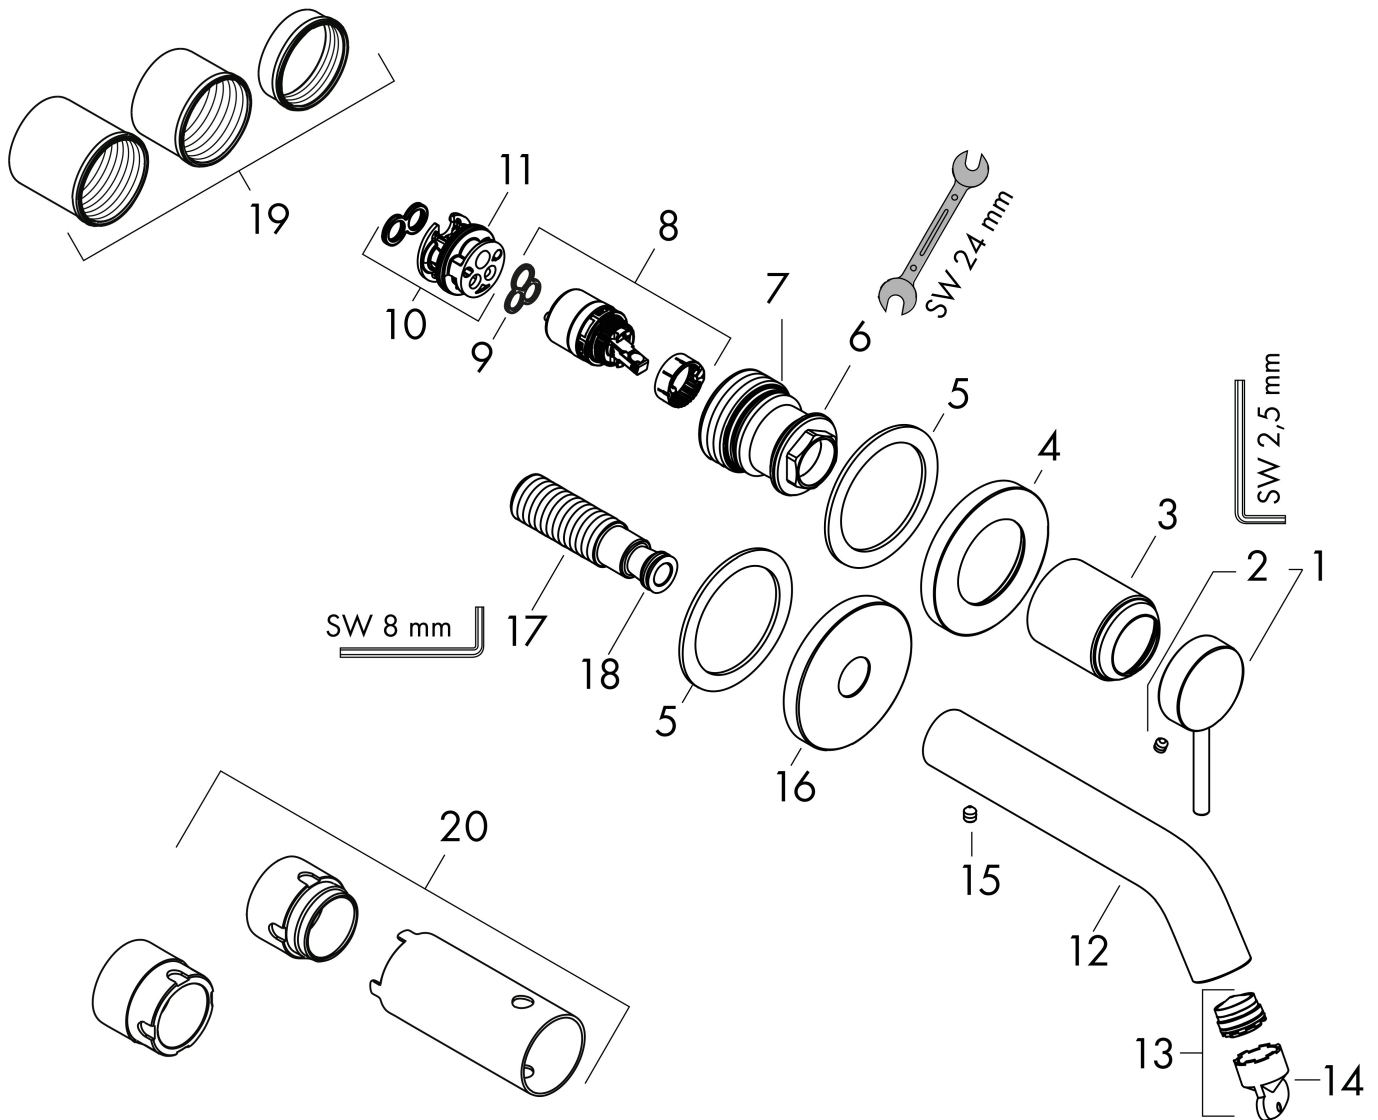

Merk	hansgrohe
Artikelnaam	Tecturis S Ééngreeps wastafelkraan inbouw Wandgemonteerde EcoSmart+ met uitloop 22,5 cm
Art.nr.	73351700
Oppervlakte	mat wit
Netto prijs	385,60 EUR

Product foto

Kenmerken

- voorsprong uitloop 225 mm
- greepvariant: Met pingreep
- vaste uitloop
- straalsoort: normale straal
- maximale doorstroomhoeveelheid bij 3 bar: 4 l/min
- keramisch kardoos
- zonder wastegarnituur, met afvoerplug (art.nr. 50001)
- materiaal afvoergarnituur: metaal
- de greep kan rechts of links worden geplaatst, afhankelijk van de montage van het inbouwdeel
- EU taxonomie: max 6l/min - draagt substantieel bij aan duurzaamheid

Benodigde onderdelen

Product foto	Artikelnaam	Art.nr.	Prijs
	hansgrohe Inbouwdeel voor ééngreeps wastafelkraan wandmontage	13622180	233,66

Merk	hansgrohe
Artikelnaam	Tecturis S Eéngreeps wastafelkraan inbouw Wandgemonteerde EcoSmart+ met uitloop 22,5 cm
Art.nr.	73351700
Oppervlakte	mat wit
Netto prijs	385,60 EUR

Stroomschema

Merk	hansgrohe
Artikelnaam	Tecturis S Ééngreeps wastafelkraan inbouw Wandgemonteerde EcoSmart+ met uitloop 22,5 cm
Art.nr.	73351700
Oppervlakte	mat wit
Netto prijs	385,60 EUR

Explosietekening voor bouwjaar: >06/23

Pos	Beschrijving	Art.nr.	Prijs
1	greep	87111700	63,34
2	inbusschroef M5x5	98446000	3,12
3	huls	93989700	40,14
4	rozet voor greep	93988700	81,12
5	schijf	97600000	10,82
6	moer	94752000	26,73
7	O-ring 34x2	98383000	4,99
8	kardoes compl.	93760000	81,54
9	dichting	93383000	10,82
10	kardoesadapter	95634000	10,82
11	O-ring 26x2	98147000	3,12
12	uitloop 225 mm	87109700	100,36
13	straalschijf	93973000	17,26
14	montagesleutel	98987000	8,01
15	inbusschroef M5x6	97768000	3,12
16	rozet voor uitloop	93987700	100,36
17	aansluiting G½	95626000	42,22
18	O-ring 13x2	98128000	3,12
19	draadeind set	97971000	34,01
20	verlengset 25 mm voor 13622180	31971000	123,82
a	Inbouwdelen	13622180	233,66
b	adapter voor geruimd aansluiting	93819000	153,50
c	afvoer	50001000	41,60