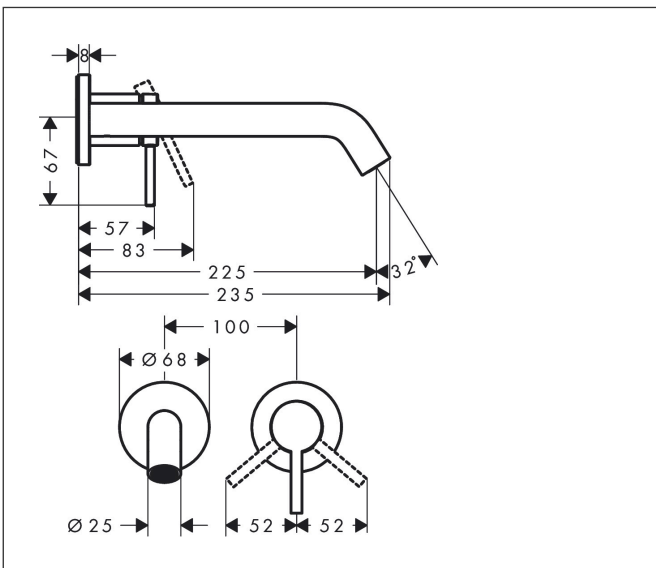

Merk	hansgrohe
Artikelnaam	Tecturis S Ééngreeps wastafelkraan inbouw Wandgemonteerde EcoSmart+ met uitloop 22,5 cm
Art.nr.	73351700
Oppervlakte	mat wit
Netto prijs	385,60 EUR

Product foto

Kenmerken

- voorsprong uitloop 225 mm
- greepvariant: Met pingreep
- vaste uitloop
- straalsoort: normale straal
- maximale doorstroomhoeveelheid bij 3 bar: 4 l/min
- keramisch kardoos
- zonder wastegarnituur, met afvoerplug (art.nr. 50001)
- materiaal afvoergarnituur: metaal
- de greep kan rechts of links worden geplaatst, afhankelijk van de montage van het inbouwdeel
- EU taxonomie: max 6l/min - draagt substantieel bij aan duurzaamheid

Maat tekeningen

Technologie

Straalsoorten

Merk	hansgrohe
Artikelnaam	Tecturis S Ééngreeps wastafelkraan inbouw Wandgemonteerde EcoSmart+ met uitloop 22,5 cm
Art.nr.	73351700
Oppervlakte	mat wit
Netto prijs	385,60 EUR

Benodigde onderdelen

Product foto	Artikelnaam	Art.nr.	Prijs
	hansgrohe Inbouwdeel voor ééngreeps wastafelkraan wandmontage	13622180	233,66

Merk	hansgrohe
Artikelnaam	Tecturis S Eéngreeps wastafelkraan inbouw Wandgemonteerde EcoSmart+ met uitloop 22,5 cm
Art.nr.	73351700
Oppervlakte	mat wit
Netto prijs	385,60 EUR

Stroomschema

Merk	hansgrohe
Artikelnaam	Tecturis S Ééngreeps wastafelkraan inbouw Wandgemonteerde EcoSmart+ met uitloop 22,5 cm
Art.nr.	73351700
Oppervlakte	mat wit
Netto prijs	385,60 EUR

Explosietekening voor bouwjaar: >06/23