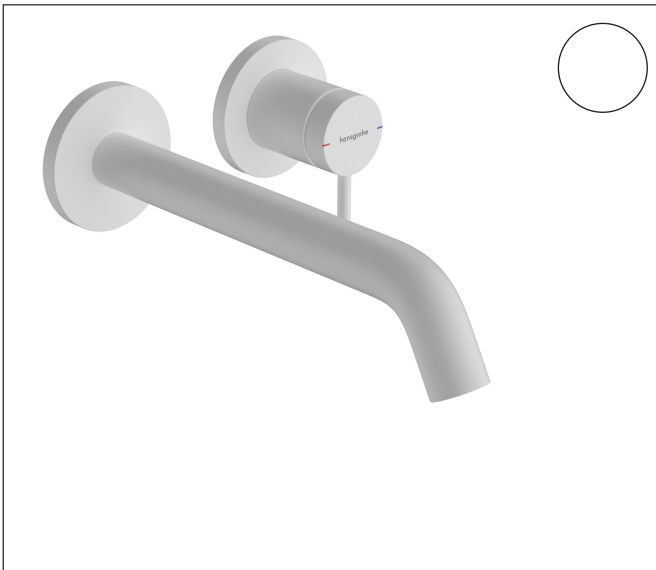

Merk	hansgrohe
Artikelnaam	Tecturis S Ééngreeps wastafelkraan inbouw Wandgemonteerde EcoSmart+ met uitloop 22,5 cm
Art.nr.	73351700
Oppervlakte	mat wit
Netto prijs	385,60 EUR

Product foto

Kenmerken

- voorsprong uitloop 225 mm
- greepvariant: Met pingreep
- vaste uitloop
- straalsoort: normale straal
- maximale doorstroomhoeveelheid bij 3 bar: 4 l/min
- keramisch kardoos
- zonder wastegarnituur, met afvoerplug (art.nr. 50001)
- materiaal afvoergarnituur: metaal
- de greep kan rechts of links worden geplaatst, afhankelijk van de montage van het inbouwdeel
- EU taxonomie: max 6l/min - draagt substantieel bij aan duurzaamheid

Maat tekeningen

Technologie

Straalsoorten

Merk	hansgrohe
Artikelnaam	Tecturis S Ééngreeps wastafelkraan inbouw Wandgemonteerde EcoSmart+ met uitloop 22,5 cm
Art.nr.	73351700
Oppervlakte	mat wit
Netto prijs	385,60 EUR

Benodigde onderdelen

Product foto	Artikelnaam	Art.nr.	Prijs
	hansgrohe Inbouwdeel voor ééngreeps wastafelkraan wandmontage	13622180	233,66

Merk	hansgrohe
Artikelnaam	Tecturis S Eéngreeps wastafelkraan inbouw Wandgemonteerde EcoSmart+ met uitloop 22,5 cm
Art.nr.	73351700
Oppervlakte	mat wit
Netto prijs	385,60 EUR

Stroomschema

Merk	hansgrohe
Artikelnaam	Tecturis S Ééngreeps wastafelkraan inbouw Wandgemonteerde EcoSmart+ met uitloop 22,5 cm
Art.nr.	73351700
Oppervlakte	mat wit
Netto prijs	385,60 EUR

Explosietekening voor bouwjaar: >06/23