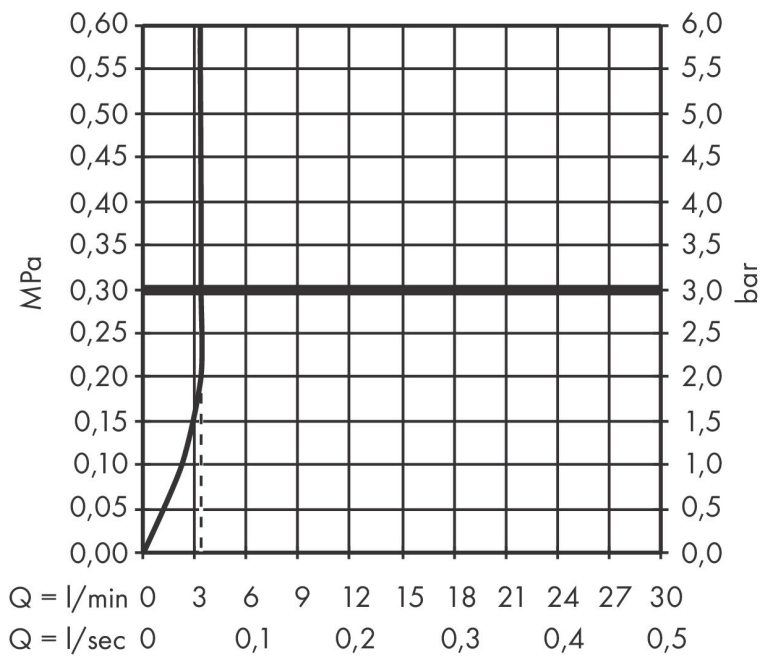

Merk	hansgrohe
Artikelnaam	Tecturis S Ééngreeps wastafelkraan inbouw Wandgemonteerde EcoSmart+ met uitloop 22,5 cm
Art.nr.	73351700
Oppervlakte	mat wit
Netto prijs	385,60 EUR

Product foto

Kenmerken

- voorsprong uitloop 225 mm
- greepvariant: Met pingreep
- vaste uitloop
- straalsoort: normale straal
- maximale doorstroomhoeveelheid bij 3 bar: 4 l/min
- keramisch kardoos
- zonder wastegarnituur, met afvoerplug (art.nr. 50001)
- materiaal afvoergarnituur: metaal
- de greep kan rechts of links worden geplaatst, afhankelijk van de montage van het inbouwdeel
- EU taxonomie: max 6l/min - draagt substantieel bij aan duurzaamheid

Maat tekeningen

Technologie

Straalsoorten

Merk	hansgrohe
Artikelnaam	Tecturis S Ééngreeps wastafelkraan inbouw Wandgemonteerde EcoSmart+ met uitloop 22,5 cm
Art.nr.	73351700
Oppervlakte	mat wit
Netto prijs	385,60 EUR

Benodigde onderdelen

Product foto	Artikelnaam	Art.nr.	Prijs
	hansgrohe Inbouwdeel voor ééngreeps wastafelkraan wandmontage	13622180	233,66

Merk	hansgrohe
Artikelnaam	Tecturis S Eéngreeps wastafelkraan inbouw Wandgemonteerde EcoSmart+ met uitloop 22,5 cm
Art.nr.	73351700
Oppervlakte	mat wit
Netto prijs	385,60 EUR

Stroomschema

Merk	hansgrohe
Artikelnaam	Tecturis S Ééngreeps wastafelkraan inbouw Wandgemonteerde EcoSmart+ met uitloop 22,5 cm
Art.nr.	73351700
Oppervlakte	mat wit
Netto prijs	385,60 EUR

Explosietekening voor bouwjaar: >06/23