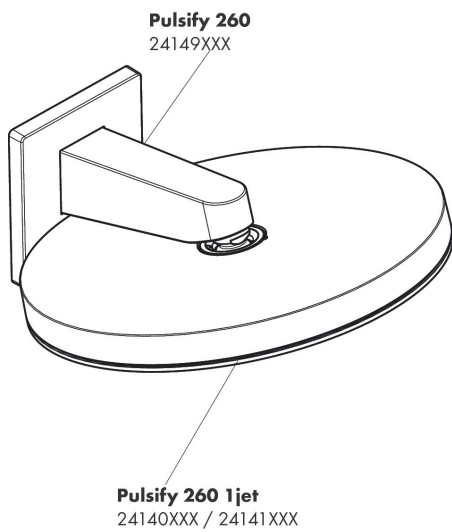

Merk hansgrohe
 Artikelnaam **Pulsify** Douchearm voor de hoofddouche 260
 Art.nr. 24149000
 Oppervlakte chroom
 Netto prijs 95,80 EUR

reddot winner 2021

Product foto

Kenmerken

- van kunststof muuraansluitbocht
- aansluiting: G $\frac{1}{2}$
- geschikt voor: hoofddouches tot 260 mm diameter
- Type: met G $\frac{1}{2}$ wartelmoer

Maat tekeningen

Merk	hansgrohe
Artikelnaam	Pulsify Douchearm voor de hoofddouche 260
Art.nr.	24149000
Oppervlakte	chrom
Netto prijs	95,80 EUR

reddot winner 2021

DESIGN
AWARD
2021

Installatievoorbeelden

i Afmetingen kunnen variëren vanwege keramische toleranties die verband houden met het productieproces.

Merk	hansgrohe
Artikelnaam	Pulsify Douchearm voor de hoofddouche 260
Art.nr.	24149000
Oppervlakte	chromium
Netto prijs	95,80 EUR

Explosietekening voor bouwjaar: >01/22

Merk hansgrohe
 Artikelnaam **Pulsify** Douchearm voor de hoofddouche 260
 Art.nr. 24149000
 Oppervlakte chroom
 Netto prijs 95,80 EUR