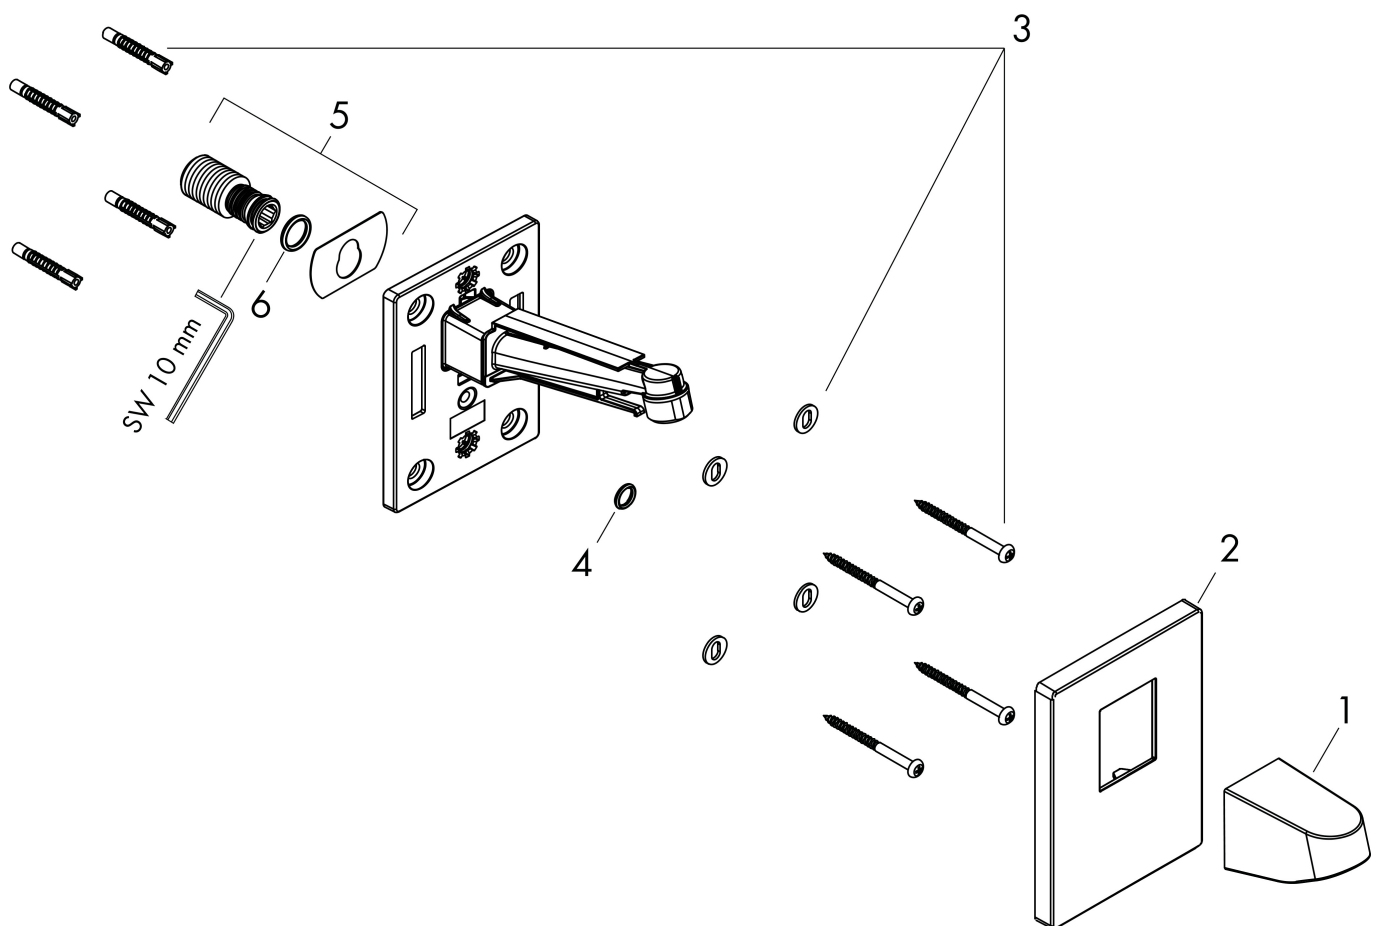

Merk hansgrohe
 Artikelnaam **Pulsify** Douchearm voor de hoofddouche 260
 Art.nr. 24149000
 Oppervlakte chroom
 Netto prijs 95,80 EUR

reddot winner 2021

Product foto

Kenmerken

- van kunststof muuraansluitbocht
- aansluiting: G $\frac{1}{2}$
- geschikt voor: hoofddouches tot 260 mm diameter
- Type: met G $\frac{1}{2}$ wartelmoer

Maat tekeningen

Merk	hansgrohe
Artikelnaam	Pulsify Douchearm voor de hoofddouche 260
Art.nr.	24149000
Oppervlakte	chrom
Netto prijs	95,80 EUR

reddot winner 2021

DESIGN
AWARD
2021

Installatievoorbeelden

i Afmetingen kunnen variëren vanwege keramische toleranties die verband houden met het productieproces.

Merk	hansgrohe
Artikelnaam	Pulsify Douchearm voor de hoofddouche 260
Art.nr.	24149000
Oppervlakte	chromium
Netto prijs	95,80 EUR

Explosietekening voor bouwjaar: >01/22

Merk hansgrohe
 Artikelnaam **Pulsify** Douchearm voor de hoofddouche 260
 Art.nr. 24149000
 Oppervlakte chroom
 Netto prijs 95,80 EUR