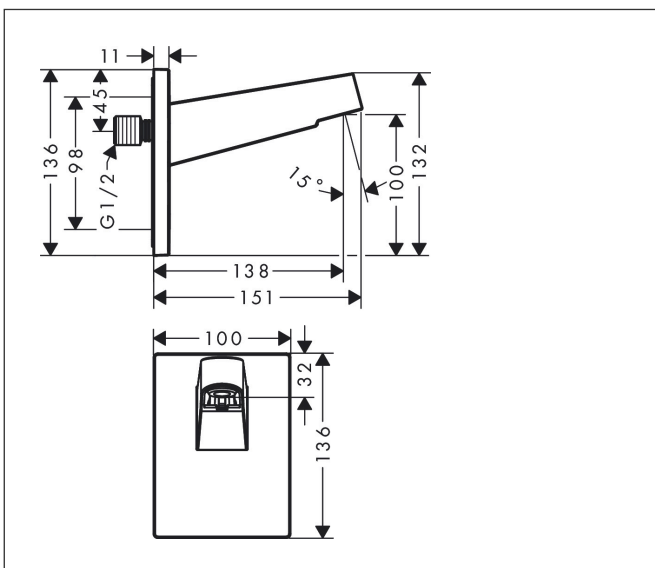

Merk hansgrohe
 Artikelnaam **Pulsify** Douchearm voor de hoofddouche 260
 Art.nr. 24149000
 Oppervlakte chroom
 Netto prijs 95,80 EUR

reddot winner 2021

Product foto

Kenmerken

- van kunststof muuraansluitbocht
- aansluiting: G $\frac{1}{2}$
- geschikt voor: hoofddouches tot 260 mm diameter
- Type: met G $\frac{1}{2}$ wartelmoer

Maat tekeningen

Merk	hansgrohe
Artikelnaam	Pulsify Douchearm voor de hoofddouche 260
Art.nr.	24149000
Oppervlakte	chrom
Netto prijs	95,80 EUR

reddot winner 2021

DESIGN
AWARD
2021

Installatievoorbeelden

i Afmetingen kunnen variëren vanwege keramische toleranties die verband houden met het productieproces.

Merk	hansgrohe
Artikelnaam	Pulsify Douchearm voor de hoofddouche 260
Art.nr.	24149000
Oppervlakte	chromium
Netto prijs	95,80 EUR

Explosietekening voor bouwjaar: >01/22

Merk hansgrohe
 Artikelnaam **Pulsify** Douchearm voor de hoofddouche 260
 Art.nr. 24149000
 Oppervlakte chroom
 Netto prijs 95,80 EUR

Onderdelen voor bouwjaar: >01/22

Pos	Beschrijving	Art.nr.	Prijs
1	afdekkap	93959000	52,00
2	rozet	93960000	40,60
3	bevestigingsmateriaal	96179000	10,40
4	O-ring 9x2	98119000	3,00
5	aansluiting	94673000	40,60
6	O-ring 13x2,5	98428000	3,00