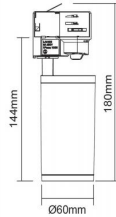

Productinformatie MM09662

Specificaties

Product groep	Armatuur	Beschermingsklasse	II
Lamp voet	GU10	IK-classificatie	IK02
Spanning	220-240 V	Diameter	60 mm
Uitgangsspanning info	AC V	Lengte	180 mm
IP-classificatie	IP20	Hoogte	144 mm

Met MKG een verzekerde besparing voor u , waarvan de investering in de LED verlichting vaak al in het eerste jaar is terugverdiend.

Wanneer MKG?

Lees de [voorwaarden](#)

Fysieke eigenschappen

Product groep	Armatuur	Lichtverdeling	Symmetrisch
Lamp voet	GU10	Lichtverdeler	Overig
Geschikt voor aantal lampen	1	Oppervlak geborsteld	Nee
Lampen inbegrepen	Nee	Nom. omgevingstemperatuur volgens IEC62722-2-1	-30-40 °C
Excl. lampen	Ja	Gloeidraadtest volgens IEC 60695-2-11	650 °C - 30 s
Lamptype	LED uitwisselbaar	IP-classificatie	IP20
Lampsoort (Lampaanduiding)	PAR16	IP-classificatie (achterzijde)	Overig
Behuizing armatuur	Kunststof	IP-classificatie (voorzijde)	IP20
Uitvoering oppervlakte	Mat	Beschermingsklasse	II
Materiaal afdekking armatuur	Overig	IK-classificatie	IK02
Kleur behuizing	Zwart	Brandwerendheid "D"	Nee
Oppervlaktebescherming	Overig	Afdekking armatuur met thermisch isolatiemateriaal mogelijk	Nee
Uitvoering van raster	Mat	Toesloten	Ja
Verstelbaarheid	Draaibaar en zwenkbaar	Onderdeel	Nee
Met luchtsleuven	Ja	Voorschakelapparaat inbegrepen	Nee
Draaihoek	330 ° graden	Montagewijze	DRA (DIN-rail adapter)
Verstelhoek	90 ° graden	Adapter	3 Fase Euro track
Reflector	Geen		

Afmetingen & gewicht

Diameter	60 mm	Verpak.lengte	66 mm
Lengte	180 mm	Verpak.breedte	66 mm
Hoogte	144 mm	Verpak.hoogte	195 mm
Buitendiameter	60 mm	Gewicht (netto).	135 gr

Vermogenseigenschappen

Geschikt voor lampvermogen 0-8 W